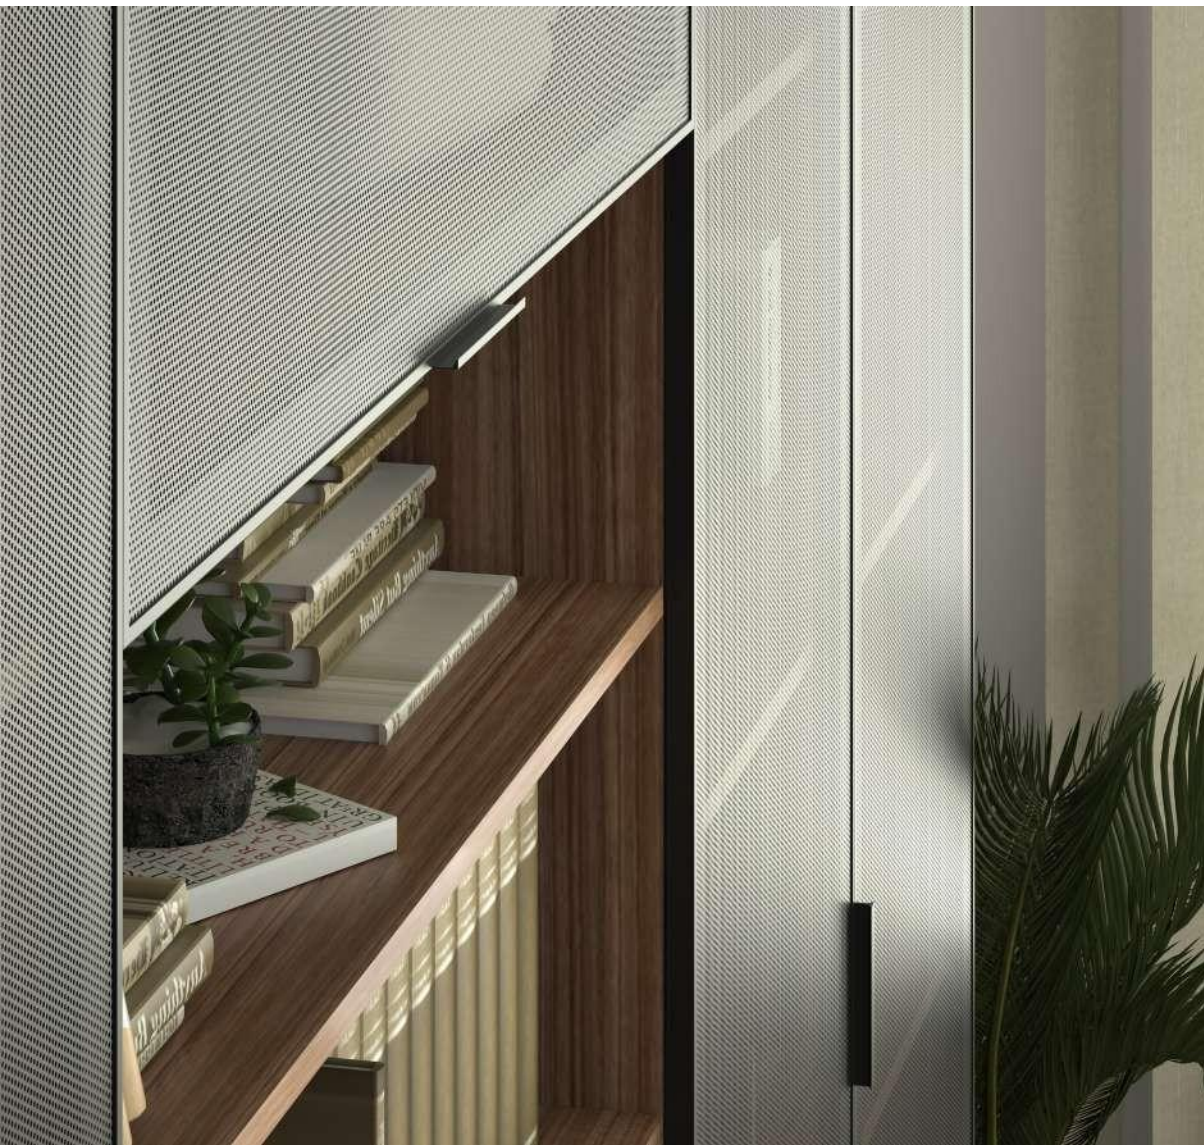

m0delo
PALMA TOUCH
CANTEADO
BLANCO MATE

vitrina
LONDRES

VITRINAS
NEGRO CON
PLAFÓN METÁLICO CIRCULAR

m0delo
OSTENDE 22mm
GRUPO 3 | LACA
BLANCO ROTO

m0delo
PALMA SLATE
CANTEADO
NOGAL ARGAN

modelo
FLORENCIA
GRUPO E | POLILAMINADO
FOLIO 304 ELITE SOMBRA