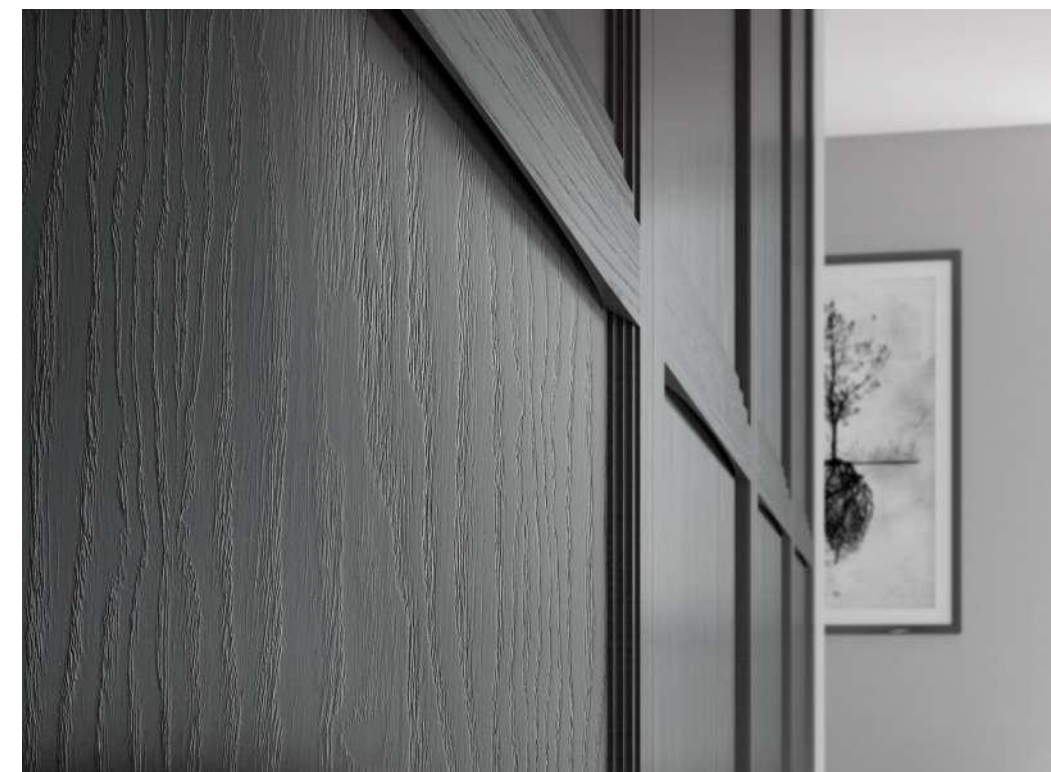

m0delo
NANTES

GRUPO 6 | MADERA
FRESNO 14