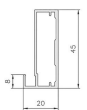

Estructura interior 20x20 mm.  
Acabado negro

**Mod. Ándalus**

**Opciones**  
Tirador completo  
Tirador empotrado

**Mod. Dakota**

**Opciones**  
Tirador completo

**Mod. Danko**

**Opciones**  
Tirador empotrado