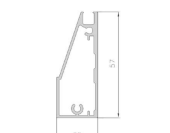

Mod. Luma

Opciones
Tirador Plano
Tirador empotrado