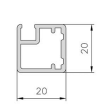

Estructura interior 20x20 mm.  
Acabado negro

**Mod. Ándalus**

**Opciones**  
Tirador completo  
Tirador empotrado

**Mod. Dakota**

**Opciones**  
Tirador completo

**Mod. Danko**

**Opciones**  
Tirador empotrado