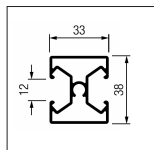

Kit Perfil modular Kaele