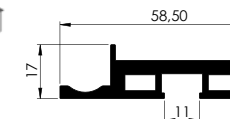

ELEMENTOS DEL KIT SET ELEMENTS

Perfil vertical mecanizado
Machining vertical profile
1 x 2,7m

Perfil vertical tirador
Vertical profile
1 x 2,7m

Perfil horizontal
Horizontal profile
2 x 1m

Perfil reductor para vidrio 6mm
6mm transparent gasket
2 x 2,7m
2 x 1,5m