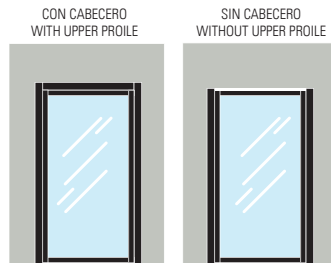

SISTEMA DE PUERTA PA PIVOTANTE

PA PIVOT DOOR SYSTEM

MARCO PARA PUERTA ABATIBLE PIVOTANTE PA PIVOT DOOR FRAME

ADINOR

KIT DE MARCO PARA CERRADURA, CONDENA Y PICAPORTE FRAME SET FOR LOCK PA PIVOT DOOR

OPCIONES DE INSTALACIÓN INSTALLATION OPTIONS

Sistema reversible válido para puerta mano izquierda y derecha
Reversible system allowing right and left hand door.

ACABADOS DISPONIBLES FINISHINGS

Blanco Mate RAL 9003
Mat White RAL 9003

Negro Mate
Mat Black