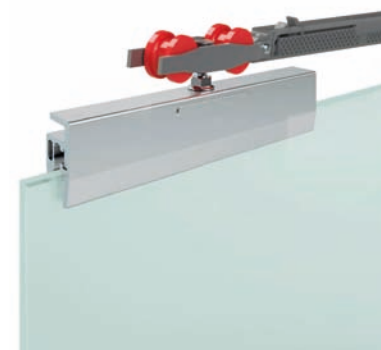

Kit puerta inox vidrio 100kg. Tubo Ø 25mm
100kg heavy duty inox glass set. 25mm Ø tube

SKY VIDRIO PINZA

SKY PINZAS VIDRIO

GLASS CLAMP SKY

 8 - 12,7 mm

 Min 600 mm

 Max 80 kg

 10 mm