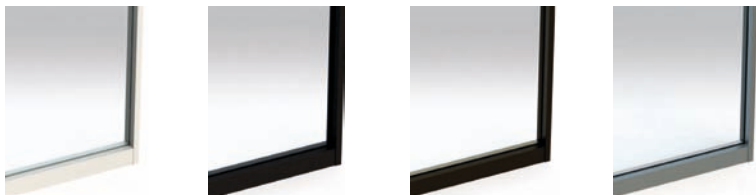

KIT FIJO PA 3 LADOS

FIX PA SYSTEM 3 SIDES

ACABADOS DISPONIBLES

FINISHINGS

Blanco Mate RAL 9003
Mat White RAL 9003

Negro Mate
Mat Black

Moka
Moka

Plata Mate
Natural Anodized

ACABADOS FINISHINGS

LACADOS	COATED	REF.
Blanco Mate RAL9003	Mat White RAL 9003	PAFF3.L.BM03
Negro Mate	Mat Black	PAFF3.L.NM
Moka	Moka	PAFF3.L.MK
ANODIZADOS	ANODIZED	REF.
Plata Mate	Natural Anodized	PAFF3.A.PM

ELEMENTOS DEL KIT

SET ELEMENTS

Perfil base
Base profile
1 x 3m
1 x 1,5m

Perfil clip
Clip profile
1 x 3m
1 x 1,5m

Perfil U
U profile
1 x 1,5m
1 x 3m

Clips
Clips
x 12