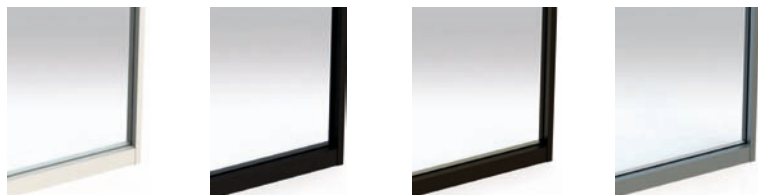

KIT FIJO PA 4 LADOS

FIX PA SYSTEM 4 SIDES

ACABADOS DISPONIBLES

FINISHINGS

Blanco Mate RAL 9003
Mat White RAL 9003

Negro Mate
Mat Black

Moka

Plata Mate
Natural Anodized

ACABADOS FINISHINGS

LACADOS	COATED	REF.
Blanco Mate RAL9003	Mat White RAL 9003	PAFF4.L.BM03
Negro Mate	Mat Black	PAFF4.L.NM
Moka	Moka	PAFF4.L.MK
ANODIZADOS	ANODIZED	REF.
Plata Mate	Natural Anodized	PAFF4.A.PM

ELEMENTOS DEL KIT

SET ELEMENTS

Perfil base
Base profile
2 x 3m
1 x 1,5m

Perfil clip
Clip profile
2 x 3m
1 x 1,5m

Perfil U
U profile
1 x 1,5m

Clips
Clips
x 20