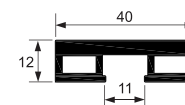

KIT PUERTA ALUMINIO PLEGABLE PIVOTANTE

ALUMINIUM PIVOT DOOR SET

ACABADOS DISPONIBLES FINISHINGS

ACABADOS FINISHINGS

LACADOS	COATED	REF.
Blanco Mate RAL9003	Mat White RAL 9003	PAPPIVL.BMQ3
Negro Mate	Mat Black	PAPPIVL.NM
Moka	Moka	PAPPIVL.MK
ANODIZADOS	ANODIZED	REF.
Plata Mate	Natural Anodized	PAPPIV.A.PM
MADERA	NATURAL WOOD	REF.
Roble Natural	Oak	PAPPIV.C.RB

ELEMENTOS DEL KIT SET ELEMENTS

Perfil vertical
Vertical profile
1 x 2,7m

Tornillos
Screws
x 8

Plantilla
Template
x 1

Brocas
Drills