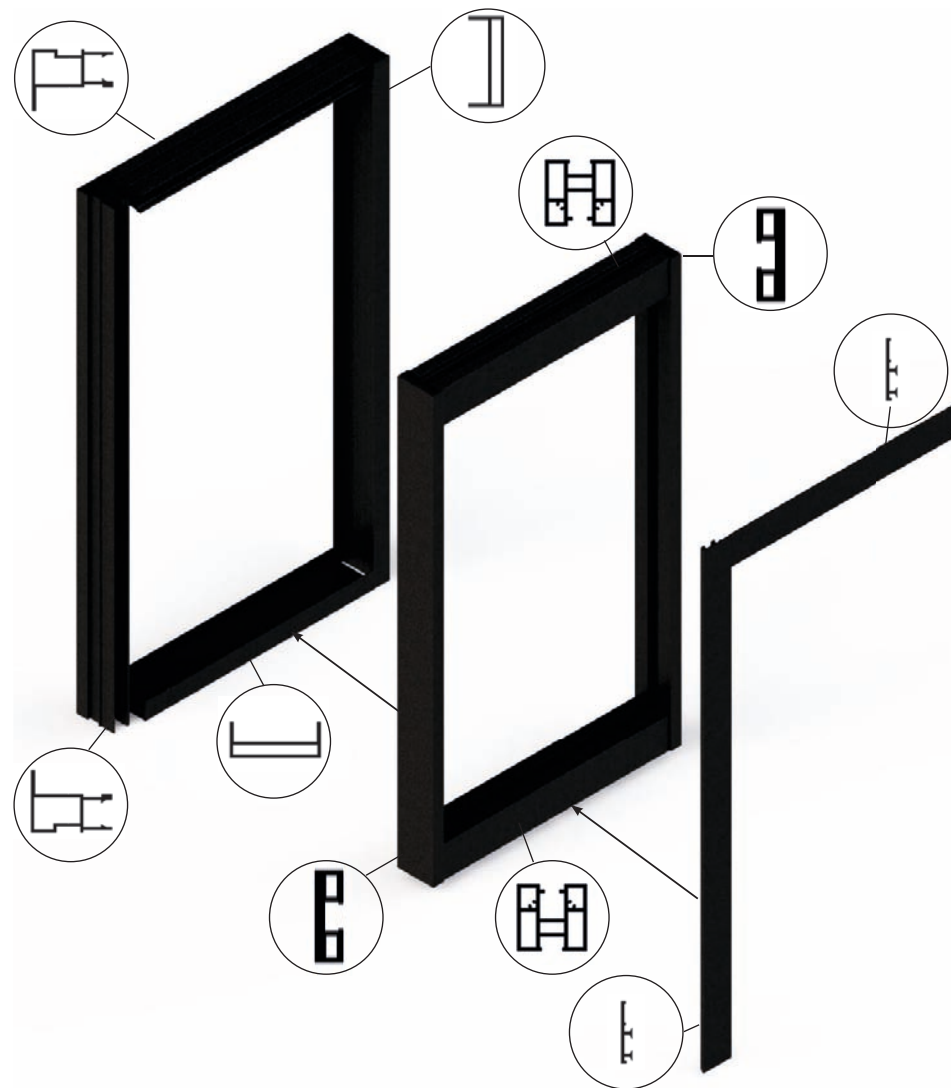

ELEMENTOS DEL KIT

SET ELEMENTS

Perfil base
Base profile
1 x 3m
1 x 1,5m

Perfil clip
Clip profile
1 x 3m
1 x 1,5m

Perfil U
U profile
1 x 1,5m
1 x 3m

Clips
Clips
x 12

EMBELLECEDOR AUTOADHESIVO HORIZONTAL - VERTICAL