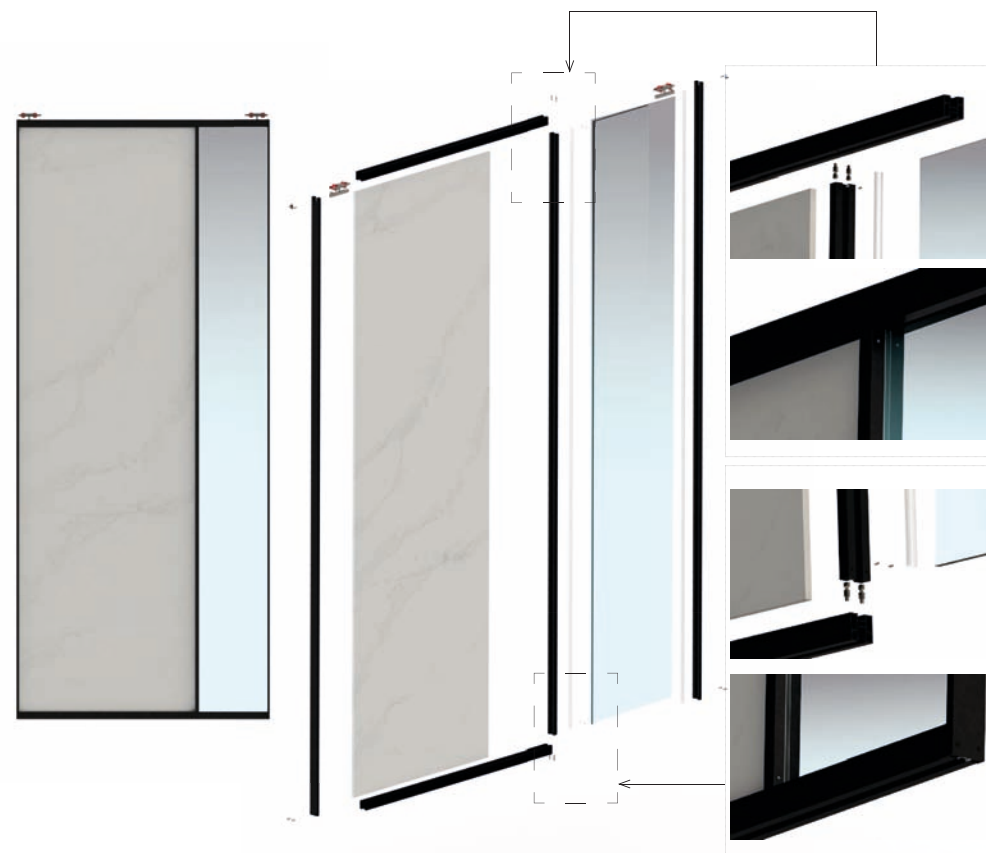

ELEMENTOS DEL KIT SET ELEMENTS

Perfil H horizontal
Horizontal H profile
3m

Perfil reductor para vidrio 6mm
6mm transparent
gasket
2 x 3m

Elementos de unión
Joint elements

Brocas
Drills

Plantilla
Template

EMBELLECEDOR AUTOADHESIVO HORIZONTAL - VERTICAL