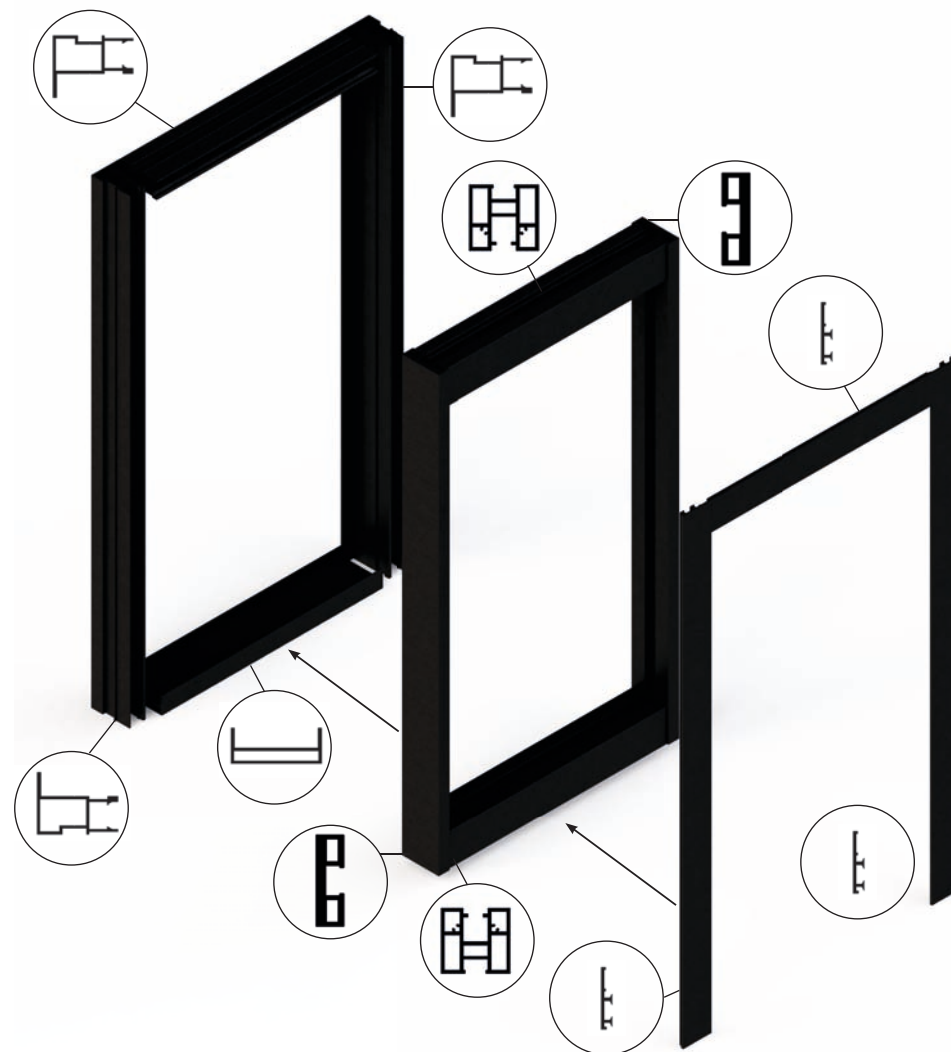

ELEMENTOS DEL KIT

SET ELEMENTS

Perfil base
Base profile
2 x 3m
1 x 1,5m

Perfil clip
Clip profile
2 x 3m
1 x 1,5m

Perfil U
U profile
1 x 1,5m

Clips
Clips
x 20

KIT FIJO PA 3 LADOS

FIX PA SYSTEM 3 SIDES