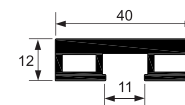

ELEMENTOS DEL KIT SET ELEMENTS

Perfil vertical mecanizado
Machining vertical profile
1 x 2,7m

Perfil vertical
Vertical profile
1 x 2,7m