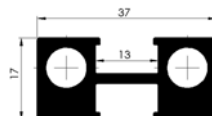

ELEMENTOS DEL KIT SET ELEMENTS

Perfil H horizontal
Horizontal H profile
3m