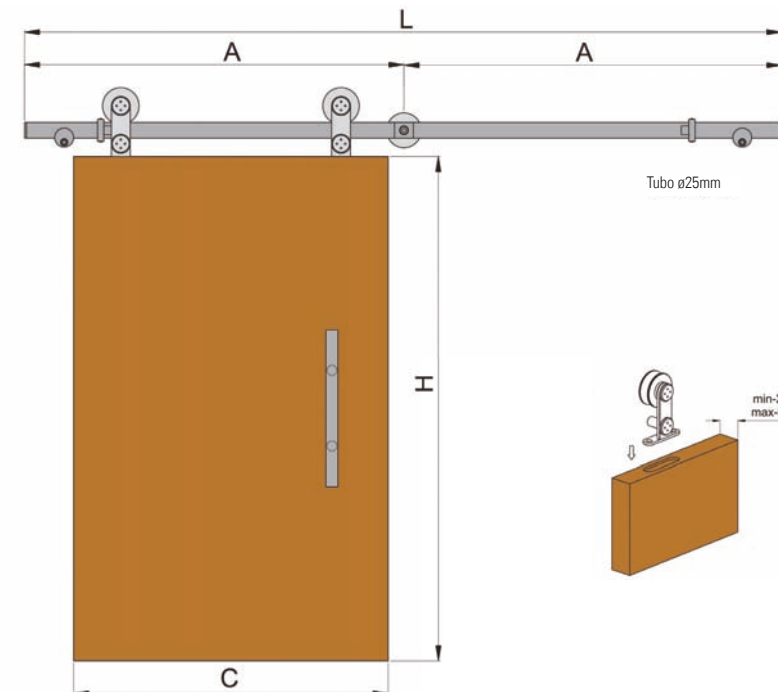

REF.
SK.INOX.CONNECT

INSTRUCCIONES DE MONTAJE ASSEMBLY INSTRUCTIONS

Kit puerta inox madera 80kg. Tubo Ø 25mm
80kg heavy duty inox wood set. 25mm Ø tube

PUERTAS PLEGABLES
DE MADERA
WOODEN FOLDING
DOORS

PUERTA PLEGABLE PIVOTANTE DE MADERA