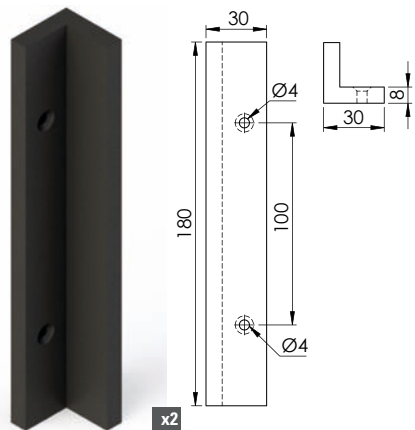

TIRADOR L 30X180

L 30X180 ALUMINIUM HANDLE