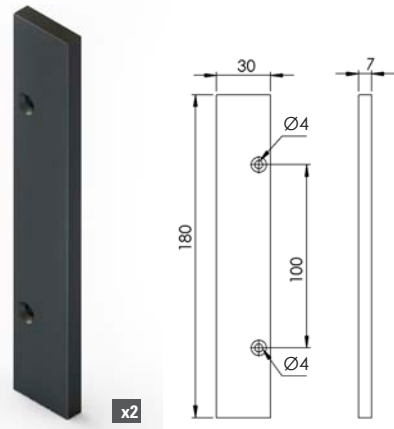

TIRADOR 30x180 mm
30x180 mm ALUMINIUM HANDLE

ACABADOS	FINISHINGS	REF.
LACADOS	COATED	REF.
Blanco Mate RAL9003	Mat White RAL 9003	PA.TR.L.BM03
Negro Mate	Mat Black	PA.TR.L.NM
Moka	Moka	PA.TR.L.MK
Plata Mate	Natural Anodized	PA.TR.A.PM