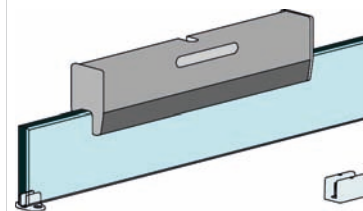

Kit puerta inox vidrio 100kg. Tubo Ø 25mm
100kg heavy duty inox glass set. 25mm Ø tube

SKY VIDRIO PINZA

SKY PINZAS VIDRIO

GLASS CLAMP SKY

 8 - 12,7 mm

 Min 600 mm

 Max 80 kg

 10 mm