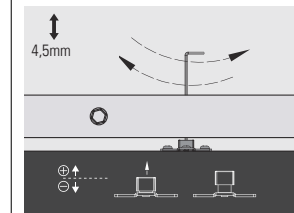

JUEGO TIRADOR DAMA

DAMA HANDLE SET

REF.
SK.DAMA

INSTRUCCIONES DE MONTAJE

ASSEMBLY INSTRUCTIONS

Kit puerta rústica 120kg.
120kg heavy duty rustic set.

SKY VIDRIO

SKY INOX VIDRIO