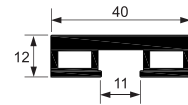

ELEMENTOS DEL KIT SET ELEMENTS

Perfil vertical mecanizado
Machining vertical profile
2 x 2,7m