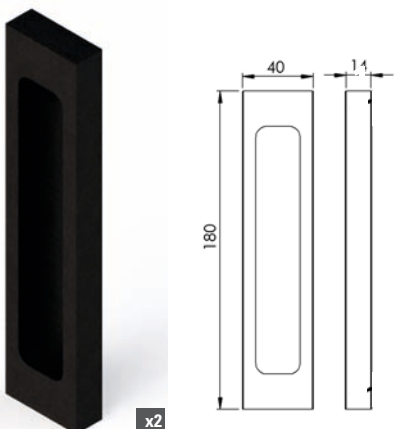

TIRADOR CAVE AUTOADHESIVO
CAVE ALUMINIUM SEF-ADHESIVE HANDLE

ACABADOS	FINISHINGS	REF.
LACADOS	COATED	REF.
Blanco Mate RAL9003	Mat White RAL 9003	PA.TCA.L.BM03
Negro Mate	Mat Black	PA.TCA.L.NM
Moka	Moka	PA.TCA.L.MK
Plata Mate	Natural Anodized	PA.TCA.A.PM