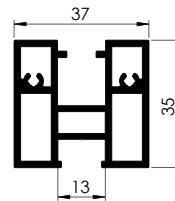

Perfil reductor para vidrio 6mm
6mm transparent gasket
2 x 2,7m
2 x 1,5m