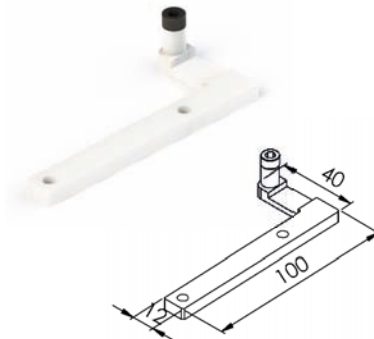

ARRASTRE DE PUERTA IZQUIERDO
LEFT PULL DOOR

ACABADOS	FINISHINGS	REF.
LACADOS	COATED	REF.
Blanco Mate RAL9003	Mat White RAL 9003	PA.AI.L.BM03
Negro Mate	Mat Black	PA.AI.L.NM
Moka	Moka	PA.AI.L.MK
Plata Mate	Natural Anodized	PA.AI.A.PM