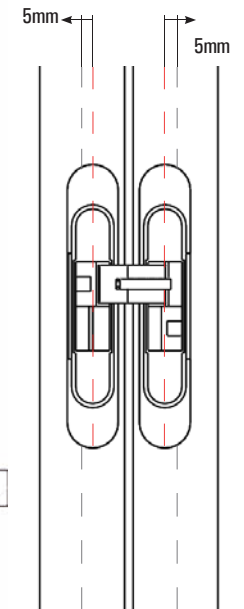

Bisagra Oculta BB Concealed Hinge

ACABADOS	REF.
NEGRO	MR.BB.N
BLANCO	MR.BB.B
CROMO SATINADO	MR.BB.CS