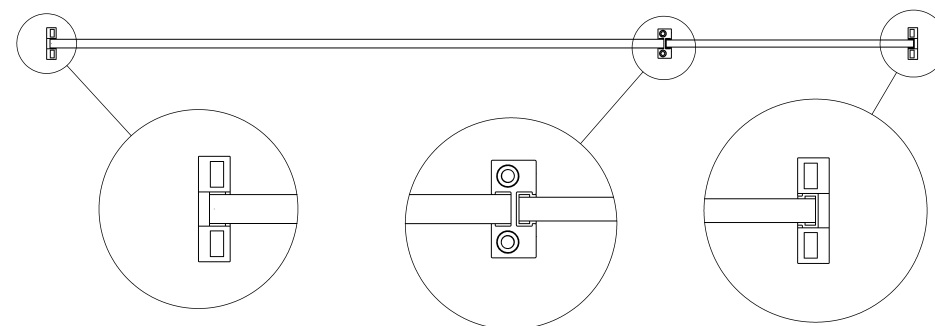

ELEMENTOS DEL KIT SET ELEMENTS

Perfil H horizontal
Horizontal H profile
3m

Perfil reductor para vidrio 6mm
6mm transparent
gasket
2 x 3m

Elementos de unión
Joint elements

Brocas
Drills

Plantilla
Template

EMBELLECEDOR AUTOADHESIVO HORIZONTAL - VERTICAL