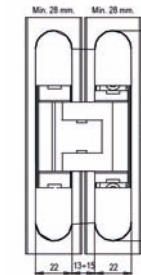

Bisagra Oculta BB Concealed Hinge

ACABADOS	REF.
NEGRO	MR.BB.N
BLANCO	MR.BB.B
CROMO SATINADO	MR.BB.CS