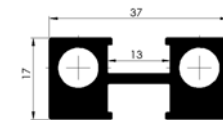

ELEMENTOS DEL KIT SET ELEMENTS

Perfil H horizontal
Horizontal H profile
1,5m