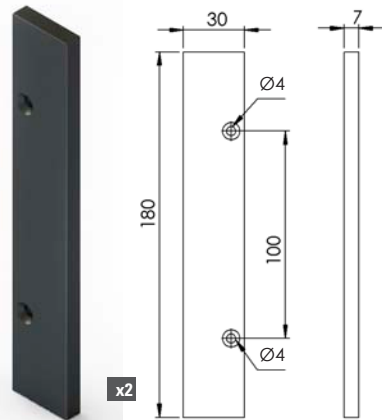

TIRADOR 30x180 mm

30x180 mm ALUMINIUM HANDLE