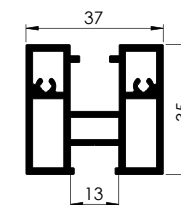

ELEMENTOS DEL KIT SET ELEMENTS

Perfil vertical mecanizado
Machining vertical profile
1 x 2,7m

Perfil vertical
Vertical profile
1 x 2,7m

Perfil horizontal
Horizontal profile
2 x 1m

Perfil reductor para vidrio 6mm
6mm transparent gasket
2 x 2,7m
2 x 1,5m