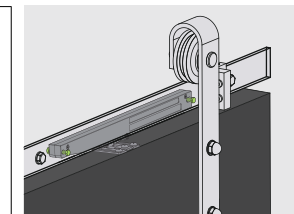

JUEGO TIRADOR DAMA

DAMA HANDLE SET

REF.
SK.DAMA

INSTRUCCIONES DE MONTAJE

ASSEMBLY INSTRUCTIONS

Kit puerta rústica 120kg.
120kg heavy duty rustic set.

SKY VIDRIO

SKY INOX VIDRIO