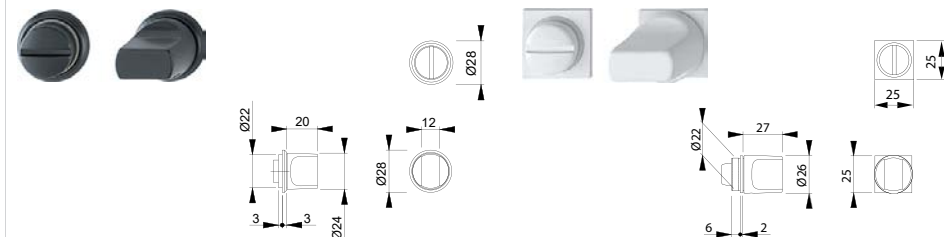

CERRADERO

LOCK

ACABADOS	FINISHINGS	REF.
Blanco	White	PAPCO.L.B
Negro	Black	PAPCO.L.N