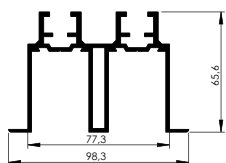

PORTACARRIL DOBLE GUÍA PLUS PLADUR DESMONTABLE

DOUBLE RECESSED FRAME FOR REMOVABLE PLASTBOARD PLUS TRACK

ACABADOS	FINISHINGS	2 m.	3 m.	4 m.	6 m.
LACADOS	COATED	REF.	REF.	REF.	REF.
Blanco Mate RAL 9003	Mat White RAL 9003	SK119.L.BM.2	SK119.L.BM.3	SK119.L.BM.4	SK119.L.BM.6
Repintable	Pre-paint	SK119.L.T.2	SK119.L.T.3	SK119.L.T.4	SK119.L.T.6