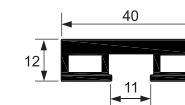

ELEMENTOS DEL KIT SET ELEMENTS

Perfil vertical mecanizado
Machining vertical profile
1 x 2,7m

Perfil vertical tirador
Vertical profile
1 x 2,7m

Perfil horizontal
Horizontal profile
2 x 1m

Perfil reductor para vidrio 6mm
6mm transparent gasket
2 x 2,7m
2 x 1,5m