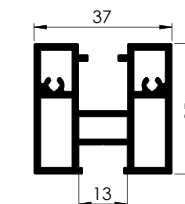

ELEMENTOS DEL KIT SET ELEMENTS

Perfil vertical mecanizado
Machining vertical profile
1 x 2,7m

Perfil vertical tirador
Vertical profile
1 x 2,7m

Perfil horizontal
Horizontal profile
2 x 1m

Perfil reductor para vidrio 6mm
6mm transparent gasket
2 x 2,7m
2 x 1,5m