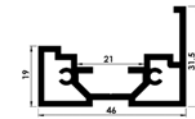

ELEMENTOS DEL KIT SET ELEMENTS

Marco
Frame
2 x 2,8m

Perfil tubular 40x20
Tube profile 40x20
1,2m

Pletina marco
Frame's plate
1 x 2,8m

Pletina marco
Frame's plate
1 x 2,8m
+
1 x 1,5m

Goma puerta
Door gasket
2 x 2,8m