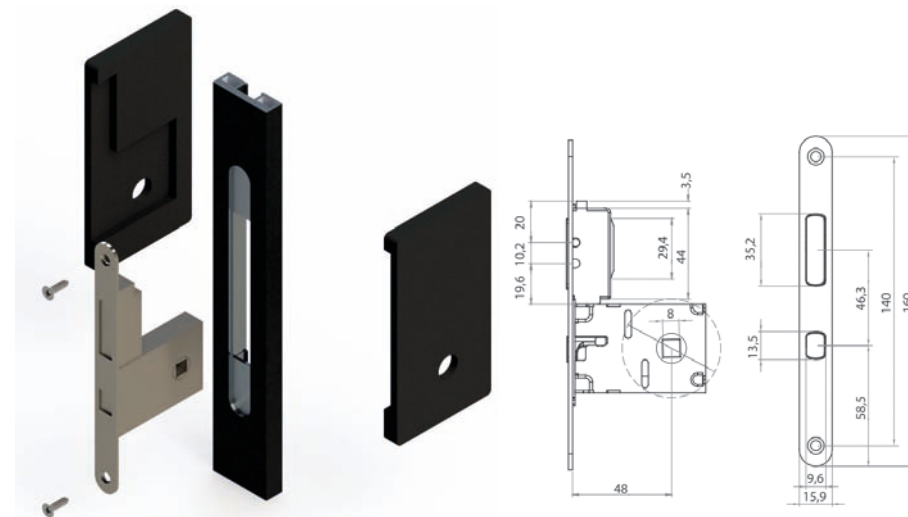

Perfil Autoadhesivo 2,8m
2,8m Self-adhesive profile

COMPLEMENTOS

COMPLEMENTS

CERRADURA PICO DE LORO CON CONDENA

SLIDING DOOR LOCK + END COVERS

ACABADOS	FINISHINGS	DESCRIPCION / DESCRIPTION	REF.
Blanco Mate RAL9003	Mat White RAL9003	Cilindro / Cylinder	PA.CPL.L.BM03
Negro Mate	Mat Black	Cilindro / Cylinder	PA.CPL.L.NM
Moka	Moka	Cilindro / Cylinder	PA.CPL.L.MK
Plata Mate	Natural Anodized	Cilindro / Cylinder	PA.CPL.A.PM