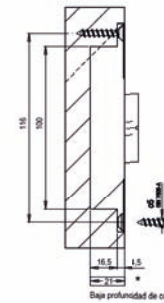

Bisagra Oculta BB Concealed Hinge

ACABADOS	REF.
NEGRO	MR.BB.N
BLANCO	MR.BB.B
CROMO SATINADO	MR.BB.CS