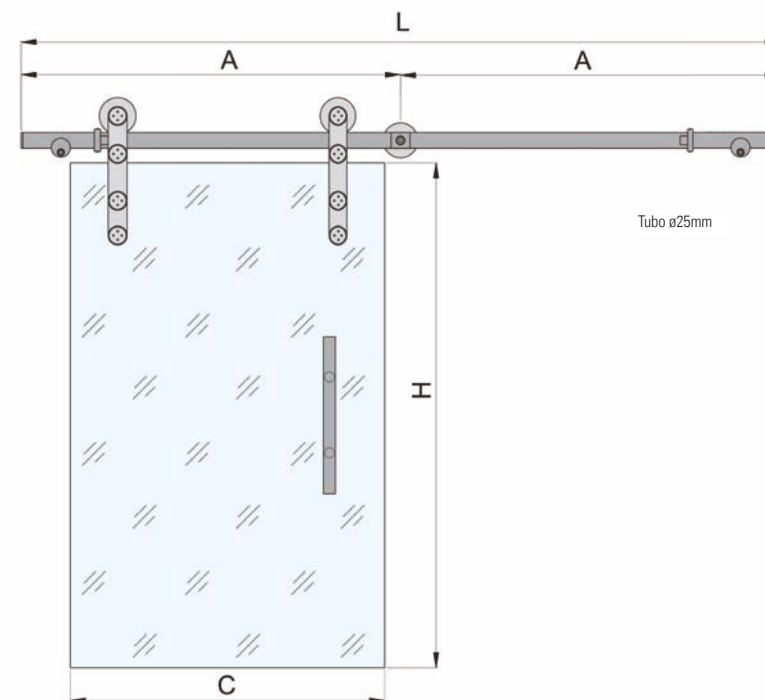

Kit puerta inox vidrio 100kg. Tubo Ø 25mm
100kg heavy duty inox glass set. 25mm Ø tube

SKY VIDRIO PINZA

SKY PINZAS VIDRIO

GLASS CLAMP SKY

 8 - 12,7 mm

 Min 600 mm

 Max 80 kg

 10 mm