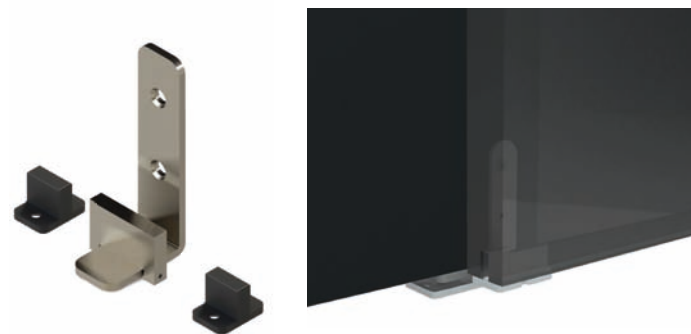

GUIADOR INFERIOR CON PLETINA ADAPTABLE A ESPESOR DE TABLERO

ADJUSTABLE PANNEL THICKNESS LOWER GUIDE SYSTEM

REF.
GA.100

± 25 - 50 mm

Guía manual