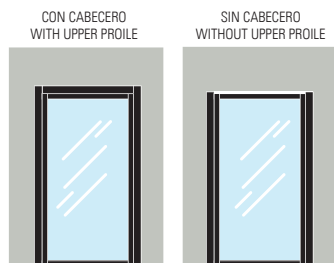

Bisagra Pivotante
Pivot hinge
x 1

Plantillas
Template
x 2

Brocas
Drills

MARCO PARA PUERTA ABATIBLE PIVOTANTE PA PIVOT DOOR FRAME

ADINOR

KIT DE MARCO PARA CIERRE MAGNÉTICO FRAME SET FOR MAGNETIC CLOSING PA PIVOT DOOR

OPCIONES DE INSTALACIÓN INSTALLATION OPTIONS

Sistema reversible válido para puerta mano izquierda y derecha
Reversible system allowing righ and left hand door.

ACABADOS DISPONIBLES FINISHINGS

Blanco Mate RAL 9003
Mat White RAL 9003