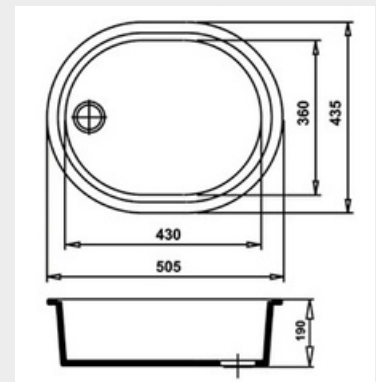

Apto para mueble
de 80 cm

Medida de encastre

720 x 480 mm

Válvula cestilla

Ø 113 mm

Básicos

410,61

Granitos y Lisos

Válvula cestilla ø 113 mm

Básicos

263,41

Granitos y Lisos

302,15

Especiales

333,14

ALBERCHE 505x435

CARACTERÍSTICAS

Fregadero 1 cubeta de gran capacidad. Instalación aconsejable sobre encimera.

Apto para mueble de 45cm

Medida de encastre
470 x 400 mm

Radio curvatura

Esquinas 115 mm

Válvula cestilla

ø 113 mm

Fregadero circular de 1 cubeta. Instalación aconsejable sobre encimera.

Apto para mueble de 50 cm

Medida de encastre
465 mm

Válvula cestilla

ø 113 mm

Básicos

193,68

Granitos y Lisos