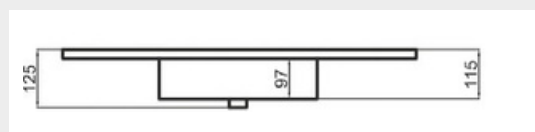

Básicos
460,19

Granitos y Lisos
503,58

Especiales
554,71