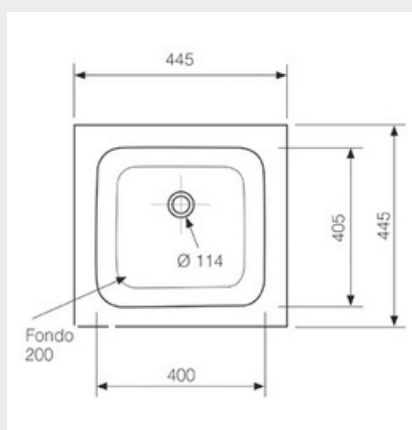

LIQUEN 540x500

CARACTERÍSTICAS
Fregadero de una cubeta.
Instalación sobre y bajo
encimera o enrasado.

Apto para mueble
de 60 cm

Medida de encastre

520 x 480 mm

Válvula cestilla

Ø 113 mm

Básicos

Apto para mueble
de 80 cm

Medida de encastre

720 x 480 mm

Válvula cestilla

Ø 113 mm

Básicos

449,35

Granitos y Lisos

Medida de encastre
720 x 480 mm

Válvula cestilla
Ø 113 mm

Básicos
410,61

Granitos y Lisos
449,35

Especiales
488,08

TAJO_{445x445}

CARACTERÍSTICAS
Módulo fregadero combinable con otros módulos de la misma serie. Instalación sobre o bajo encimera.

Medida de instalación
bajo encimera 397 x 402 mm

Medida de encastre
sobre encimera 420 x 425 mm

Radio curvatura 60 mm

Válvula cestilla
Ø 113 mm

Apto para mueble de 50 bajo encimera, de 45 sobre encimera.

Básicos
271,16