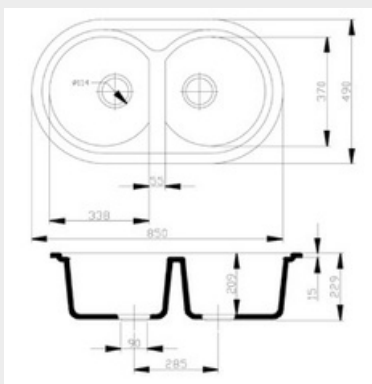

Válvula cestilla ø 113 mm

Básicos	Granitos y Lisos	Especiales
271,16	340,88	371,87

ALBA 810x480

CARACTERÍSTICAS

Fregadero 2 cubetas. Instalación aconsejable sobre encimera.

Apto para mueble de 80 cm

Medida de encastrado 790 x 465 mm

Radio curvatura Esquinas 125 mm

Válvula cestilla ø 113 mm

Básicos	Granitos y Lisos	Especiales
302,15	379,62	418,36

CORINTO 845x440

CARACTERÍSTICAS

Fregadero curvo de 2 cubetas. Instalación aconsejable sobre encimera.

Apto para mueble de 80 cm

Medida de encastrado 825 x 420 mm

Válvula cestilla ø 113 mm

Básicos	Granitos y Lisos	Especiales
294,40	364,13	395,12

ALCARAZ 850x490

CARACTERÍSTICAS

Fregadero curvo de 2 cubetas de gran capacidad. Instalación aconsejable sobre encimera.

Apto para mueble de 80 cm

Medida de encastre

830 x 470 mm

Válvula cestilla

Ø 113 mm

Básicos

325,39

Granitos y Lisos