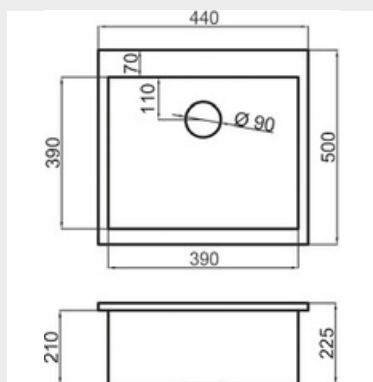

Básicos

325,39

Granitos y Lisos

356,38

Especiales

395,12

LIQUEN 540x500