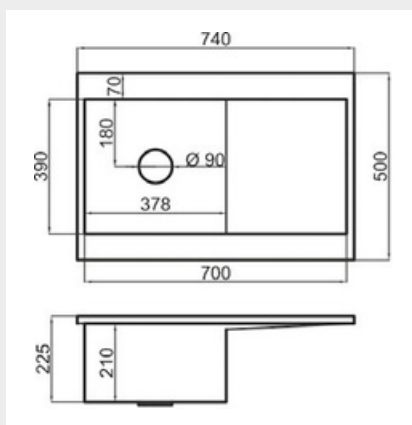

Básicos
410,61

Granitos y Lisos
449,35

Especiales
488,08