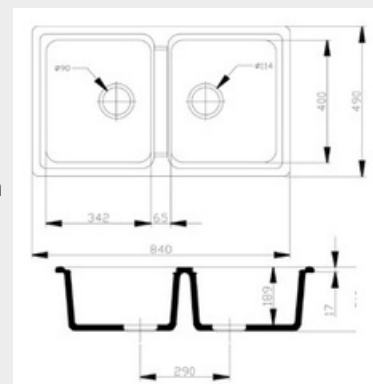

Apto para mueble de 80 cm

Medida de encastrado 825 x 420 mm

Válvula cestilla ø 113 mm

Básicos	Granitos y Lisos	Especiales
294,40	364,13	395,12

ALCARAZ 850x490

CARACTERÍSTICAS

Fregadero curvo de 2 cubetas de gran capacidad. Instalación aconsejable sobre encimera.

Apto para mueble de 80 cm

Medida de encastre

830 x 470 mm

Válvula cestilla

Ø 113 mm

Básicos

325,39

Granitos y Lisos

387,37

Especiales

426,11

JABALÓN 840x490

CARACTERÍSTICAS

Fregadero rectangular de 2 cubetas. Instalación aconsejable sobre encimera.

Apto para mueble de 80 cm

Medida de encastre

820 x 470 mm

Válvula cestilla

Ø 113 mm

Básicos

340,88

Granitos y Lisos

395,12

Especiales