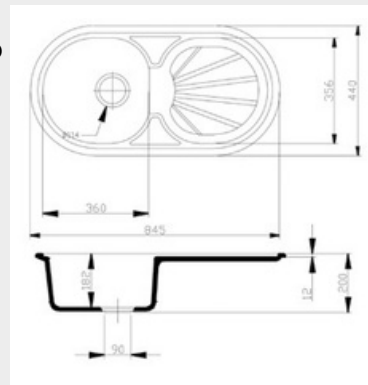

CARACTERÍSTICAS

Fregadero (reversible) cubeta y escurridor de gran capacidad. Instalación aconsejable sobre encimera.

Apto para mueble de 60 cm

Medida de encastrado 860 x 460 mm

Radio curvatura Esq. 85

Básicos	Granitos y Lisos	Especiales
309,89	371,87	402,86

Válvula cestilla ø 113 mm

MONTIEL 845x440

CARACTERÍSTICAS

Fregadero (reversible) curvo de 1 cubeta y escurridor. Instalación aconsejable sobre encimera.

Apto para mueble de 50 cm

Medida de encastrado 825 x 420 mm

Válvula cestilla ø 113 mm

Básicos	Granitos y Lisos	Especiales
271,16	340,88	371,87

ALBA 810x480

CARACTERÍSTICAS

Fregadero 2 cubetas. Instalación aconsejable sobre encimera.

Apto para mueble de 80 cm

Medida de encastrado 790 x 465 mm

Apto para mueble de 80 cm

Medida de encastrado 825 x 420 mm

Válvula cestilla ø 113 mm

Básicos	Granitos y Lisos	Especiales
294,40	364,13	395,12

ALCARAZ 850x490

CARACTERÍSTICAS

Fregadero curvo de 2 cubetas de gran capacidad. Instalación aconsejable sobre encimera.