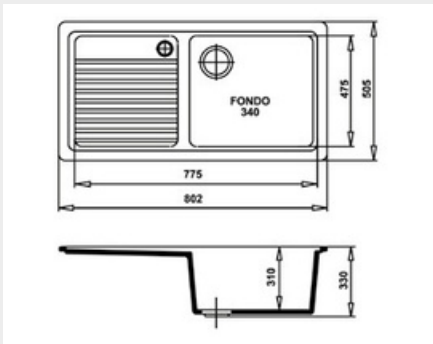

LAVADERO RUIDERA 802x505

Básicos	Granitos y Lisos	Especiales
309,89	356,38	395,12