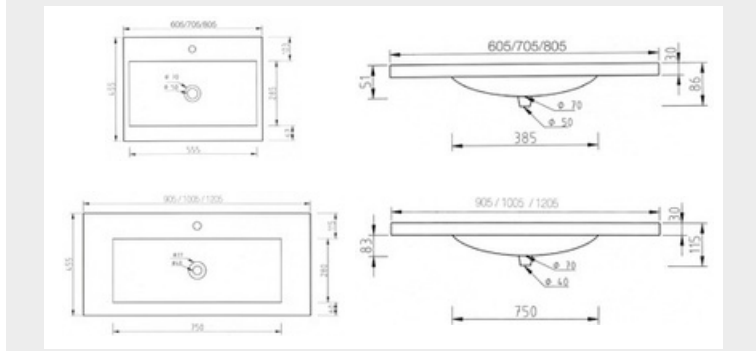

LAVABO ÉLITE 605x705

	Básicos	Granitos y Lisos	Especiales
605x45	282,00	309,89	340,88
5	306,80	337,79	371,87
705x45	323,84	356,38	392,02
5	337,79	371,87	409,06
805x45	337,79	371,87	409,06
5	374,97	412,16	454,00
905x45