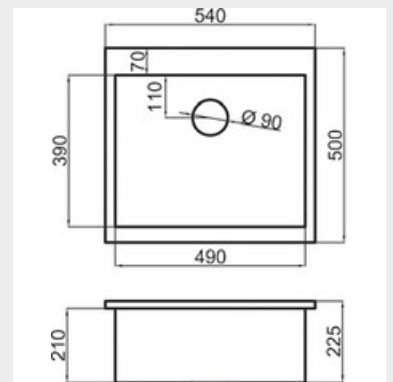

Apto para mueble
de 80 cm

Medida de encastre

720 x 480 mm

Válvula cestilla

Ø 113 mm

Básicos

410,61

Granitos y Lisos

449,35

Especiales

488,08

LIQUEN 740x500

CARACTERÍSTICAS
Fregadero de una cubeta.
Instalación sobre y bajo
encimera o enrasado.

Apto para mueble
de 50 cm

Medida de encastre

420 x 480 mm

LIQUEN 540x500

CARACTERÍSTICAS
Fregadero de una cubeta.
Instalación sobre y bajo
encimera o enrasado.

Apto para mueble
de 60 cm

Medida de encastre

520 x 480 mm

Válvula cestilla

Ø 113 mm

Básicos

Apto para mueble
de 80 cm

Medida de encastre

720 x 480 mm

Válvula cestilla

Ø 113 mm

Básicos

449,35

Granitos y Lisos