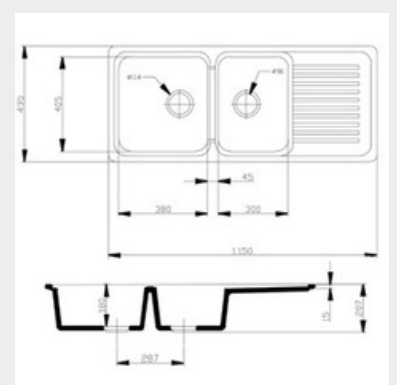

Básicos

402,86

Granitos y Lisos

480,34

Especiales

526,82