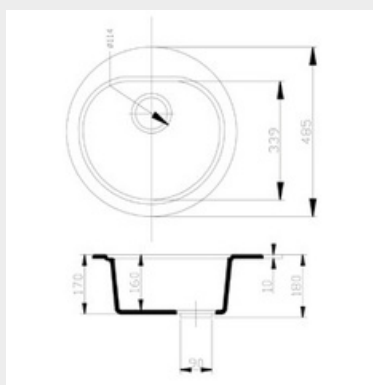

Apto para mueble
de 80 cm

Medida de encastre

720 x 480 mm

Válvula cestilla

Ø 113 mm

Básicos

410,61

Granitos y Lisos

LIQUEN 540x500

CARACTERÍSTICAS
Fregadero de una cubeta.
Instalación sobre y bajo
encimera o enrasado.

Apto para mueble
de 60 cm

Medida de encastre

520 x 480 mm

Válvula cestilla

Ø 113 mm

Básicos

CARACTERÍSTICAS

Fregadero 1 cubeta de gran capacidad. Instalación aconsejable sobre encimera.

Apto para mueble de 45cm

Medida de encastre
470 x 400 mm

Radio curvatura

Esquinas 115 mm

Válvula cestilla

ø 113 mm

Fregadero circular de 1 cubeta. Instalación aconsejable sobre encimera.

Apto para mueble de 50 cm

Medida de encastre
465 mm

Válvula cestilla

ø 113 mm

Básicos

193,68

Granitos y Lisos