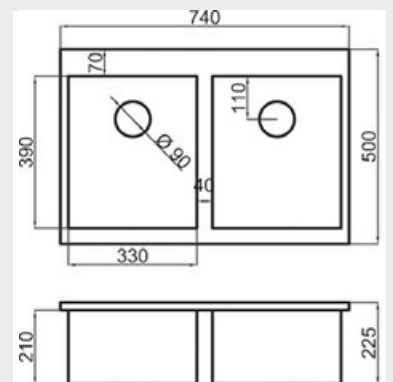

Apto para mueble
de 80 cm

Medida de encastre

720 x 480 mm

Válvula cestilla

Ø 113 mm

Básicos

410,61

Granitos y Lisos

449,35

Especiales

488,08

LIQUEN 740x500

CARACTERÍSTICAS
Fregadero de una cubeta.
Instalación sobre y bajo
encimera o enrasado.

Apto para mueble
de 50 cm

Medida de encastre

420 x 480 mm

LIQUEN 540x500

CARACTERÍSTICAS
Fregadero de una cubeta.
Instalación sobre y bajo
encimera o enrasado.

Apto para mueble
de 60 cm

Medida de encastre

520 x 480 mm

Válvula cestilla

Ø 113 mm

Básicos

Apto para mueble
de 80 cm

Medida de encastre

720 x 480 mm

Válvula cestilla

Ø 113 mm

Básicos

449,35

Granitos y Lisos