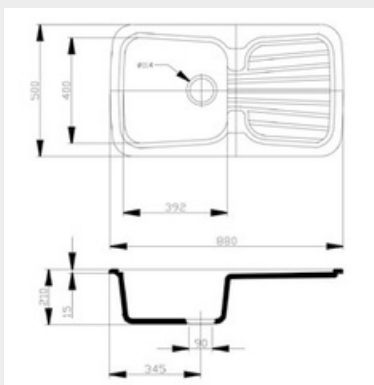

LIQUEN 540x500

CARACTERÍSTICAS
Fregadero de una cubeta.
Instalación sobre y bajo
encimera o enrasado.

Apto para mueble
de 60 cm

Medida de encastre

520 x 480 mm

Válvula cestilla

Ø 113 mm

Básicos

CARACTERÍSTICAS

Fregadero (reversible) cubeta y escurridor de gran capacidad. Instalación aconsejable sobre encimera.

Apto para mueble de 60 cm

Medida de encastrado 860 x 460 mm

Radio curvatura Esq. 85

Básicos	Granitos y Lisos	Especiales
309,89	371,87	402,86

Válvula cestilla ø 113 mm

MONTIEL 845x440

CARACTERÍSTICAS

Fregadero (reversible) curvo de 1 cubeta y escurridor. Instalación aconsejable sobre encimera.

Apto para mueble de 50 cm

Medida de encastrado 825 x 420 mm

Válvula cestilla ø 113 mm

Básicos	Granitos y Lisos	Especiales
271,16	340,88	371,87

ALBA 810x480

CARACTERÍSTICAS

Fregadero 2 cubetas. Instalación aconsejable sobre encimera.

Apto para mueble de 80 cm

Medida de encastrado 790 x 465 mm