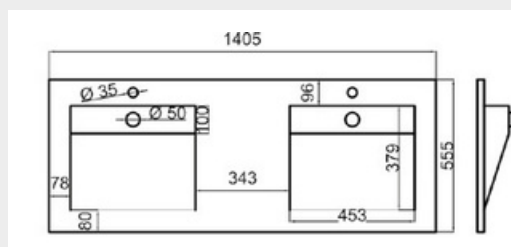

Básicos
666,27

Granitos y Lisos
732,90

Especiales
805,73