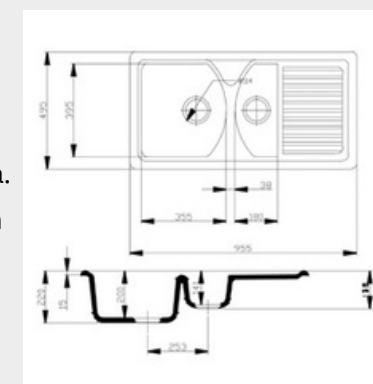

935 x 475 mm

Válvula cestilla Ø 113 mm

Básicos

433,85

Granitos y Lisos

495,83

Especiales

542,32

BREZO 995x495

CARACTERÍSTICAS

Fregadero recto (reversible) de 1 cubeta grande, cubeta pequeña lavaverduras y escurridor. Instalación aconsejable sobre encimera.

Apto para mueble de 60 cm

Medida de encastre

935 x 475 mm

Válvula cestilla

Ø 113 mm

Básicos

325,39

Granitos y Lisos

402,86

Especiales