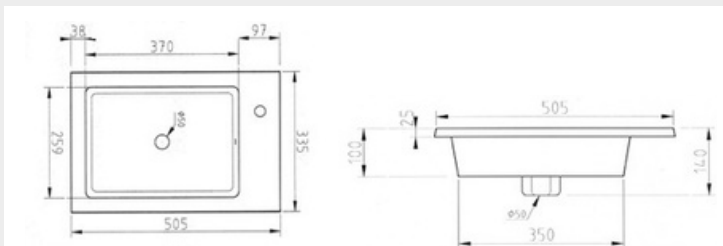

Apto para mueble
de 80 cm

Medida de encastre

720 x 480 mm

Válvula cestilla

Ø 113 mm

Básicos

410,61

Granitos y Lisos

LIQUEN 540x500

CARACTERÍSTICAS
Fregadero de una cubeta.
Instalación sobre y bajo
encimera o enrasado.

Apto para mueble
de 60 cm

Medida de encastre

520 x 480 mm

Válvula cestilla

Ø 113 mm

Básicos

LAVADERO RUIDERA 802x505

Básicos	Granitos y Lisos	Especiales
309,89	356,38	395,12

LAVABO IMPERIAL 605x805

	Básicos	Granitos y Lisos	Especiales
605x45	282,00	309,89	340,88
5	323,84	356,38	392,02
805x45	337,79	371,87	409,06

LAVABO GUADIANA 505x335

Básicos	Granitos y Lisos	Especiales
224,67	247,92	271,16

LAVABO ÉLITE 605x705

	Básicos	Granitos y Lisos	Especiales
605x45	282,00	309,89	340,88
5	306,80	337,79	371,87
705x45	323,84	356,38	392,02
5	337,79	371,87	409,06
805x45	337,79	371,87	409,06
5	374,97	412,16	454,00
905x45			