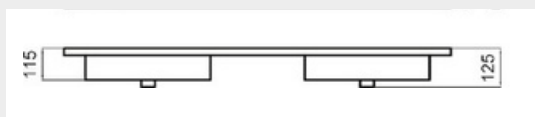

ENCIMERA SLATE_{1005x555}

Textura Pizarra

Básicos
460,19

Granitos y Lisos
503,58

Especiales
554,71

ENCIMERA SLATE_{1405x555}

Textura Pizarra

Básicos
666,27