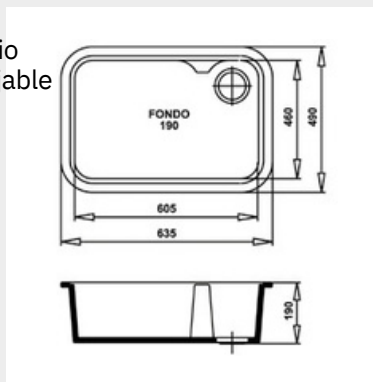

935 x 475 mm

Válvula cestilla

Ø 113 mm

Básicos

325,39

Granitos y Lisos

402,86

Especiales

441,60

ZÁNCARA 35x490

CARACTERÍSTICAS

Fregadero 1 cubeta de amplio formato. Instalación aconsejable sobre o bajo encimera.

Apto para mueble de 60 cm

Medida de encastre
615 x 470 mm

Radio curvatura

Esquinas 125 mm

Válvula cestilla ø 113 mm

Básicos

263,41

Granitos y Lisos

302,15

Especiales

333,14

ALBERCHE 505x435

CARACTERÍSTICAS

Fregadero 1 cubeta de gran capacidad. Instalación aconsejable sobre encimera.

Apto para mueble de 45cm

Medida de encastre
470 x 400 mm

Radio curvatura

Esquinas 115 mm

Válvula cestilla

ø 113 mm