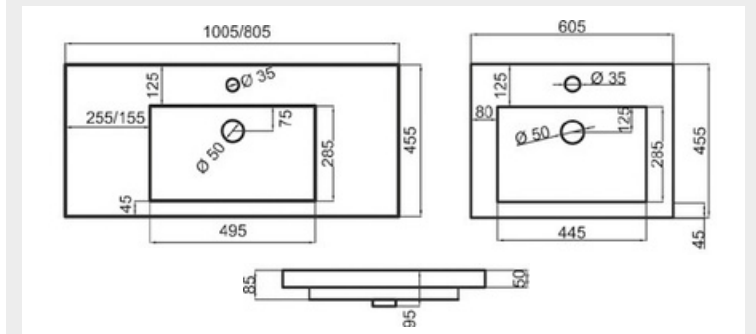

LAVABO IMPERIAL 605x805

	Básicos	Granitos y Lisos	Especiales
605x45	282,00	309,89	340,88
5	323,84	356,38	392,02
805x45	337,79	371,87	409,06