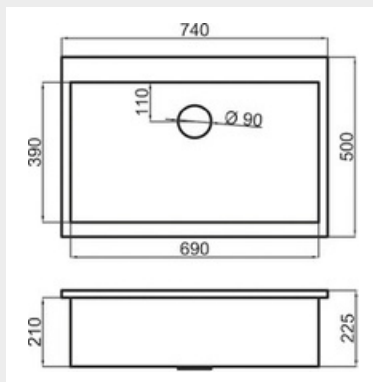

Apto para mueble
de 80 cm

Medida de encastre

720 x 480 mm

Válvula cestilla

Ø 113 mm

Básicos

410,61

Granitos y Lisos

449,35

Especiales

488,08

LIQUEN 740x500

CARACTERÍSTICAS
Fregadero de una cubeta.
Instalación sobre y bajo
encimera o enrasado.

Apto para mueble
de 50 cm

Medida de encastre

420 x 480 mm

LIQUEN 540x500

CARACTERÍSTICAS
Fregadero de una cubeta.
Instalación sobre y bajo
encimera o enrasado.

Apto para mueble
de 60 cm

Medida de encastre

520 x 480 mm

Válvula cestilla

Ø 113 mm

Básicos

Apto para mueble
de 80 cm

Medida de encastre

720 x 480 mm

Válvula cestilla

Ø 113 mm

Básicos

449,35

Granitos y Lisos