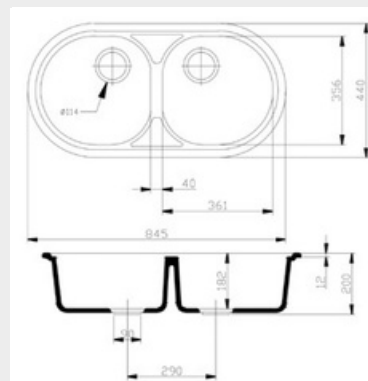

Válvula cestilla ø 113 mm

Básicos	Granitos y Lisos	Especiales
271,16	340,88	371,87

ALBA 810x480

CARACTERÍSTICAS

Fregadero 2 cubetas. Instalación aconsejable sobre encimera.

Apto para mueble de 80 cm

Medida de encastrado 790 x 465 mm

Radio curvatura Esquinas 125 mm

Válvula cestilla ø 113 mm

Básicos	Granitos y Lisos	Especiales
302,15	379,62	418,36

CORINTO 845x440

CARACTERÍSTICAS

Fregadero curvo de 2 cubetas. Instalación aconsejable sobre encimera.

Apto para mueble de 80 cm

Medida de encastrado 825 x 420 mm

Válvula cestilla ø 113 mm

Básicos	Granitos y Lisos	Especiales
294,40	364,13	395,12

ALCARAZ 850x490

CARACTERÍSTICAS

Fregadero curvo de 2 cubetas de gran capacidad. Instalación aconsejable sobre encimera.

Apto para mueble de 80 cm

Medida de encastre

830 x 470 mm

Válvula cestilla

Ø 113 mm

Básicos

325,39

Granitos y Lisos