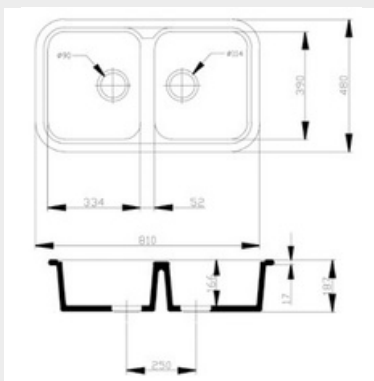

Básicos	Granitos y Lisos	Especiales
302,15	379,62	418,36