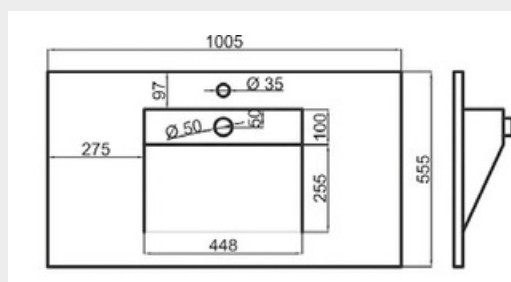

Básicos
460,19

Granitos y Lisos
503,58

Especiales
554,71