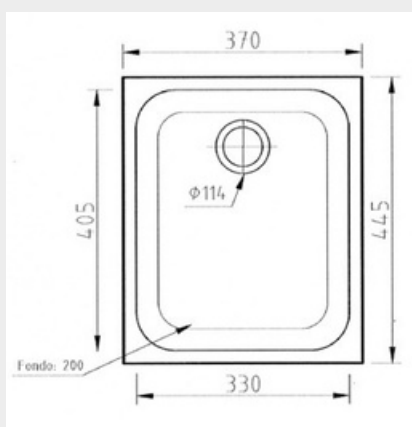

Apto para mueble de 45.

Básicos
255,66

Granitos y Lisos
333,14

Especiales
371,87