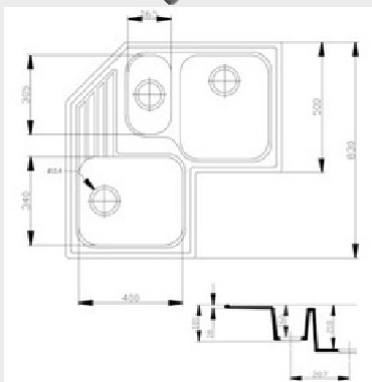

Apto para mueble de 80 cm

Medida de encastre

830 x 470 mm

Válvula cestilla

ø 113 mm

Básicos

Granitos y Lisos

Especiales

JABALÓN 840x490

CARACTERÍSTICAS
Fregadero rectangular de 2 cubetas. Instalación aconsejable sobre encimera.

Apto para mueble de 80 cm

Medida de encastre

820 x 470 mm

Válvula cestilla

ø 113 mm

Básicos

Granitos y Lisos

Especiales

ANDROS 830x830

CARACTERÍSTICAS
Fregadero angular de 2 cubetas + 1 pequeña lavaverduras y escurridor. Ubicación en rincón. Instalación aconsejable sobre encimera.

Apto para mueble de 60 cm

Medida de encastre

935 x 475 mm

Válvula cestilla ø 113 mm

Básicos

Granitos y Lisos

Especiales

BREZO 995x495

CARACTERÍSTICAS
Fregadero recto (reversible) de 1 cubeta grande, cubeta pequeña lavaverduras y escurridor. Instalación aconsejable sobre encimera.