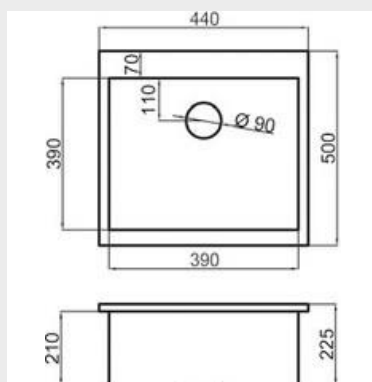

Apto para mueble
de 80 cm

Medida de encastre
720 x 480 mm

Válvula cestilla
Ø 113 mm

Básicos

Granitos y Lisos

Especiales

LIQUEN 540x500

CARACTERÍSTICAS
Fregadero de una cubeta.
Instalación sobre y bajo
encimera o enrasado.

Apto para mueble
de 60 cm

Medida de encastre
520 x 480 mm

Válvula cestilla
Ø 113 mm

Básicos

Granitos y Lisos

Especiales

LIQUEN 440x500

CARACTERÍSTICAS
Fregadero de una cubeta.
Instalación sobre y bajo
encimera o enrasado.

Apto para mueble
de 50 cm

Medida de encastre
420 x 480 mm

Válvula cestilla
Ø 113 mm

Básicos

Granitos y Lisos

Especiales

ENEBRO 740x500

CARACTERÍSTICAS
Fregadero de dos cubetas.
Instalación sobre y bajo
encimera o enrasado.

Apto para mueble
de 80 cm

Medida de encastre
720 x 480 mm

Válvula cestilla
Ø 113 mm

Básicos

Granitos y Lisos

Especiales

ROMERO_{40x500}

CARACTERÍSTICAS
 Fregadero (reversible) de 1 cubeta y escurridor. Instalación sobre y bajo encimera o enrasado.