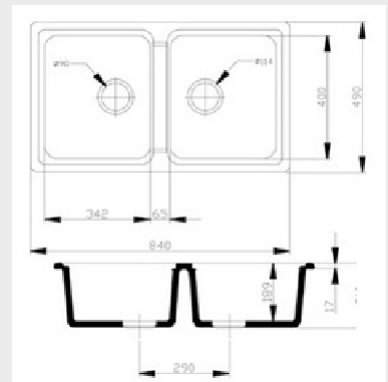

Apto para mueble
de 80 cm

Medida de encastre
720 x 480 mm

Válvula cestilla
Ø 113 mm

Básicos

Granitos y Lisos

Especiales

LIQUEN 540x500

CARACTERÍSTICAS
Fregadero de una cubeta.
Instalación sobre y bajo
encimera o enrasado.

Apto para mueble
de 60 cm

Medida de encastre
520 x 480 mm

Válvula cestilla
Ø 113 mm

Básicos

Granitos y Lisos

Especiales

LIQUEN 440x500

CARACTERÍSTICAS
Fregadero de una cubeta.
Instalación sobre y bajo
encimera o enrasado.

Apto para mueble
de 50 cm

Medida de encastre
420 x 480 mm

Válvula cestilla
Ø 113 mm

Básicos

Granitos y Lisos

Especiales

ENEBRO 740x500

CARACTERÍSTICAS
Fregadero de dos cubetas.
Instalación sobre y bajo
encimera o enrasado.

JABALÓN 840x490

CARACTERÍSTICAS
Fregadero rectangular de 2 cubetas. Instalación aconsejable sobre encimera.

Apto para mueble de 80 cm

Medida de encastre

820 x 470 mm

Válvula cestilla

ø 113 mm

Básicos