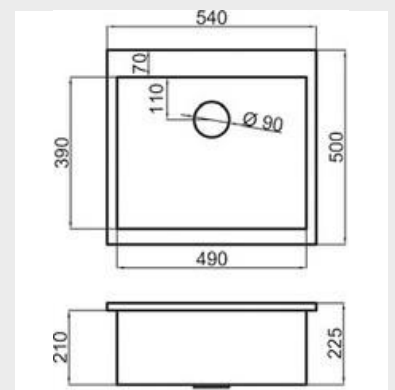

Apto para mueble
de 80 cm

Medida de encastre
720 x 480 mm

Válvula cestilla
Ø 113 mm

Básicos

Granitos y Lisos

Especiales

LIQUEN 540x500

CARACTERÍSTICAS
Fregadero de una cubeta.
Instalación sobre y bajo
encimera o enrasado.

Apto para mueble
de 60 cm

Medida de encastre
520 x 480 mm

Válvula cestilla
Ø 113 mm

Básicos

Granitos y Lisos

Especiales

LIQUEN 440x500

CARACTERÍSTICAS
Fregadero de una cubeta.
Instalación sobre y bajo
encimera o enrasado.

Apto para mueble
de 50 cm

Medida de encastre
420 x 480 mm

Válvula cestilla
Ø 113 mm

Básicos

Granitos y Lisos

Especiales

ENEBRO 740x500

CARACTERÍSTICAS
Fregadero de dos cubetas.
Instalación sobre y bajo
encimera o enrasado.

Apto para mueble
de 80 cm

Medida de encastre
720 x 480 mm

Válvula cestilla
Ø 113 mm

Básicos

Granitos y Lisos

Especiales

ROMERO_{40x500}

CARACTERÍSTICAS
 Fregadero (reversible) de 1 cubeta y escurridor. Instalación sobre y bajo encimera o enrasado.