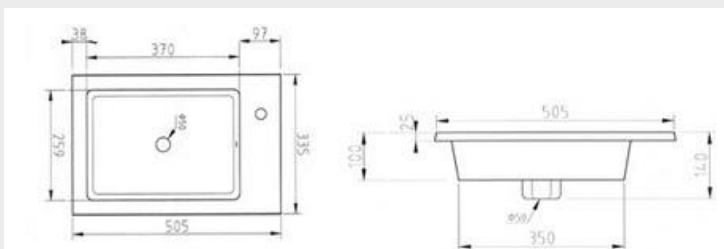

Válvula cestilla ø 113 mm

- Básicos
- Granitos y Lisos
- Especiales

ALBERCHE 505x435

CARACTERÍSTICAS

Fregadero 1 cubeta de gran capacidad. Instalación aconsejable sobre encimera.

Apto para mueble de 45cm

Medida de encastre
470 x 400 mm

Radio curvatura
Esquinas 115 mm

Válvula cestilla
ø 113 mm

- Básicos
- Granitos y Lisos
- Especiales

RODA 485

CARACTERÍSTICAS

Fregadero circular de 1 cubeta. Instalación aconsejable sobre encimera.

Apto para mueble de 50 cm

Apto para mueble de 80cm

Medida de encastre
1.130 x 480 mm

Válvula cestilla
ø 113 mm

- Básicos
- Granitos y Lisos
- Especiales

LAVADERO RUIDERA 802x505

Básicos	Granitos y Lisos	Especiales

LAVABO IMPERIAL 1005x805

Básicos	Granitos y Lisos	Especiales
	356,38	392,02
	371,87	409,06

LAVABO GUADIANA 505x335

Básicos	Granitos y Lisos	Especiales

LAVABO ÉLITE 605x705/805

Básicos	Granitos y Lisos	Especiales
605x45		
5		
705x45		
5		
805x45		
5		
905x45		