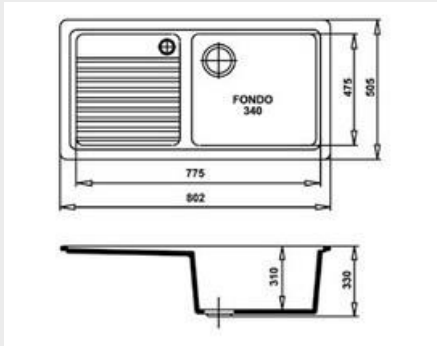

Apto para mueble de 80cm

Medida de encastre
1.130 x 480 mm

Válvula cestilla
ø 113 mm

- Básicos
- Granitos y Lisos
- Especiales

LAVADERO RUIDERA 802x505

Básicos	Granitos y Lisos	Especiales

LAVABO IMPERIAL 1005x805