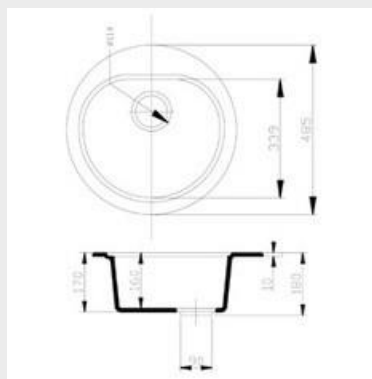

- Básicos
- Granitos y Lisos
- Especiales