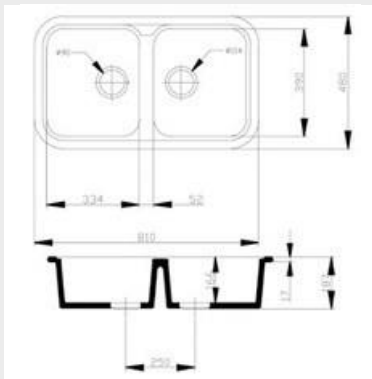

Básicos Granitos y Lisos Especiales