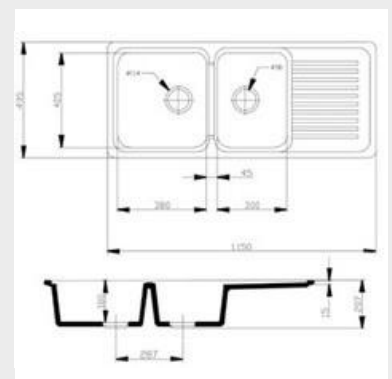

Válvula cestilla ø 113 mm

- Básicos
- Granitos y Lisos
- Especiales

ALBERCHE 505x435

CARACTERÍSTICAS

Fregadero 1 cubeta de gran capacidad. Instalación aconsejable sobre encimera.

Apto para mueble de 45cm

Medida de encastre
470 x 400 mm

Radio curvatura
Esquinas 115 mm

Válvula cestilla
ø 113 mm

- Básicos
- Granitos y Lisos
- Especiales

RODA 485

CARACTERÍSTICAS

Fregadero circular de 1 cubeta. Instalación aconsejable sobre encimera.

Apto para mueble de 50 cm

Medida de encastre
465 mm

Válvula cestilla
ø 113 mm

- Básicos
- Granitos y Lisos
- Especiales

CRIPTANA 150x495

CARACTERÍSTICAS

Fregadero recto (reversible) de 2 cubetas y escurridor. Instalación aconsejable sobre encimera.

Apto para mueble de 80cm

Medida de encastre
1.130 x 480 mm

Válvula cestilla
ø 113 mm

- Básicos
- Granitos y Lisos
- Especiales

LAVADERO RUIDERA 802x505

Básicos	Granitos y Lisos	Especiales

LAVABO IMPERIAL 1005x805