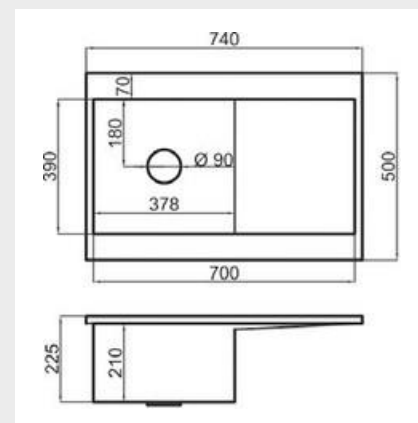

Básicos

Granitos y Lisos

Especiales