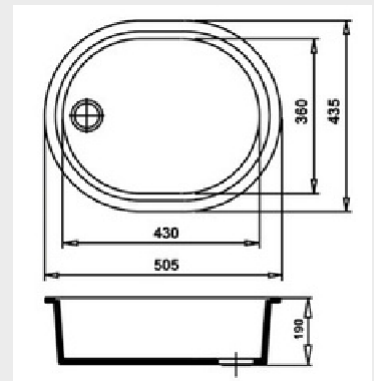

Apto para mueble de 60 cm

Medida de encastre

935 x 475 mm

Válvula cestilla

ø 113 mm

Básicos

Granitos y Lisos

Especiales

Válvula cestilla ø 113 mm

- Básicos
- Granitos y Lisos
- Especiales

ALBERCHE 505x435

CARACTERÍSTICAS

Fregadero 1 cubeta de gran capacidad. Instalación aconsejable sobre encimera.

Apto para mueble de 45cm

Medida de encastre
470 x 400 mm

Radio curvatura
Esquinas 115 mm

Válvula cestilla
ø 113 mm

- Básicos
- Granitos y Lisos
- Especiales

RODA 485

CARACTERÍSTICAS

Fregadero circular de 1 cubeta. Instalación aconsejable sobre encimera.

Apto para mueble de 50 cm

Apto para mueble de 80cm

Medida de encastre
1.130 x 480 mm

Válvula cestilla
ø 113 mm

- Básicos
- Granitos y Lisos
- Especiales

LAVADERO RUIDERA 802x505

Básicos	Granitos y Lisos	Especiales

LAVABO IMPERIAL 1005x805