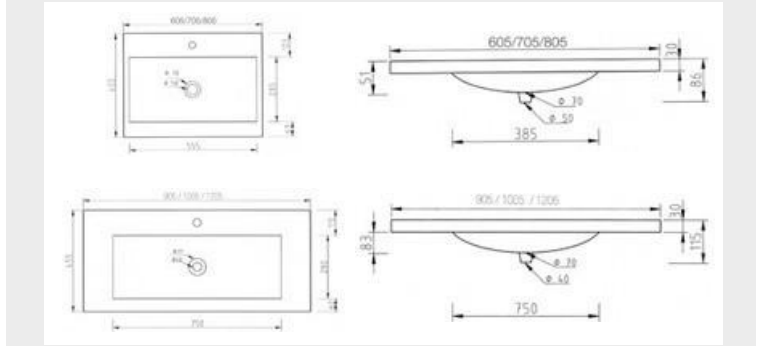

Válvula cestilla ø 113 mm

- Básicos
- Granitos y Lisos
- Especiales

ALBERCHE 505x435

CARACTERÍSTICAS

Fregadero 1 cubeta de gran capacidad. Instalación aconsejable sobre encimera.

Apto para mueble de 45cm

Medida de encastre
470 x 400 mm

Radio curvatura
Esquinas 115 mm

Válvula cestilla
ø 113 mm

- Básicos
- Granitos y Lisos
- Especiales

RODA 485

CARACTERÍSTICAS

Fregadero circular de 1 cubeta. Instalación aconsejable sobre encimera.

Apto para mueble de 50 cm

Apto para mueble de 80cm

Medida de encastre
1.130 x 480 mm

Válvula cestilla
ø 113 mm

- Básicos
- Granitos y Lisos
- Especiales

LAVADERO RUIDERA 802x505

Básicos	Granitos y Lisos	Especiales

LAVABO IMPERIAL 1005x805

Básicos	Granitos y Lisos	Especiales
	356,38	392,02
	371,87	409,06

LAVABO GUADIANA 505x335

Básicos	Granitos y Lisos	Especiales

LAVABO ÉLITE 605x705/805

Básicos	Granitos y Lisos	Especiales
605x45		
5		
705x45		
5		
805x45		
5		
905x45		