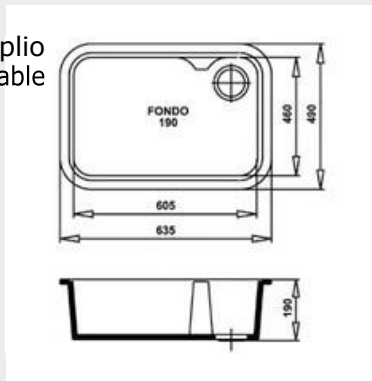

Medida de encastre

935 x 475 mm

Válvula cestilla ø 113 mm

Básicos

Granitos y Lisos

Especiales

BREZO 995x495

CARACTERÍSTICAS
Fregadero recto (reversible) de 1 cubeta grande, cubeta pequeña lavaverduras y escurridor. Instalación aconsejable sobre encimera.

Apto para mueble de 60 cm

Medida de encastre

935 x 475 mm

Válvula cestilla

ø 113 mm

Básicos

Granitos y Lisos

Especiales

325,39

ZANCARA 635x490

CARACTERÍSTICAS

Fregadero 1 cubeta de amplio formato. Instalación aconsejable sobre o bajo encimera.

Apto para mueble de 60 cm

Medida de encastre
615 x 470 mm

Radio curvatura
Esquinas 125 mm

Válvula cestilla ø 113 mm

- Básicos
- Granitos y Lisos
- Especiales

ALBERCHE 505x435

CARACTERÍSTICAS

Fregadero 1 cubeta de gran capacidad. Instalación aconsejable sobre encimera.

Apto para mueble de 45cm

Medida de encastre
470 x 400 mm