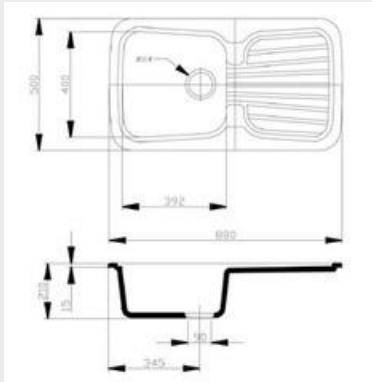

Básicos Granitos y Lisos Especiales

Válvula cestilla ø 113 mm