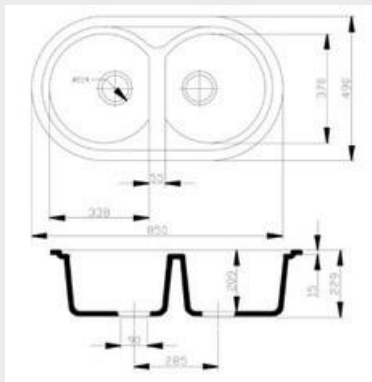

Medida de encastre 825 x 420 mm

Válvula cestilla ø 113 mm

Básicos Granitos y Lisos Especiales

CORINTO 845x440

CARACTERÍSTICAS
Fregadero curvo de 2 cubetas. Instalación aconsejable sobre encimera.

Apto para mueble de 80 cm

Medida de encastre 825 x 420 mm

Válvula cestilla ø 113 mm

Básicos Granitos y Lisos Especiales

ALCARAZ 850x490

CARACTERÍSTICAS
Fregadero curvo de 2 cubetas de gran capacidad. Instalación aconsejable sobre encimera.

Apto para mueble de 80 cm

Medida de encastre

830 x 470 mm

Válvula cestilla

ø 113 mm

Básicos

Granitos y Lisos

Especiales

JABALÓN 840x490

CARACTERÍSTICAS
Fregadero rectangular de 2 cubetas. Instalación aconsejable sobre encimera.

Apto para mueble de 80 cm

Medida de encastre

820 x 470 mm

Válvula cestilla

ø 113 mm

Básicos