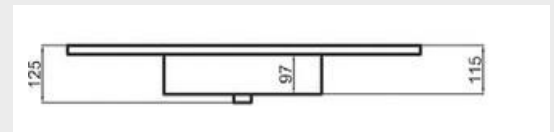

Básicos   Granitos y Lisos   Especiales