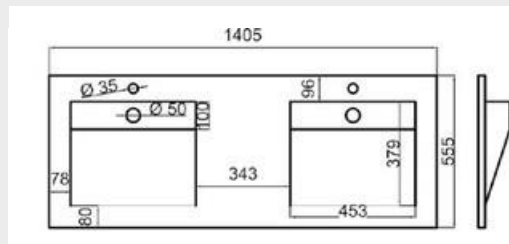

Básicos   Granitos y Lisos   Especiales