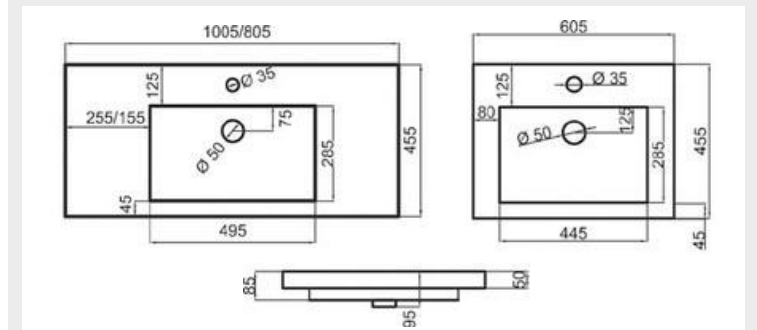

Apto para mueble
de 80 cm

Medida de encastre
720 x 480 mm

Válvula cestilla
Ø 113 mm

Básicos

Granitos y Lisos

Especiales

LIQUEN 540x500

CARACTERÍSTICAS
Fregadero de una cubeta.
Instalación sobre y bajo
encimera o enrasado.

Apto para mueble
de 80 cm

Medida de encastre
720 x 480 mm

Válvula cestilla
Ø 113 mm

Básicos

Granitos y Lisos

Especiales

ROMERO_{40x500}

CARACTERÍSTICAS
 Fregadero (reversible) de 1 cubeta y escurridor. Instalación sobre y bajo encimera o enrasado.

JABALÓN 840x490

CARACTERÍSTICAS
Fregadero rectangular de 2 cubetas. Instalación aconsejable sobre encimera.

Apto para mueble de 80 cm

Medida de encastre

820 x 470 mm

Válvula cestilla

ø 113 mm

Básicos

Apto para mueble de 80cm

Medida de encastre
1.130 x 480 mm

Válvula cestilla
ø 113 mm

- Básicos
- Granitos y Lisos
- Especiales

LAVADERO RUIDERA 802x505

Básicos	Granitos y Lisos	Especiales

LAVABO IMPERIAL 1005x805