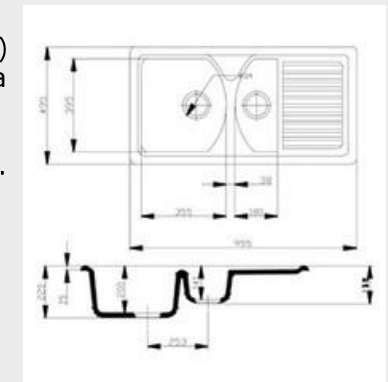

JABALÓN 840x490

CARACTERÍSTICAS
Fregadero rectangular de 2 cubetas. Instalación aconsejable sobre encimera.

Apto para mueble de 80 cm

Medida de encastre

820 x 470 mm

Válvula cestilla

ø 113 mm

Básicos

Medida de encastre

935 x 475 mm

Válvula cestilla ø 113 mm

Básicos

Granitos y Lisos

Especiales

BREZO 995x495

CARACTERÍSTICAS
Fregadero recto (reversible) de 1 cubeta grande, cubeta pequeña lavaverduras y escurridor. Instalación aconsejable sobre encimera.

Apto para mueble de 60 cm

Medida de encastre

935 x 475 mm

Válvula cestilla

ø 113 mm

Básicos

Granitos y Lisos

Especiales

Válvula cestilla ø 113 mm

- Básicos
- Granitos y Lisos
- Especiales

ALBERCHE 505x435

CARACTERÍSTICAS

Fregadero 1 cubeta de gran capacidad. Instalación aconsejable sobre encimera.

Apto para mueble de 45cm

Medida de encastre
470 x 400 mm