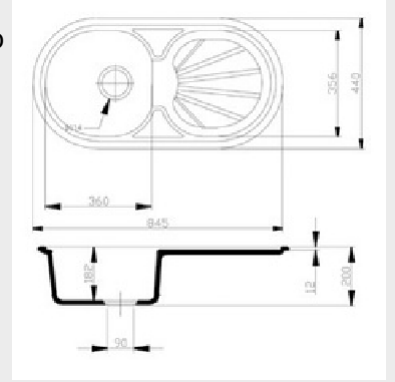

Válvula cestilla ø 113 mm

ALBA 810x480

CARACTERÍSTICAS
Fregadero 2 cubetas. Instalación aconsejable sobre encimera.

Apto para mueble de 80 cm

Medida de encastre 790 x 465 mm

Radio curvatura Esquinas 125 mm

Válvula cestilla ø 113 mm

Básicos Granitos y Lisos Especiales

MONTIEL 845x440

CARACTERÍSTICAS
Fregadero (reversible) curvo de 1 cubeta y escurridor. Instalación aconsejable sobre encimera.

Apto para mueble de 50 cm

Medida de encastre 825 x 420 mm

Válvula cestilla ø 113 mm

Básicos Granitos y Lisos Especiales

CORINTO 845x440

CARACTERÍSTICAS
Fregadero curvo de 2 cubetas. Instalación aconsejable sobre encimera.

Apto para mueble de 80 cm

Medida de encastre 825 x 420 mm

Válvula cestilla ø 113 mm

Básicos Granitos y Lisos Especiales

ALCARAZ 850x490

CARACTERÍSTICAS
Fregadero curvo de 2 cubetas de gran capacidad. Instalación aconsejable sobre encimera.