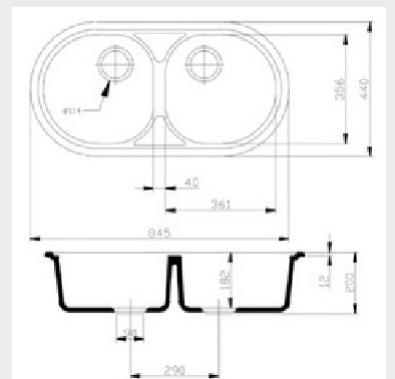

Válvula cestilla ø 113 mm

ALBA 810x480

CARACTERÍSTICAS
Fregadero 2 cubetas. Instalación aconsejable sobre encimera.

Apto para mueble de 80 cm

Medida de encastre 790 x 465 mm

Radio curvatura Esquinas 125 mm

Medida de encastre 825 x 420 mm

Válvula cestilla ø 113 mm

Básicos Granitos y Lisos Especiales

CORINTO 845x440

CARACTERÍSTICAS
Fregadero curvo de 2 cubetas. Instalación aconsejable sobre encimera.

Apto para mueble de 80 cm

Medida de encastre 825 x 420 mm

Válvula cestilla ø 113 mm

Básicos Granitos y Lisos Especiales

ALCARAZ 850x490

CARACTERÍSTICAS
Fregadero curvo de 2 cubetas de gran capacidad. Instalación aconsejable sobre encimera.

Apto para mueble de 80 cm

Medida de encastre

830 x 470 mm

Válvula cestilla

ø 113 mm

Básicos

Granitos y Lisos

Especiales