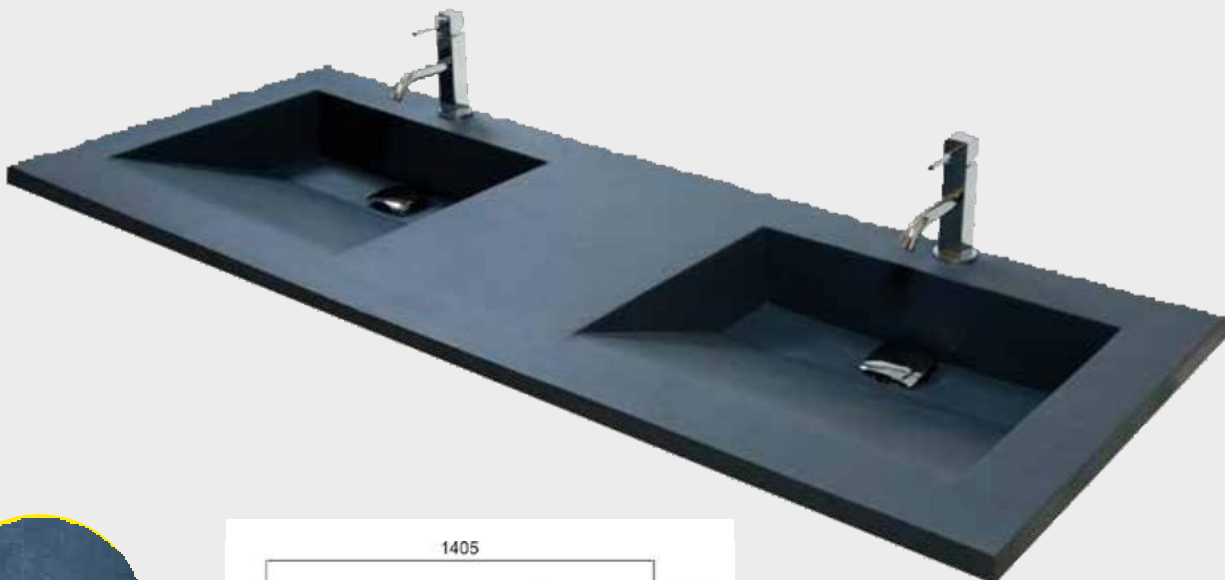

ENCIMERA SLATE_{1405x555}