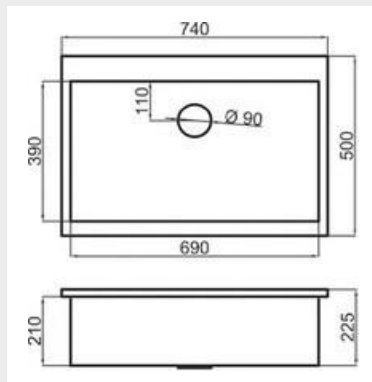

Apto para mueble
de 80 cm

Medida de encastre
720 x 480 mm

Válvula cestilla
Ø 113 mm

Básicos

Granitos y Lisos

Especiales

LIQUEN 540x500

CARACTERÍSTICAS
Fregadero de una cubeta.
Instalación sobre y bajo
encimera o enrasado.

Apto para mueble
de 60 cm

Medida de encastre
520 x 480 mm

Válvula cestilla
Ø 113 mm

Básicos

Granitos y Lisos

Especiales

LIQUEN 440x500

CARACTERÍSTICAS
Fregadero de una cubeta.
Instalación sobre y bajo
encimera o enrasado.

Apto para mueble
de 50 cm

Medida de encastre
420 x 480 mm

Válvula cestilla
Ø 113 mm

Básicos

Granitos y Lisos

Especiales

ENEBRO 740x500

CARACTERÍSTICAS
Fregadero de dos cubetas.
Instalación sobre y bajo
encimera o enrasado.

Apto para mueble
de 80 cm

Medida de encastre
720 x 480 mm

Válvula cestilla
Ø 113 mm

Básicos

Granitos y Lisos

Especiales

ROMERO_{40x500}

CARACTERÍSTICAS
 Fregadero (reversible) de 1 cubeta y escurridor. Instalación sobre y bajo encimera o enrasado.