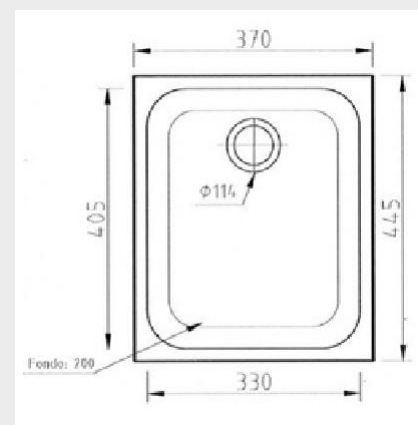

Apto para mueble de 45.

Básicos

Granitos y Lisos

Especiales