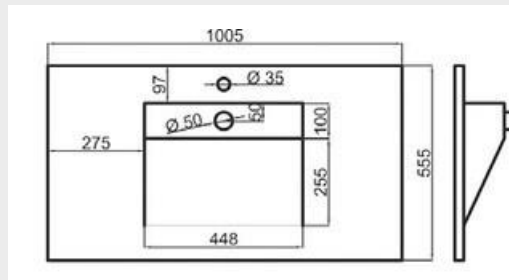

Básicos   Granitos y Lisos   Especiales