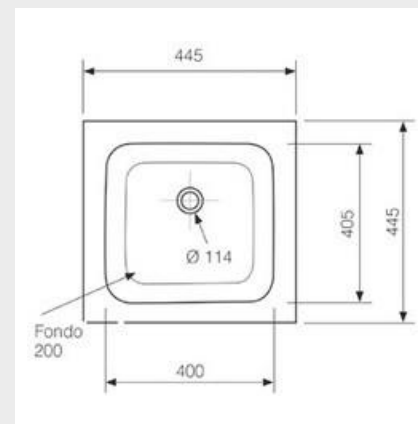

Apto para mueble de 50 bajo encimera, de 45 sobre encimera.

Básicos

Granitos y Lisos

Especiales