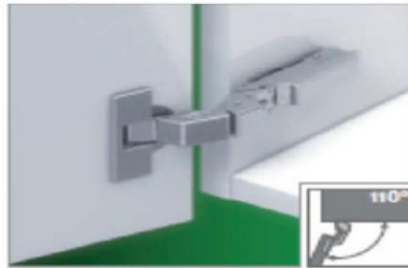

TIOMOS M0 / M9 / MIRRO