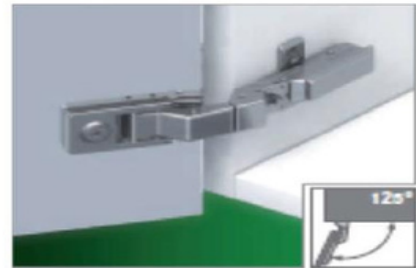

TIOMOS M0 / M9 / MIRRO