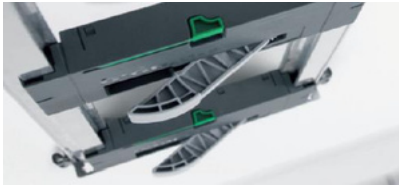

SENSOMATIC, NUEVO SISTEMA DE EXPULSIÓN ELECTRÓNICA DE CAJONES

REFERENCIA	DESCRIPCION ARTICULO	
F121100983201	PACK UNITARIO SENSOMATIC NOVAPRO	

FRENTE INTERIOR F8 NP SCALA ICE / STONE