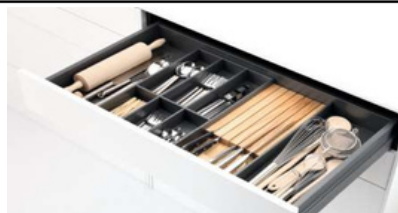

TAVINEA OPTIMA

H186-250

REFERENCIA	DESCRIPCION ARTICULO	
F102100263211	ADAPT.LATERAL PERFIL OPTIMA H.90 GRIS	
F102100261207	PERFIL DIV.OPTIMA NOVA/1050mm GRIS	
F102100262211	PALETA DIVISORIA NOVA GRIS	

TAVINEA SORTO

H89

REFERENCIA	DESCRIPCION ARTICULO	
F007130137201	TAVINEA B276 SORTO VIO 500 GRAPHIT	
F007130179207	TRAVIESA SORTO VIO 500 GRAPHIT	
F007102424201	FUN VIO TAVINEA CUCHILLERO V/H BLACK 500	
F007102426201	FUN VIO TAVINEA ESPECIERO V/H BLACK 500	
F007102428201	FUN VIO TAVINEA PORTAROLLOS V/H/D BLACK 500	
F007102418201	FUN VIO TAVINEA CUCHILLERO V/H NATURAL 500	
F007102420201	FUN VIO TAVINEA ESPECIERO V/H NATURAL 500	
F007102422201	FUN VIO TAVINEA PORTAROLLOS V/H/D NATURAL 500