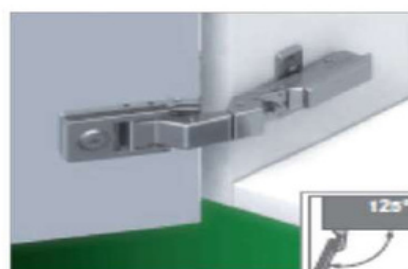

TIOMOS M0 / M9 / MIRRO