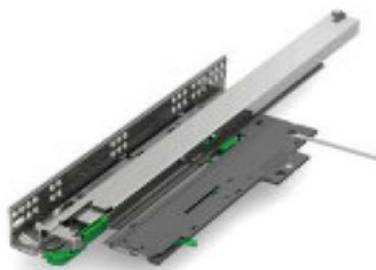

REFERENCIA	DESCRIPCION ARTICULO	
F134109323607	SET TMSC DYNAPRO UNIDAD+ACTIVADOR	
F134109402207	BARRA TMSC/400/16 DYNAPRO SINCRO	
F134109404207	BARRA TMSC/600/16 DYNAPRO SINCRO	
F134109407207	BARRA TMSC/900/16 DYNAPRO SINCRO	
F134109410207	BARRA TMSC/1200/16 DYNAPRO SINCRO	
F102109394207	BARRA TMSC/1740/16 MIXTA SINCRO	

CAJON VIONARO COLOR BLANCO / GRAFITO