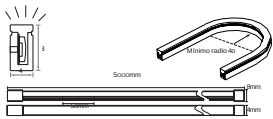

Ref.	Descripción	Color	Nºled/mt	Voltage	W/mt	Lumens	Embalaje
L23 . 00.3	Tira LED neón 1,0mt 2700k	●	240	12v	6	420	3
L23 .250.3	Tira LED neón 2,5mt 2700k	●	240	12v	6	420	3
L23 .500.3	Tira LED neón 5,0mt 2700k	●	240	12v	6	420	3
L23 . 00.4	Tira LED neón 1,0mt 4000k	●	240	12v	6	420	3
L23 .250.4	Tira LED neón 2,5mt 4000k	●	240	12v	6	420	3
L23 .500.4	Tira LED neón 5,0mt 4000k	●	240	12v	6	420	3

Especificaciones

Tipo de led SMD2216