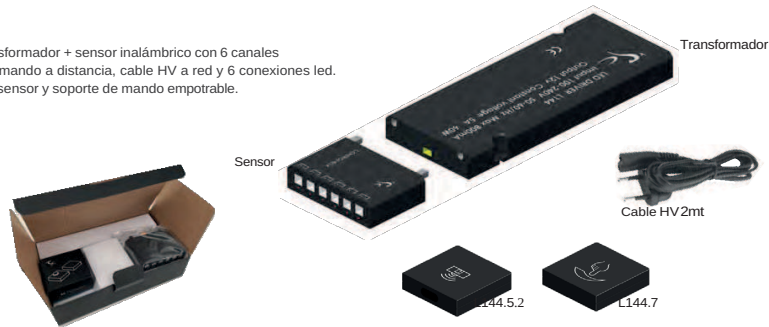

ttuu

Conjunto ultrafino de transformador + sensor inalámbrico con 6 canales independientes. Incluye mando a distancia, cable HV a red y 6 conexiones led. 4 diferentes opciones de sensor y soporte de mando empotrable.

Composición:

- 1 Transformador
- 1 Sensor 6 canales
- 1 Mando remoto
- 1 Cable red 2 mt.
- 1 Manual uso

Ref.	Descripción	W	Medidas (largo, ancho, alto)	Embalaje
L 44.60	Kit Sensor remoto 60 W transformador y cable	60	235x75x17	1
L 44.5.2	Sensor 1 y 2 puertas		40x40x10	1
L 44.7	Sensor touch dimmer		40x40x10	1

Datos técnicos

Voltaje	12v	Temperatura	25°	Frecuencia	50-90Hz	IP	20
Input	100-240VAC						

tsst

uz8MM

Tira led neón Wexible de alta calidad y muy decorativo, se pueden realizar curvas y figuras. Incorporan en cada extremo cable de 1,4mt con terminal.