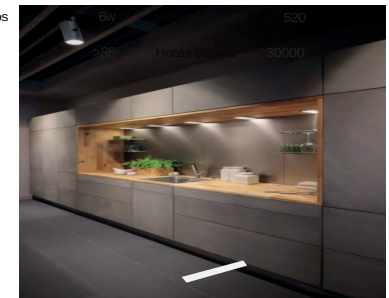

Kit FOCO 60 SENSOR REMOTO

Kit FOCO 60 SENSOR REMOTO	L 4 .60	SENSOR REMOTO	
LK 60. 60. D	1 ud.	L131.09	1
LK 60. 60.2D	2 uds.	L131.15	1
LK 60. 60.3D	3 uds.	L131.20	1
LK 60. 60.4D	4 uds.	L131.30	1