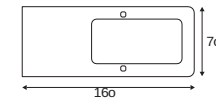

A kitchen island with a white marble countertop and a dark wood base. The island is positioned in the foreground, partially obscuring the view of the main kitchen area.

ROCOS led

tt&o.t&o

Foco de aluminio de alta luminosidad panel light (sin puntos led).
También disponible con sensor táctil.
Recomendado para iluminación de encimeras y vitrinas.