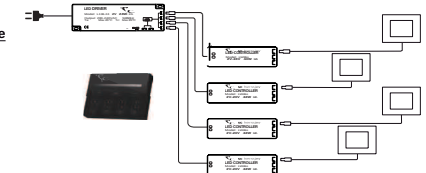

Instalación controlador y mando 4 zonas