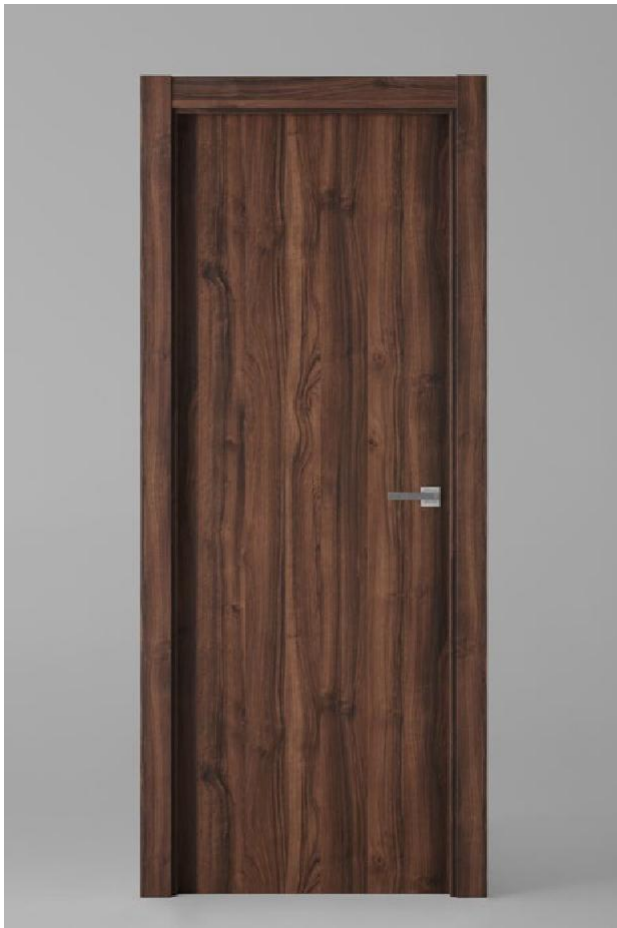

Acabados en esta serie

**NOGAL SELVA**

**TEKA**

**ROBLE ESTRÍO**

**ROBLE ARENA**

La puerta de la imagen es el modelo X2002 acabado en Arena con greca blanca.

G1000 SELVA

X1000 ESTRÍO