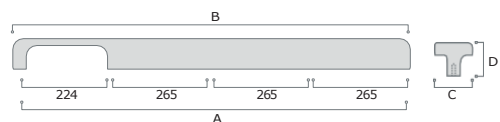

392

ALUMINIO

Ref.	A	B	C	D	Unidades
392.1096	246	1096	8	32	15 / --

Ref.	A	B	C	D	Unidades
392.246	192	246	8	32	30 / 120
392.496	224	496	8	32	25 / 100

Acabados / Finishes

Ref. 03	Ref. 06	Ref. 07	Ref. 63
Provenzal Antique Brass	Lacado blanco White	Anodizado negro Anodized black	Anodizado gris Grey