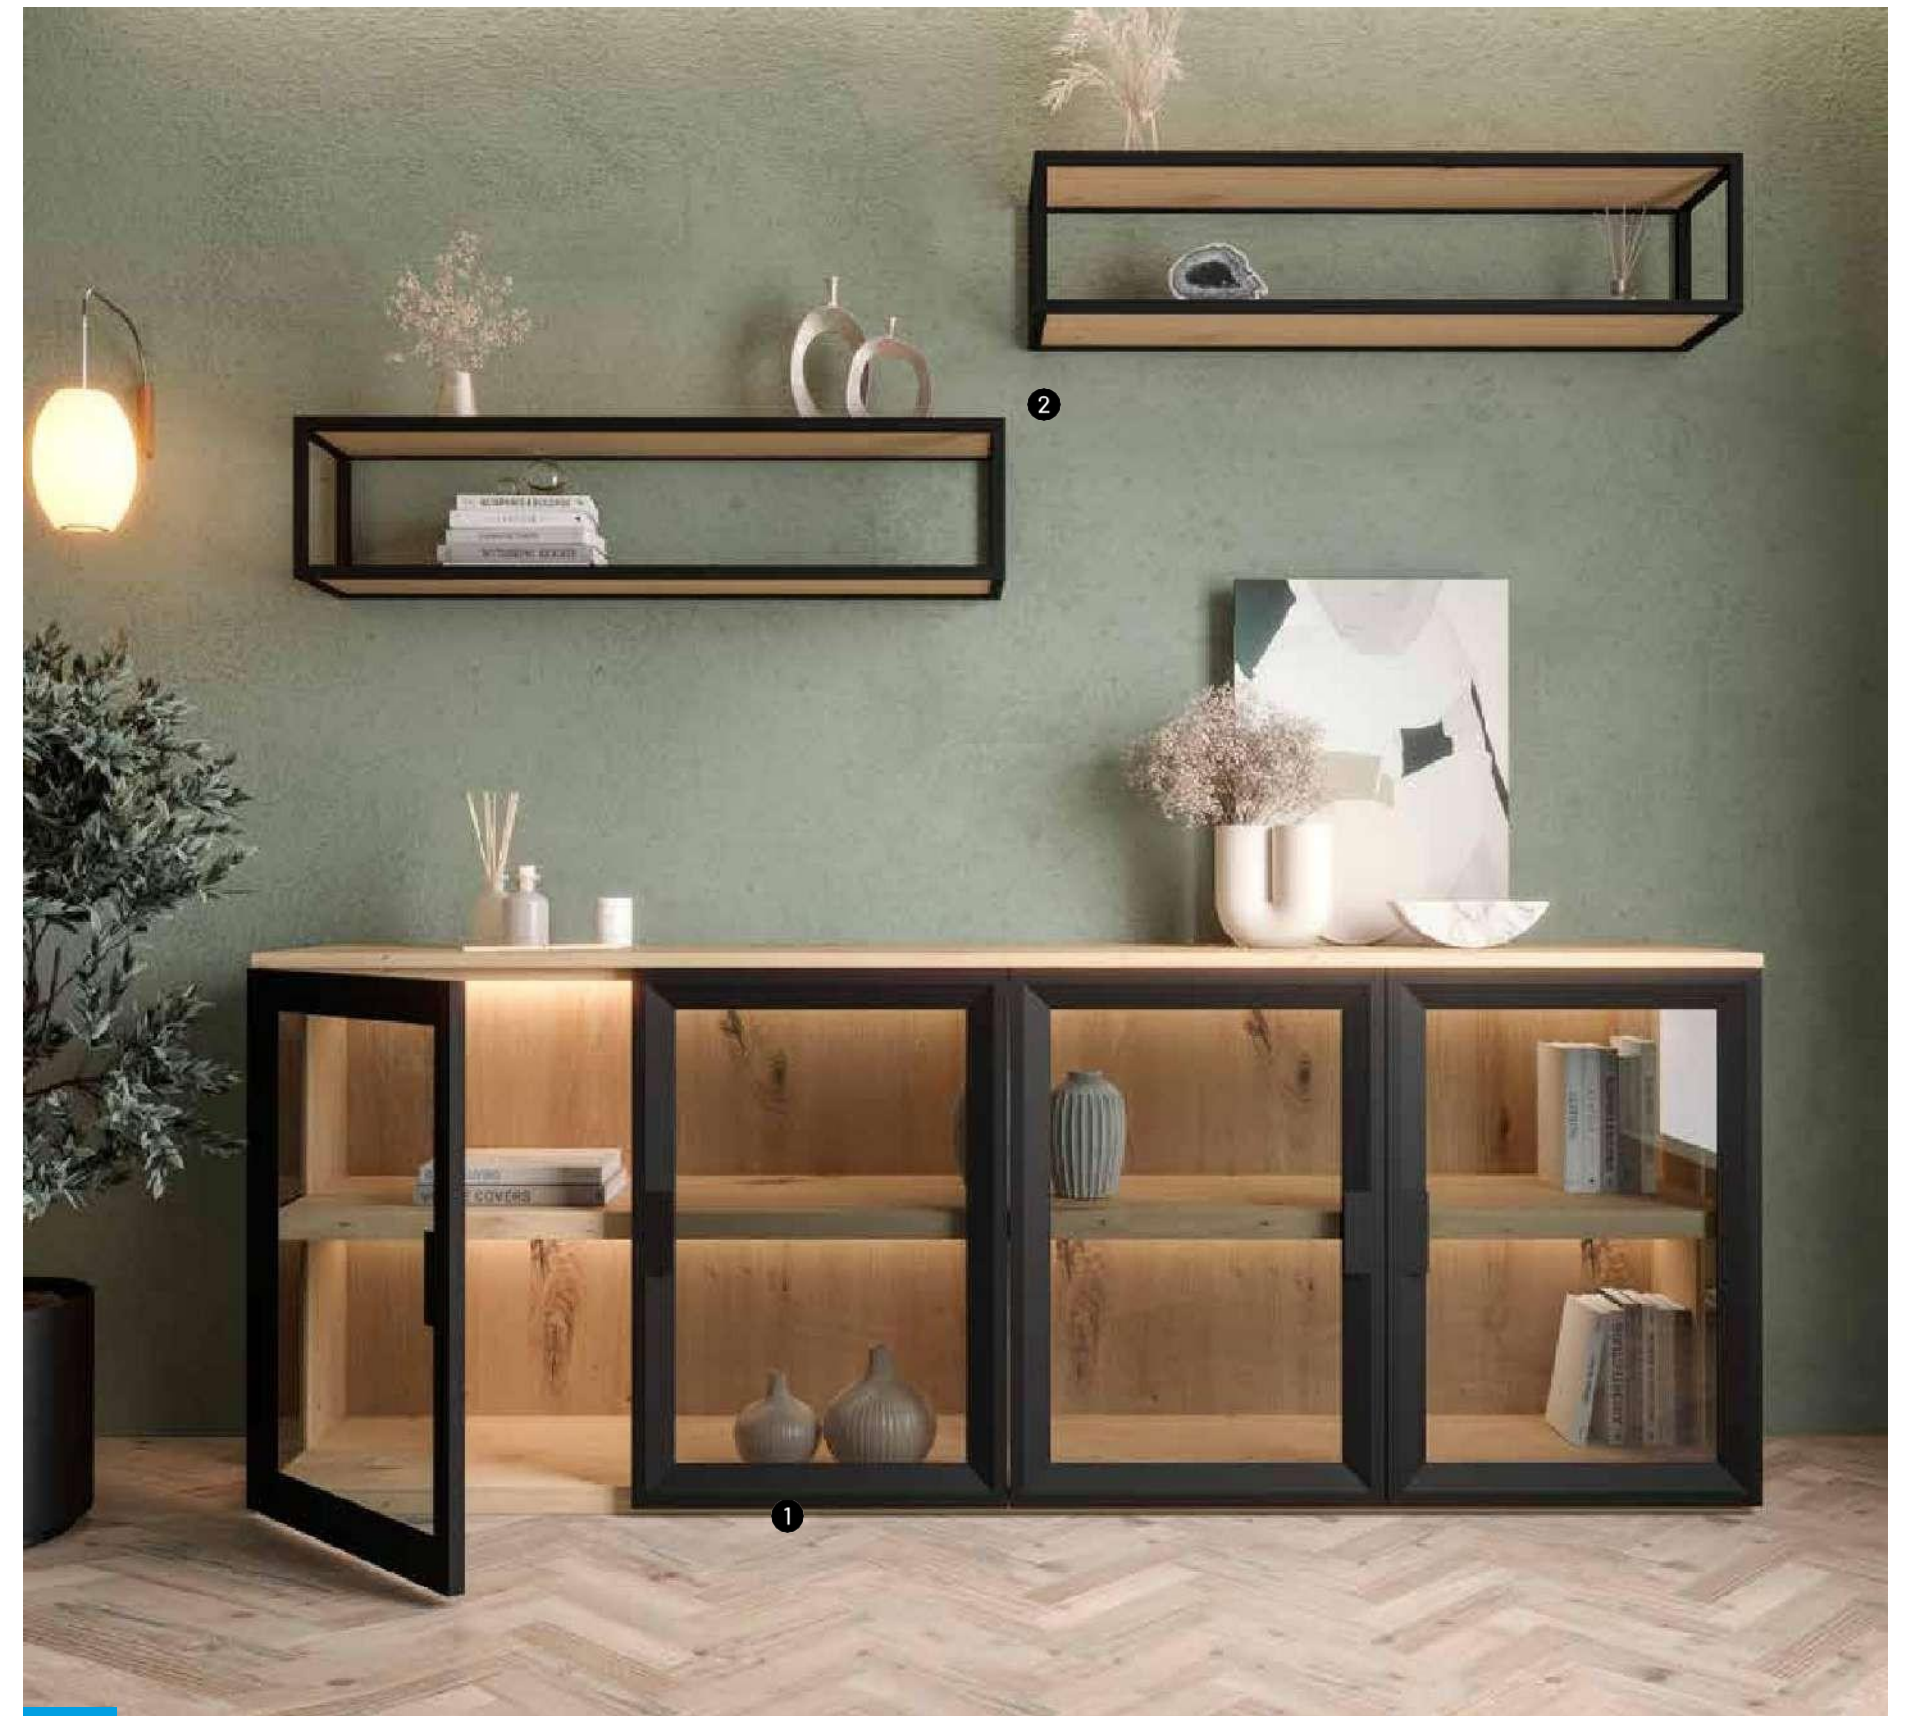

1 Vitrina: Sombra / Acabado: Negro Mate / Cristal: Transparente / Tirador: Plano 2 Estructura: Para Madera 20x20 / Acabado: Negro Mate