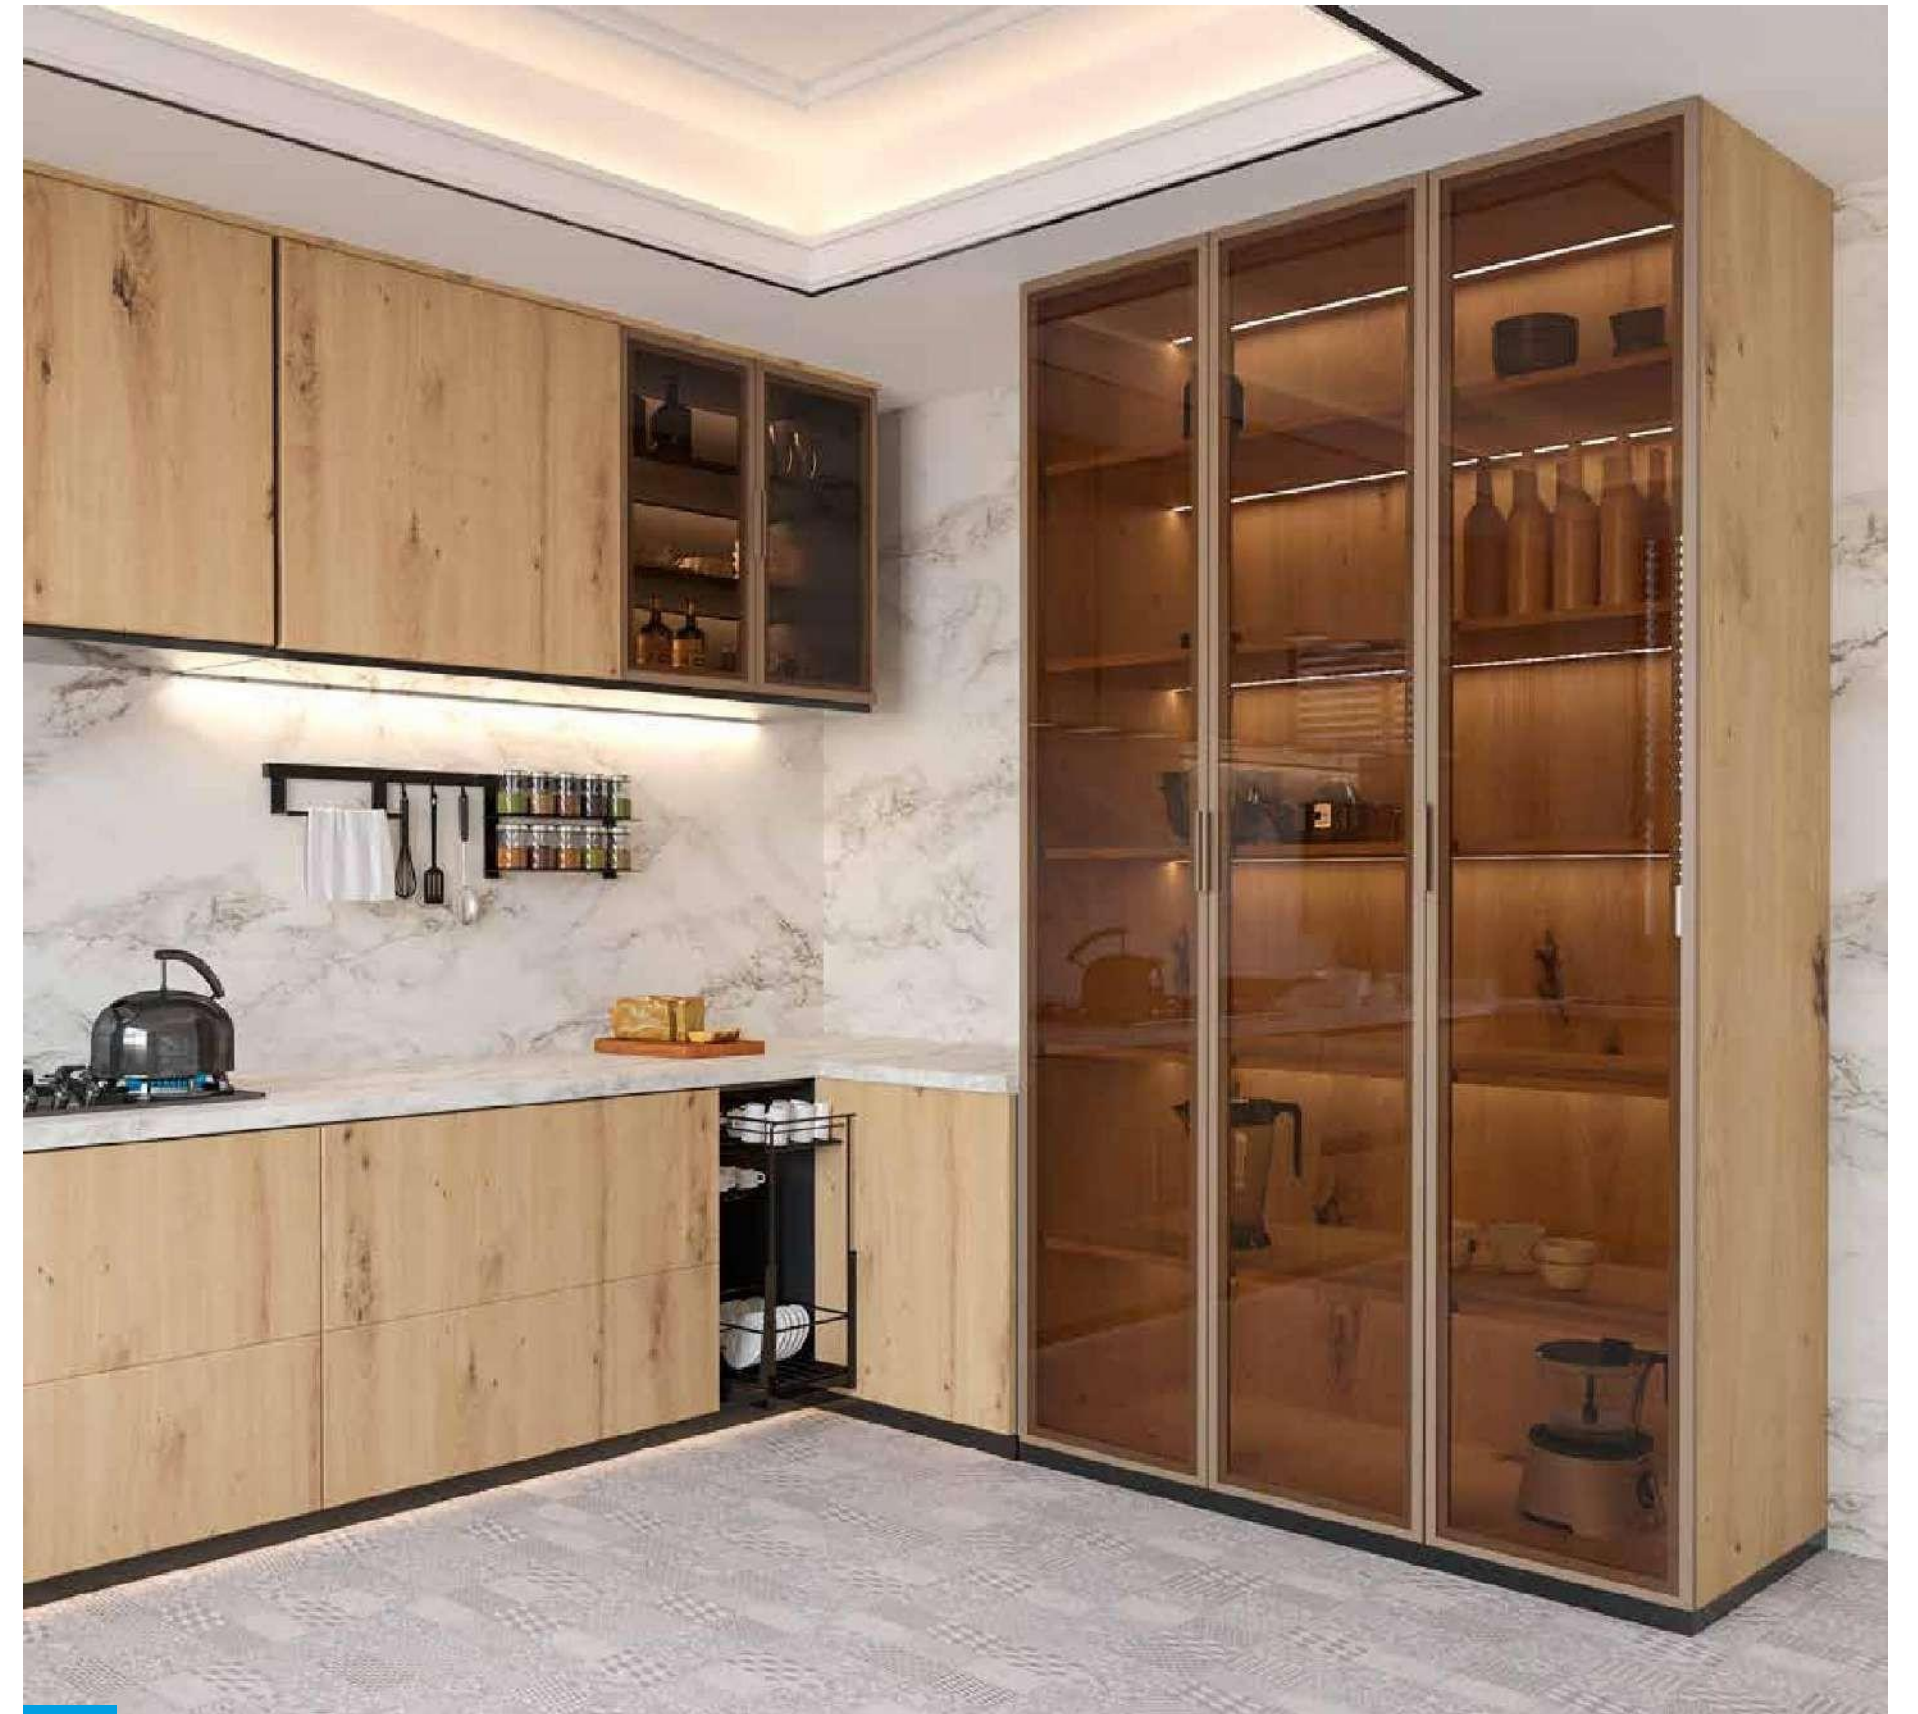

Tirador

Tirador empotrado

Colores anodizados

Inox

Plata mate

Colores Epoxi al horno

Vitrina: Omega / Acabado: Negro Text / Cristal: Translucido Fumé / Tirador: Integrado

Vitrina  
**DANKO**