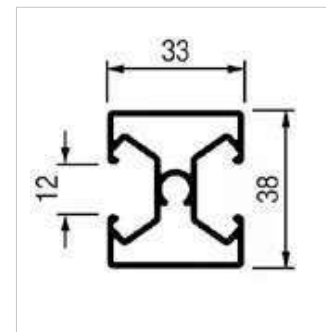

Kit Perfil modular Kaele