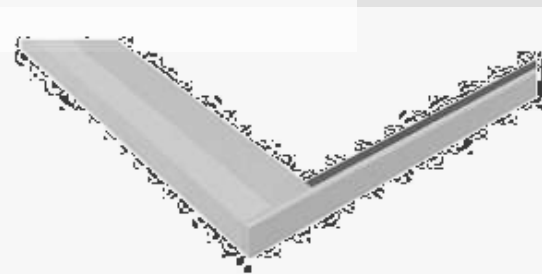

Acabado: Negro Text

Cristal: Parsol Bronce

Vitrina  
LUMA

Bisagra  
Níquel

Bisagra 35 mm  
Níquel o Negra

Tirador  
Plano

Tirador Plano  
12 cm. Estándar

Colores anodizados