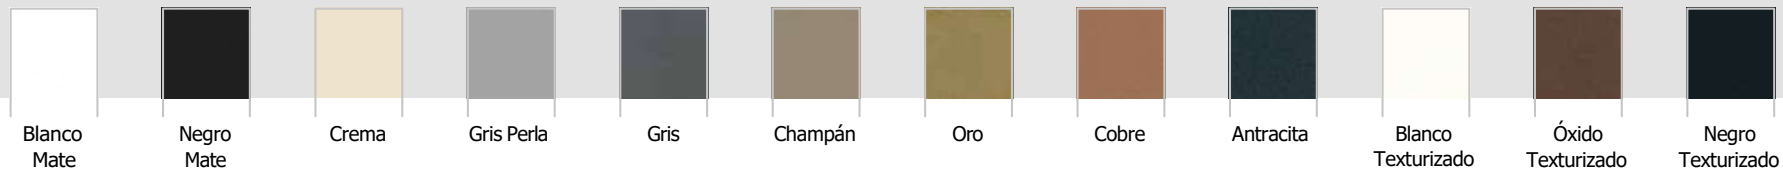

Cobre

Antracita

Blanco  
Texturizado

Óxido  
Texturizado

Negro  
Texturizado

1 Vitrina: Práctica / Acabado: Negro / Cristal: Acanalado / Tirador: Empotrado

2 Estructura estantería: Aluminio 20x20 / Acabado: Negro

3 Estructura mesa: Hierro 80x20 / Acabado: Negro

Vitrina  
MADERKA

Bisagra  
Níquel

Bisagra 35-mm  
Níquel o Negra

Tirador

Tirador empotrado

Colores anodizados

Plata mate

Colores Epoxi al horno

Blanco Mate Negro Mate Crema Gris Perla Gris Champán Oro Cobre Antracita Blanco Texturizado Óxido Texturizado Negro Texturizado

Vitrina: Maderka / Acabado: Negro Text / Tirador: Empotrado

Vitrina  
**TINA**

Bisagra  
Níquel

Bisagra 35-mm  
Níquel o Negra

Tirador

Tirador empotrado

Colores anodizados

Brillo Plata mate

Colores Epoxi al horno