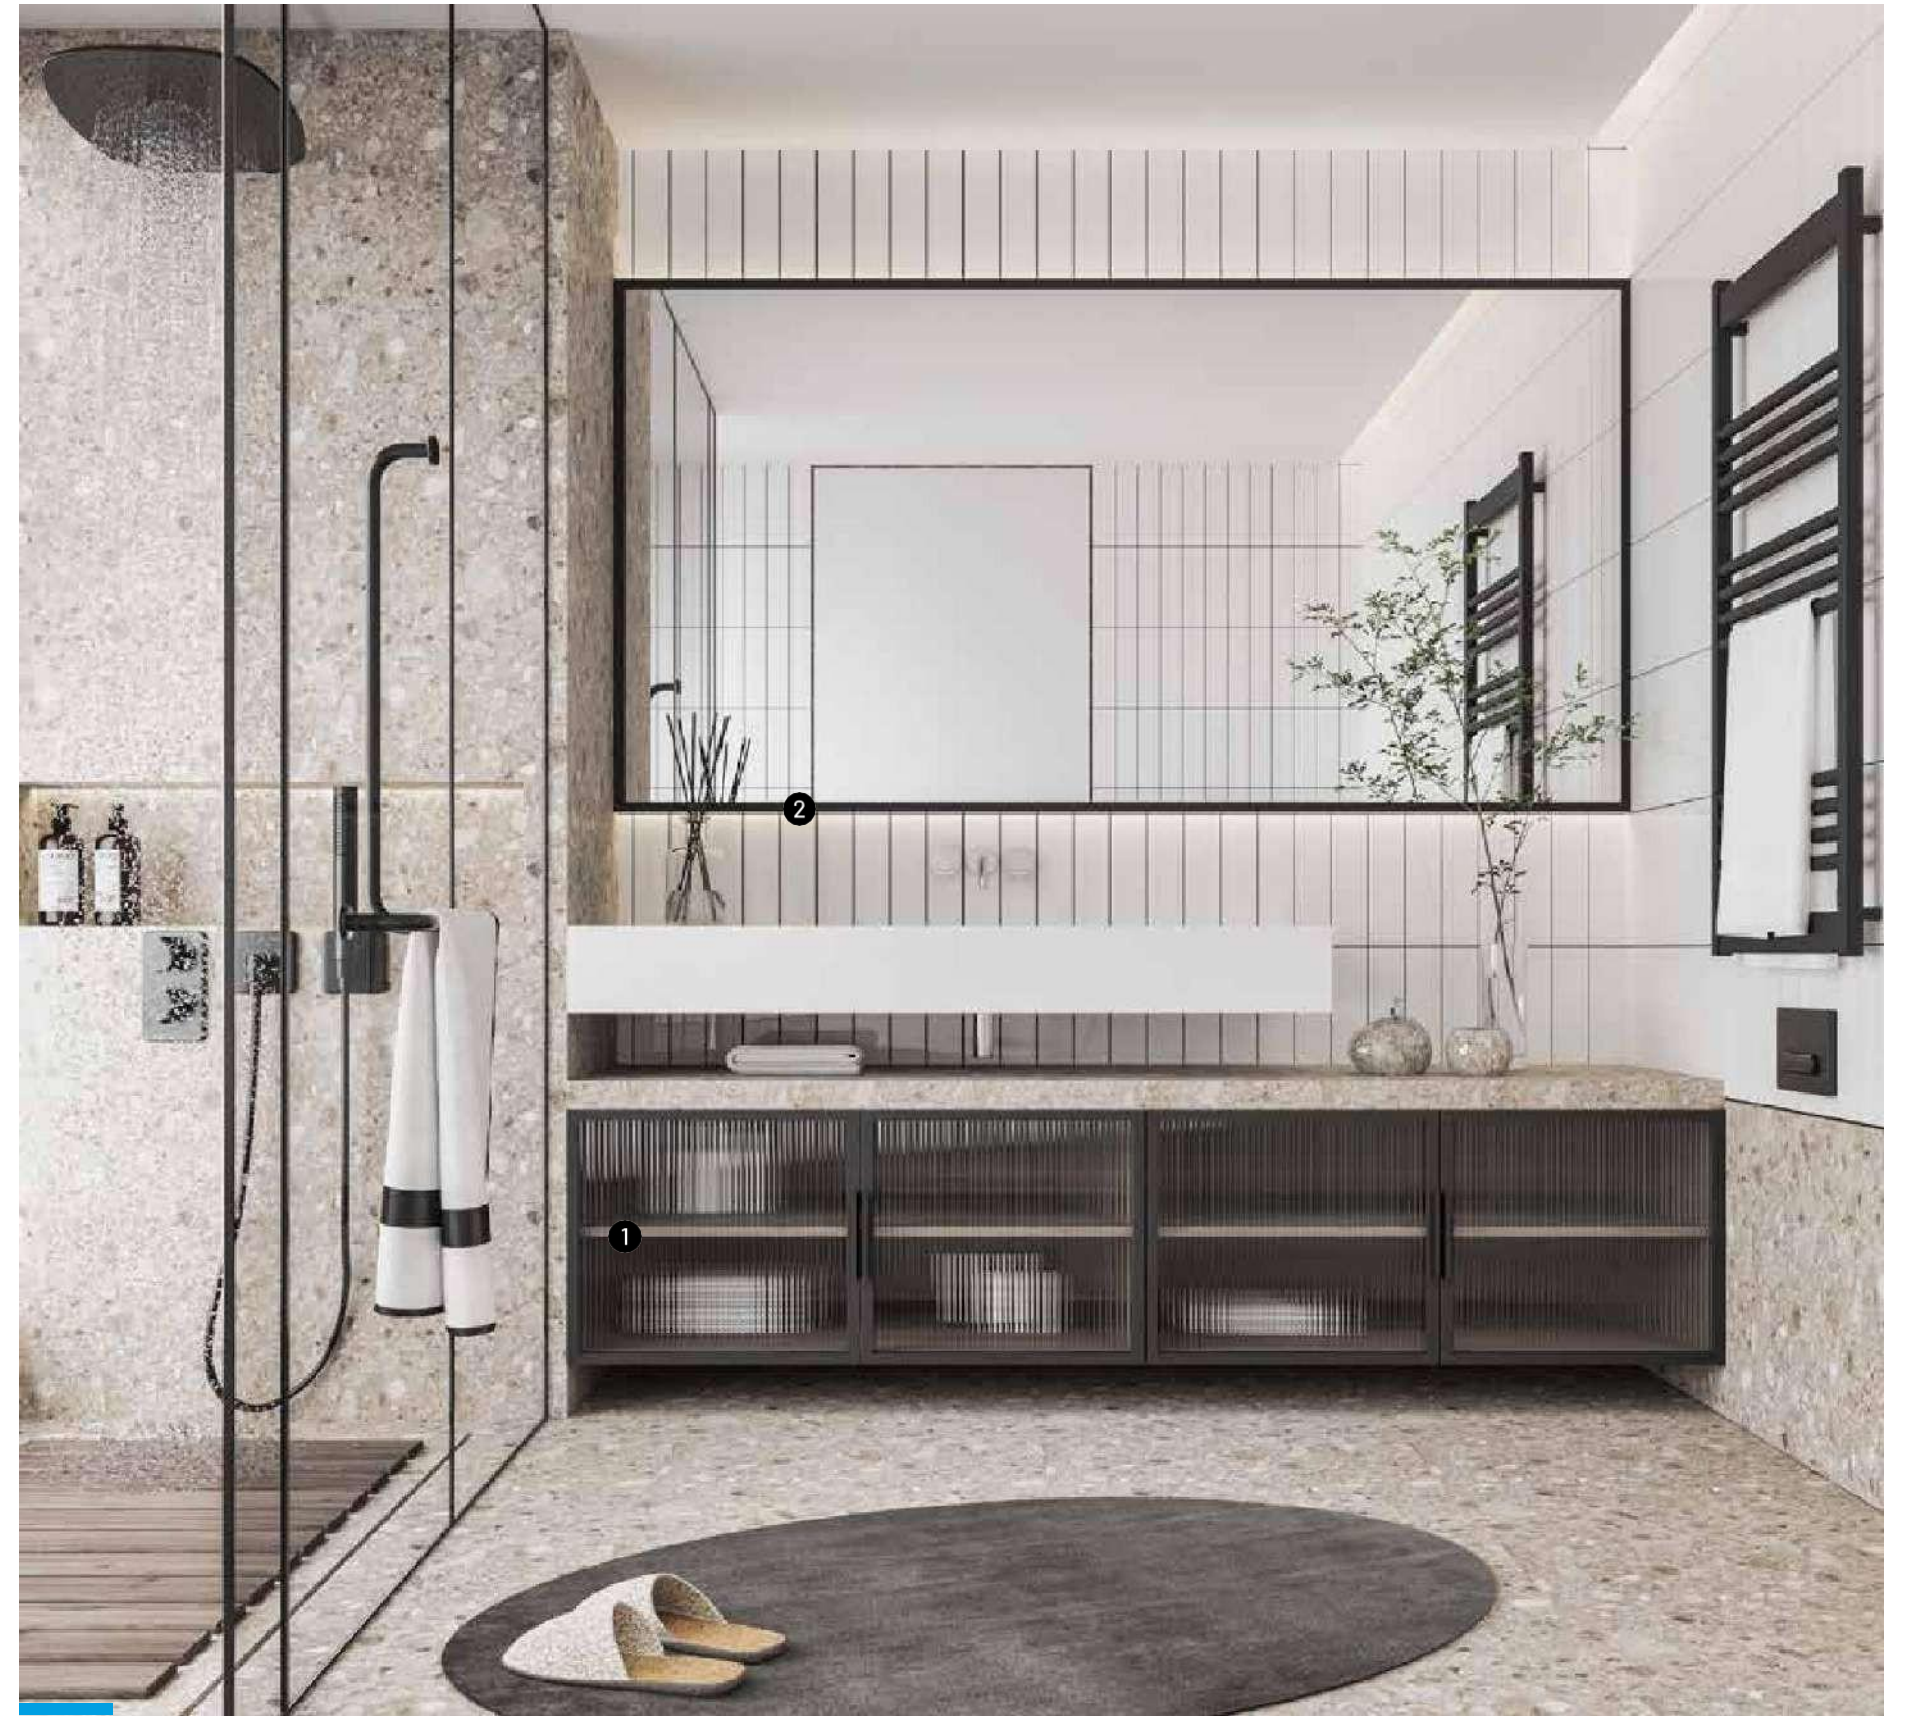

❶ Vitrina: Danko / Acabado: Oro / Cristal: Transparente ❷ Estructura Pata Hierro 80x20: / Acabado: Oro ❸ Marco Espejo: Danko / Acabado: Oro

❶ Vitrina: Danko / Acabado: Negro Text / Cristal: Acanalado / Tirador: Empotrado ❷ Marco Espejo: Danko / Acabado: Negro