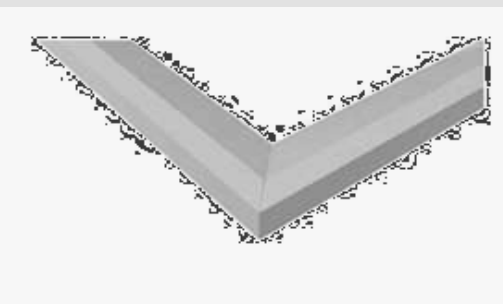

Vitrina: Luma / Acabado: Óxido Text / Cristal: Parsol Bronze / Tirador: Plano

Vitrina  
**SOMBRA**

Bisagra  
Níquel

Bisagra 35-mm  
Níquel o Negra

Tirador  
plano

Tirador Plano  
12 cm. Estándar

Colores anodizados