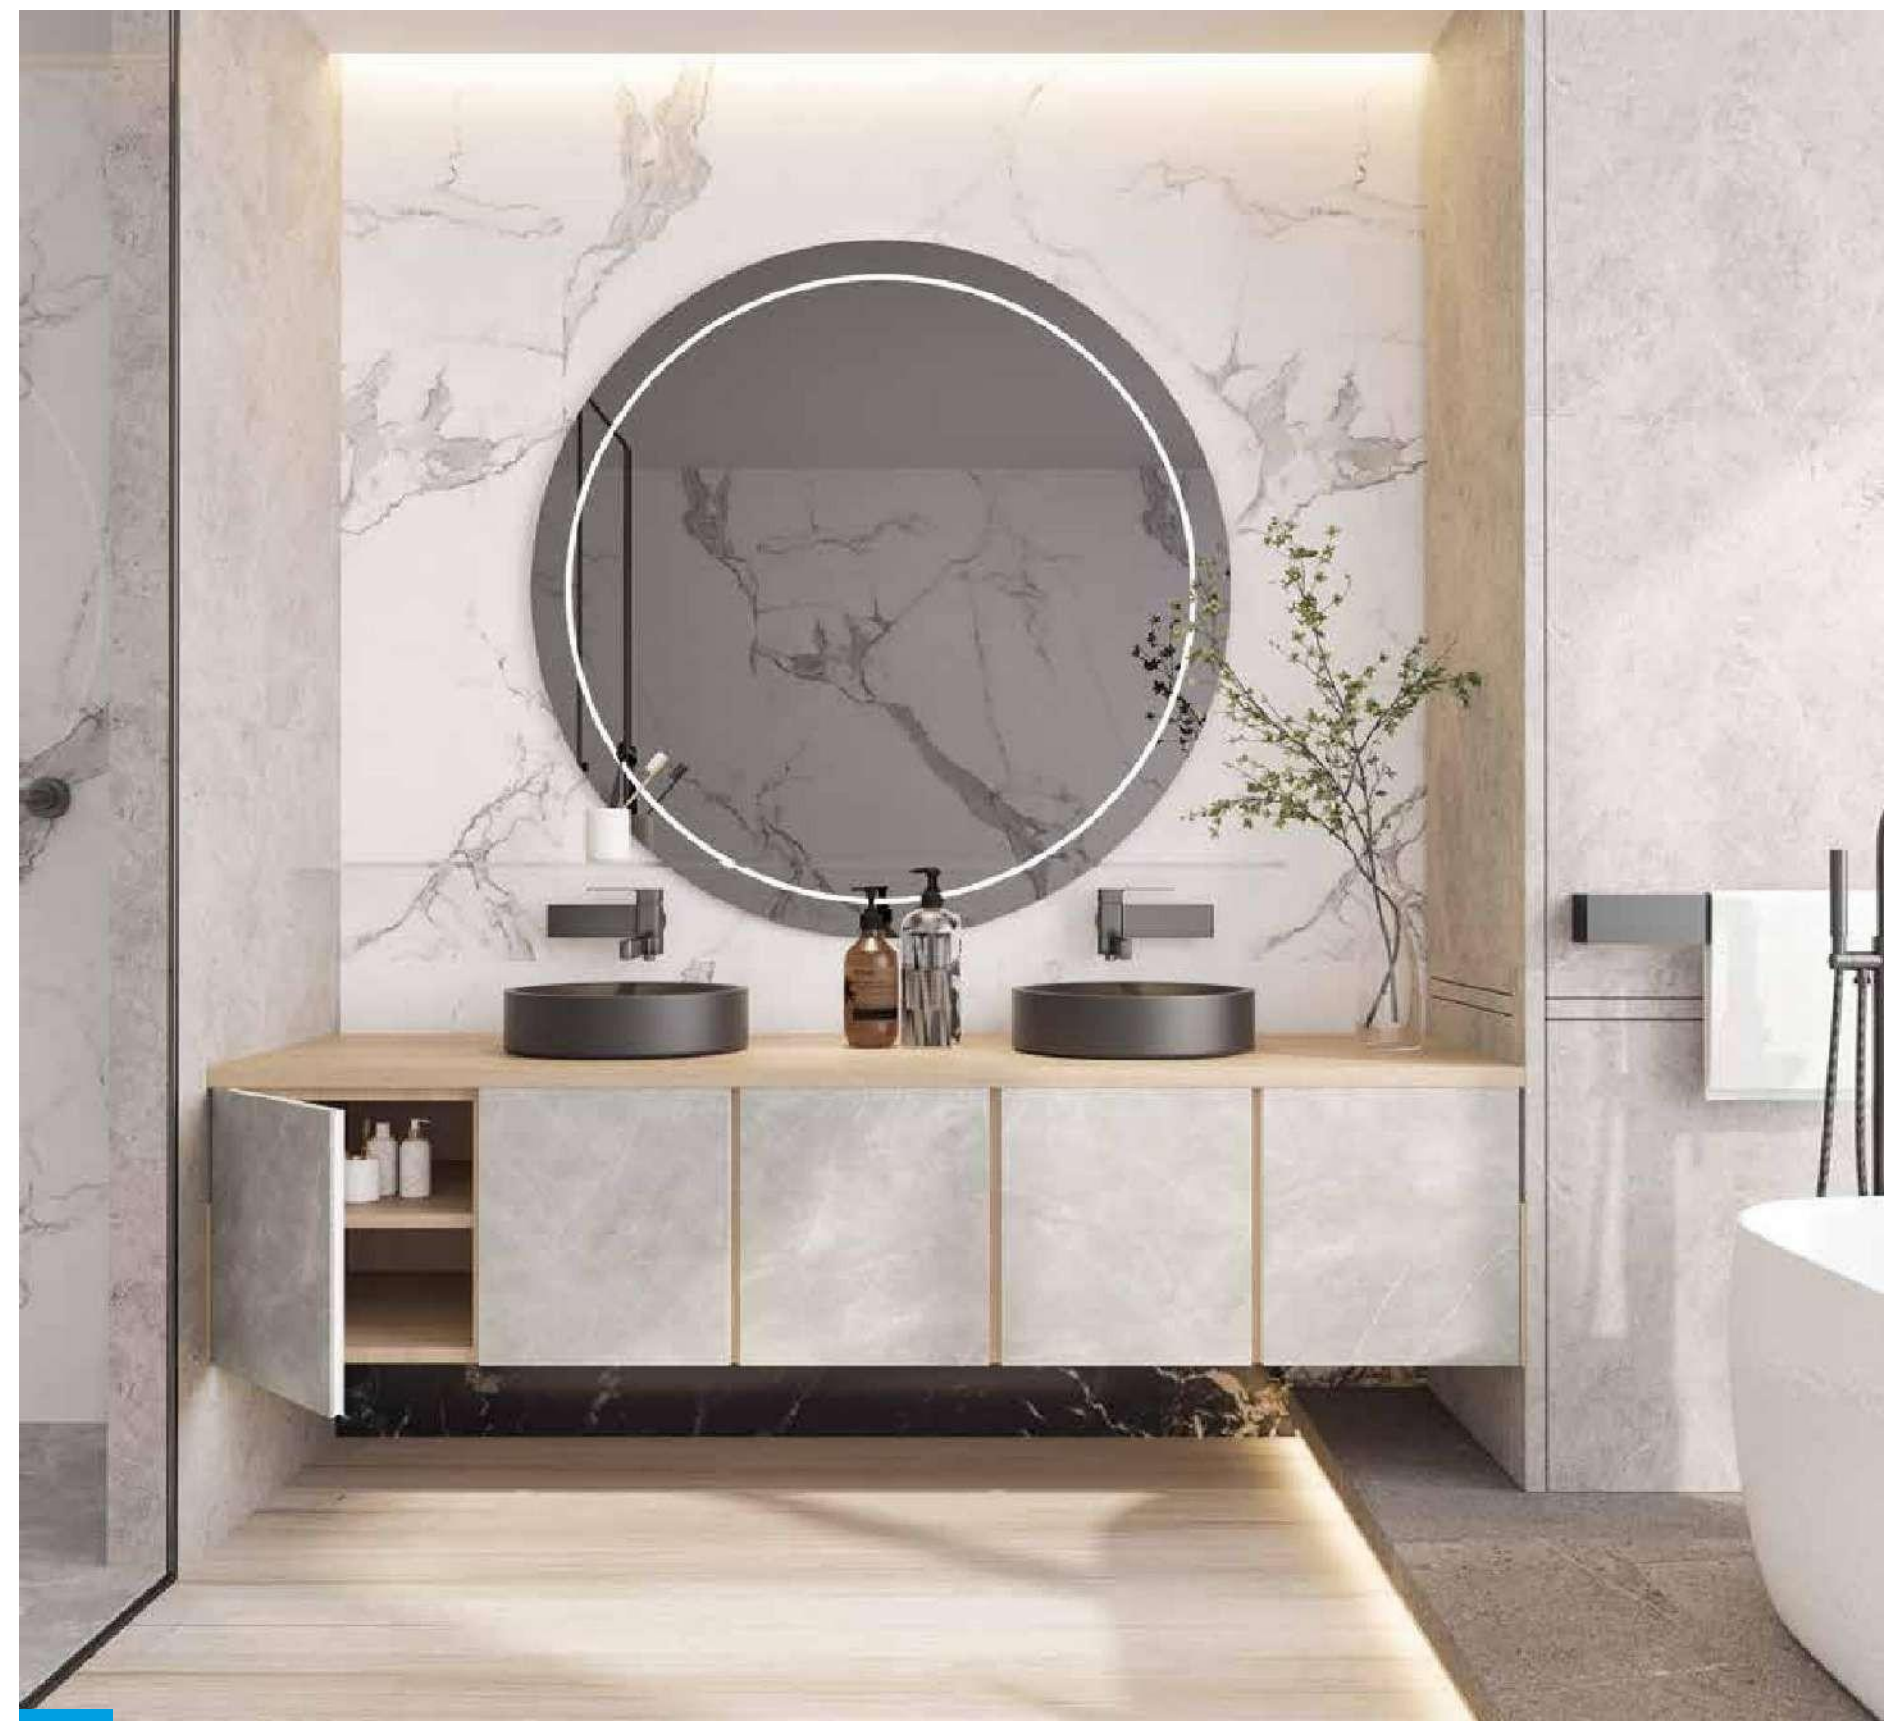

Vitrina: Dakota / Acabado: Blanco / Porcelánico / Tirador: Integrado