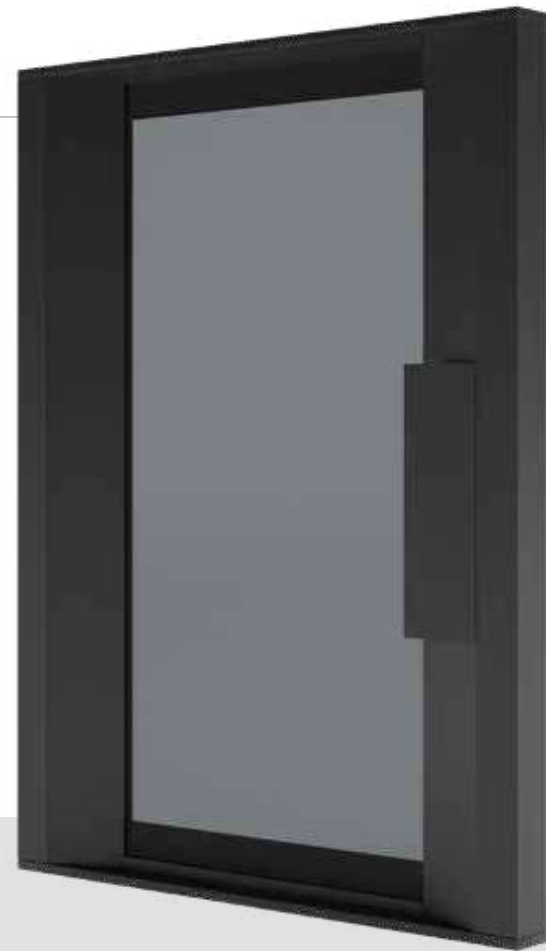

1 Vitrina: Ándalus / Acabado: Blanco Mate / Cristal: Acanalado / Tirador: Empotrado 2 Marco: Ándalus / Acabado: Blanco Mate / Cristal: Espejo

1 Vitrina: Ándalus / Acabado: Negro Text / Cristal: Parsol Gris / Tirador: Empotrado 2 Estructura Bancada: Aluminio 20x20 / Acabado: Negro

1

Vitrina: Ándalus

Acabado: Champagne

Cristal: Reflex

Tirador: Integrado

2

Estructura: Esqueleto

Hierro

Acabado: Negro Text

Cristal: Parsol Bronce

Vitrina  
LUMA

Bisagra  
Níquel

Bisagra 35 mm  
Níquel o Negra

Tirador  
Plano

Tirador Plano  
12 cm. Estándar

Colores anodizados