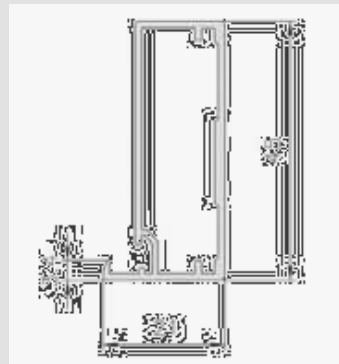

Vitrina: Doma  
Acabado: Negro  
Cristal: Parsol Dark  
Tirador: Empotrado

Vitrina  
SEDA

Bisagra  
Níquel

Bisagra 35-mm  
Níquel o Negra

Tirador

Tirador empotrado

Colores anodizados

Brillo