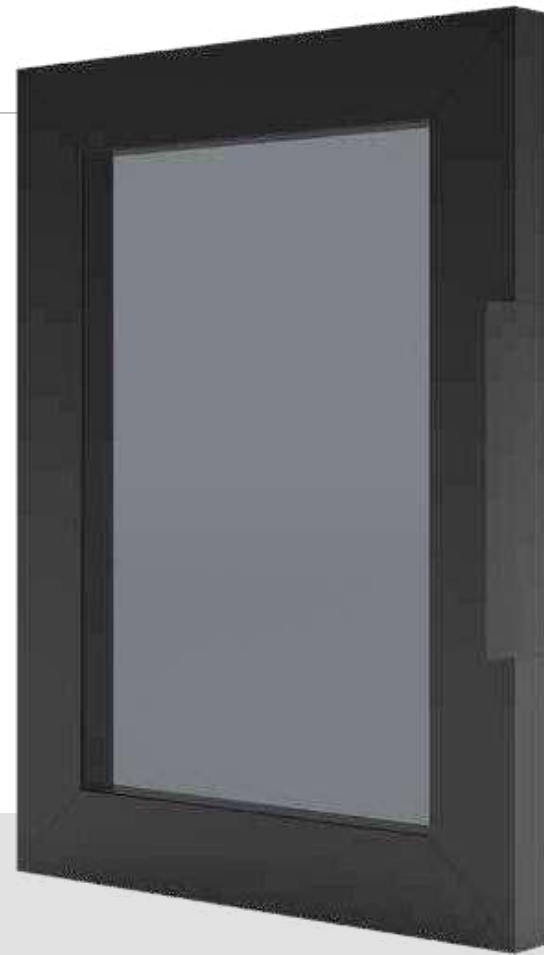

Vitrina
PRÁCTICA

Tirador

Colores anodizados

Colores Epoxi al horno