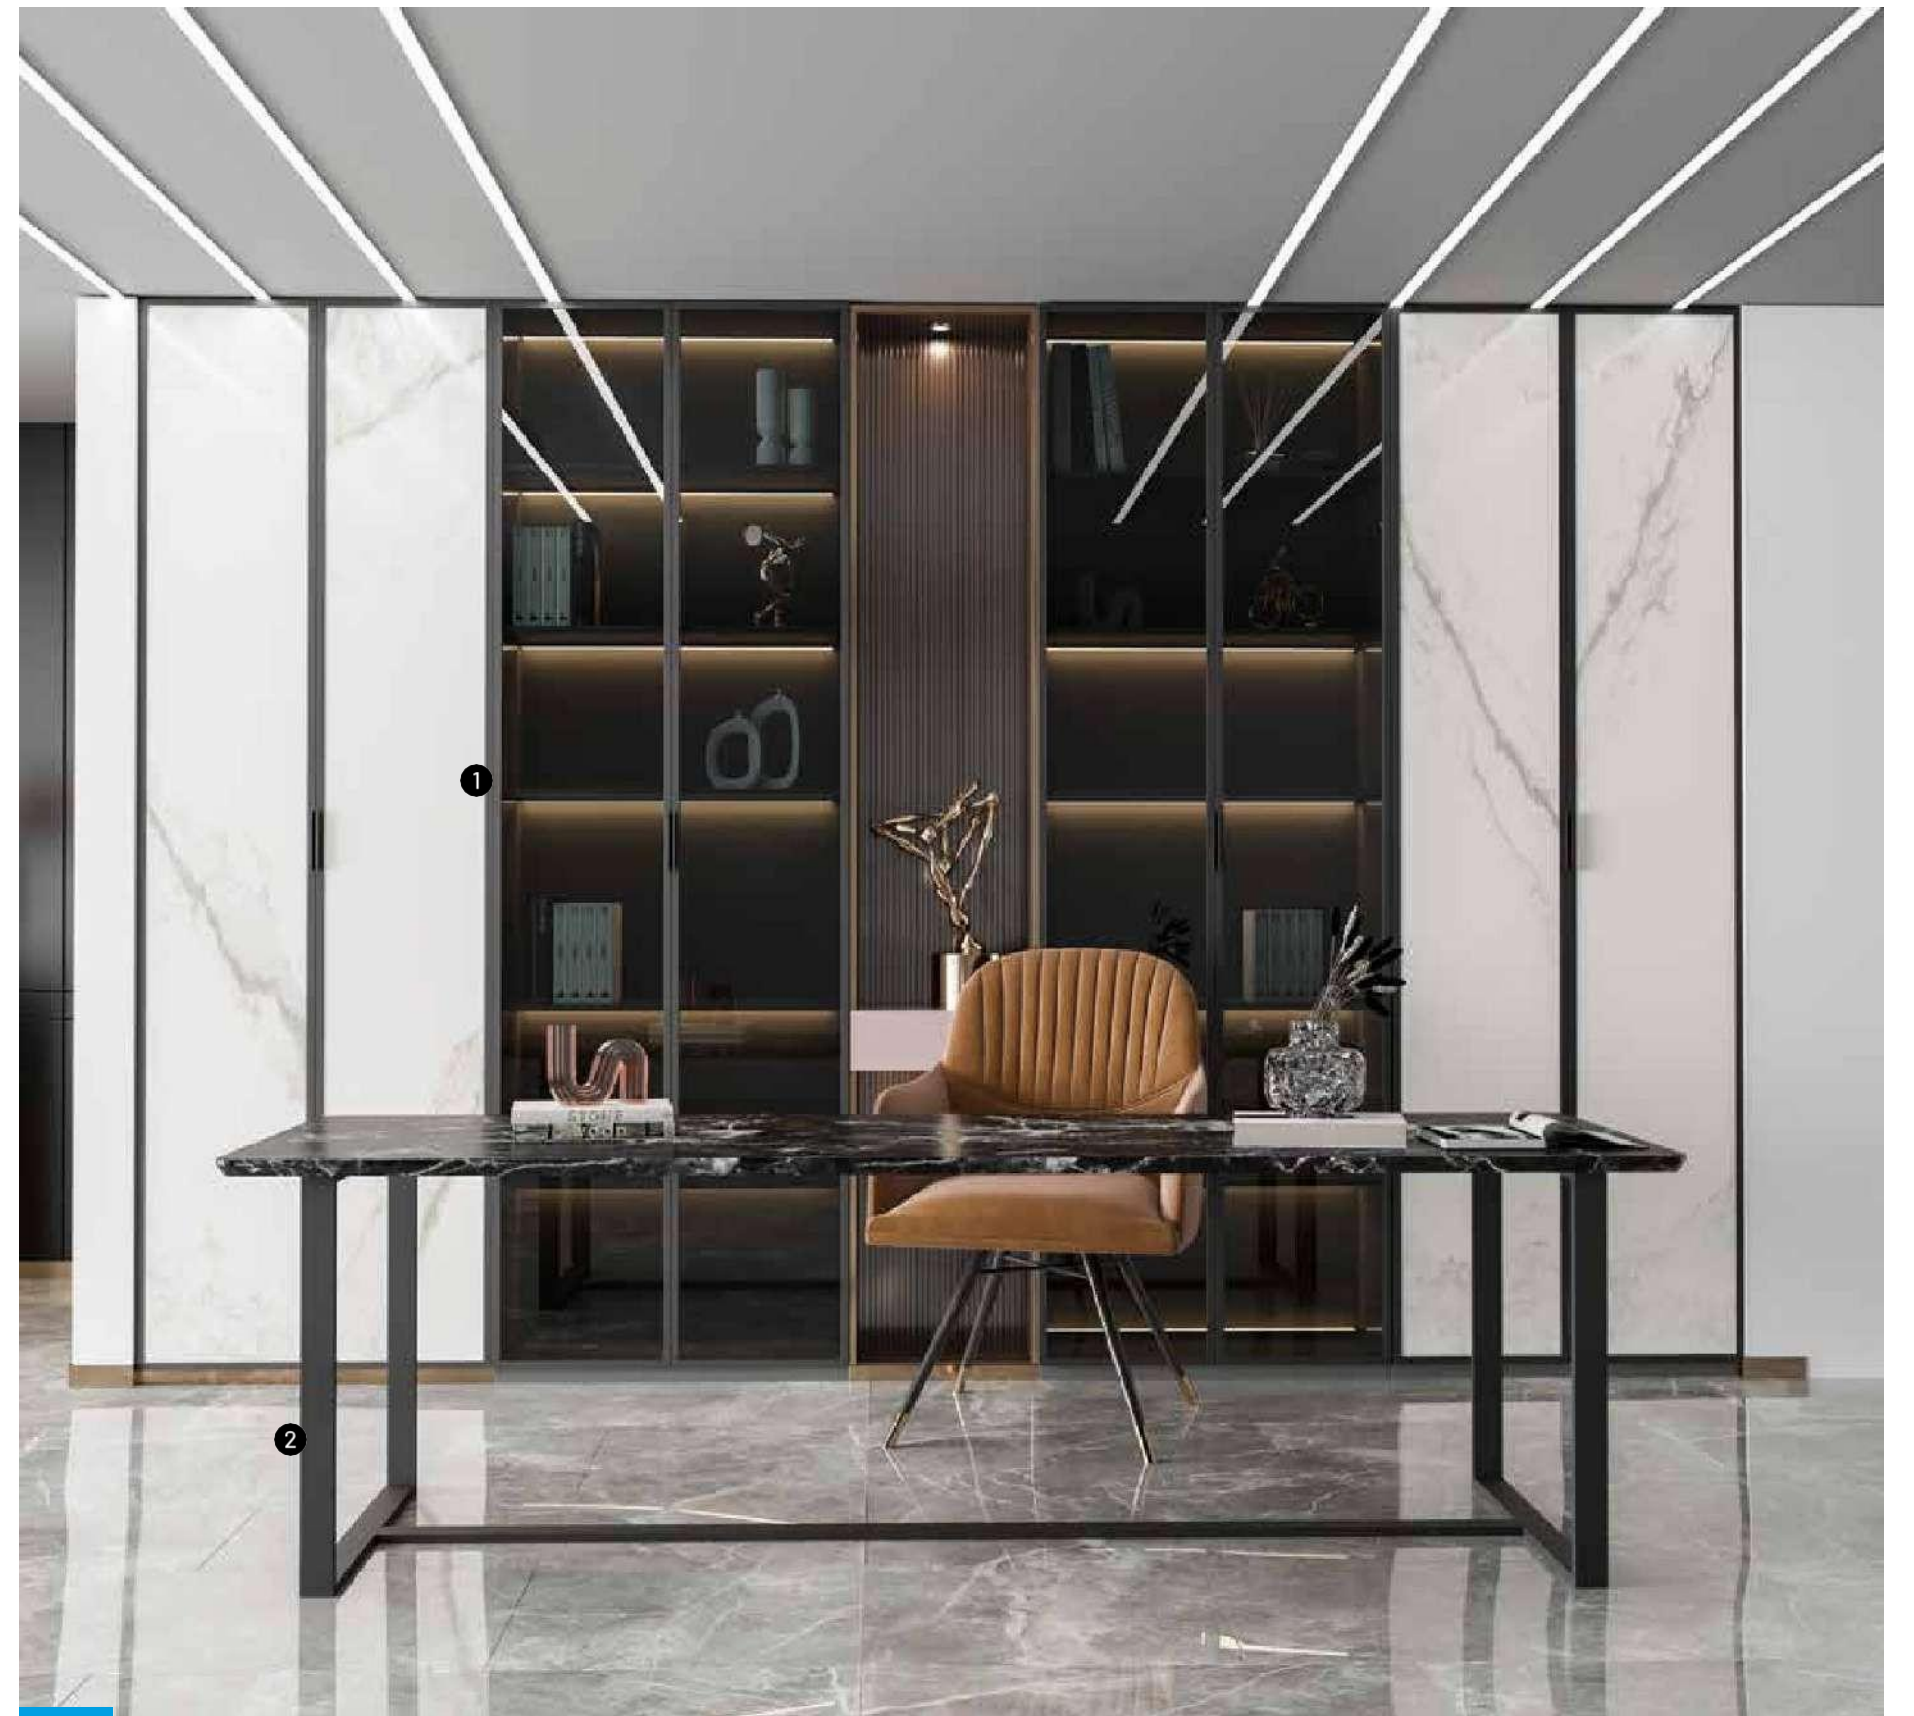

Antracita

Blanco  
Texturizado

Óxido  
Texturizado

Negro  
Texturizado

1 Vitrina: Danko / Acabado: Negro / Cristal: Parsol Dark / Tirador: Empotrado 2 Estructura Mesa: Hierro 80x20 / Acabado: Negro

1

Vitrina: Danko Japonesa