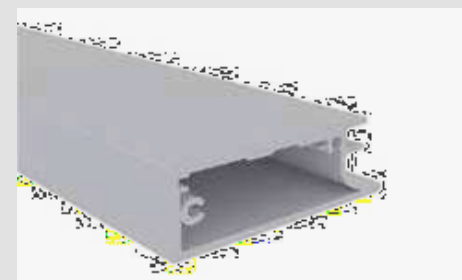

Tirador: Plano

Vitrina  
**TERRA**

Bisagra  
Níquel

Bisagra 35-mm  
Níquel o Negra

Tirador

Colores anodizados

Plata mate

Colores Epoxi al horno