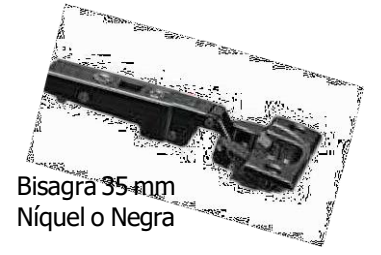

3 Estructura mesa: Hierro 80x20 / Acabado: Negro

Vitrina  
MADERKA

Bisagra  
Níquel

Bisagra 35-mm  
Níquel o Negra

Tirador

Tirador empotrado

Colores anodizados

Plata mate

Vitrina  
**TINA**

Bisagra  
Níquel

Bisagra 35-mm  
Níquel o Negra

Tirador

Tirador empotrado

Colores anodizados

Brillo Plata mate

Colores Epoxi al horno