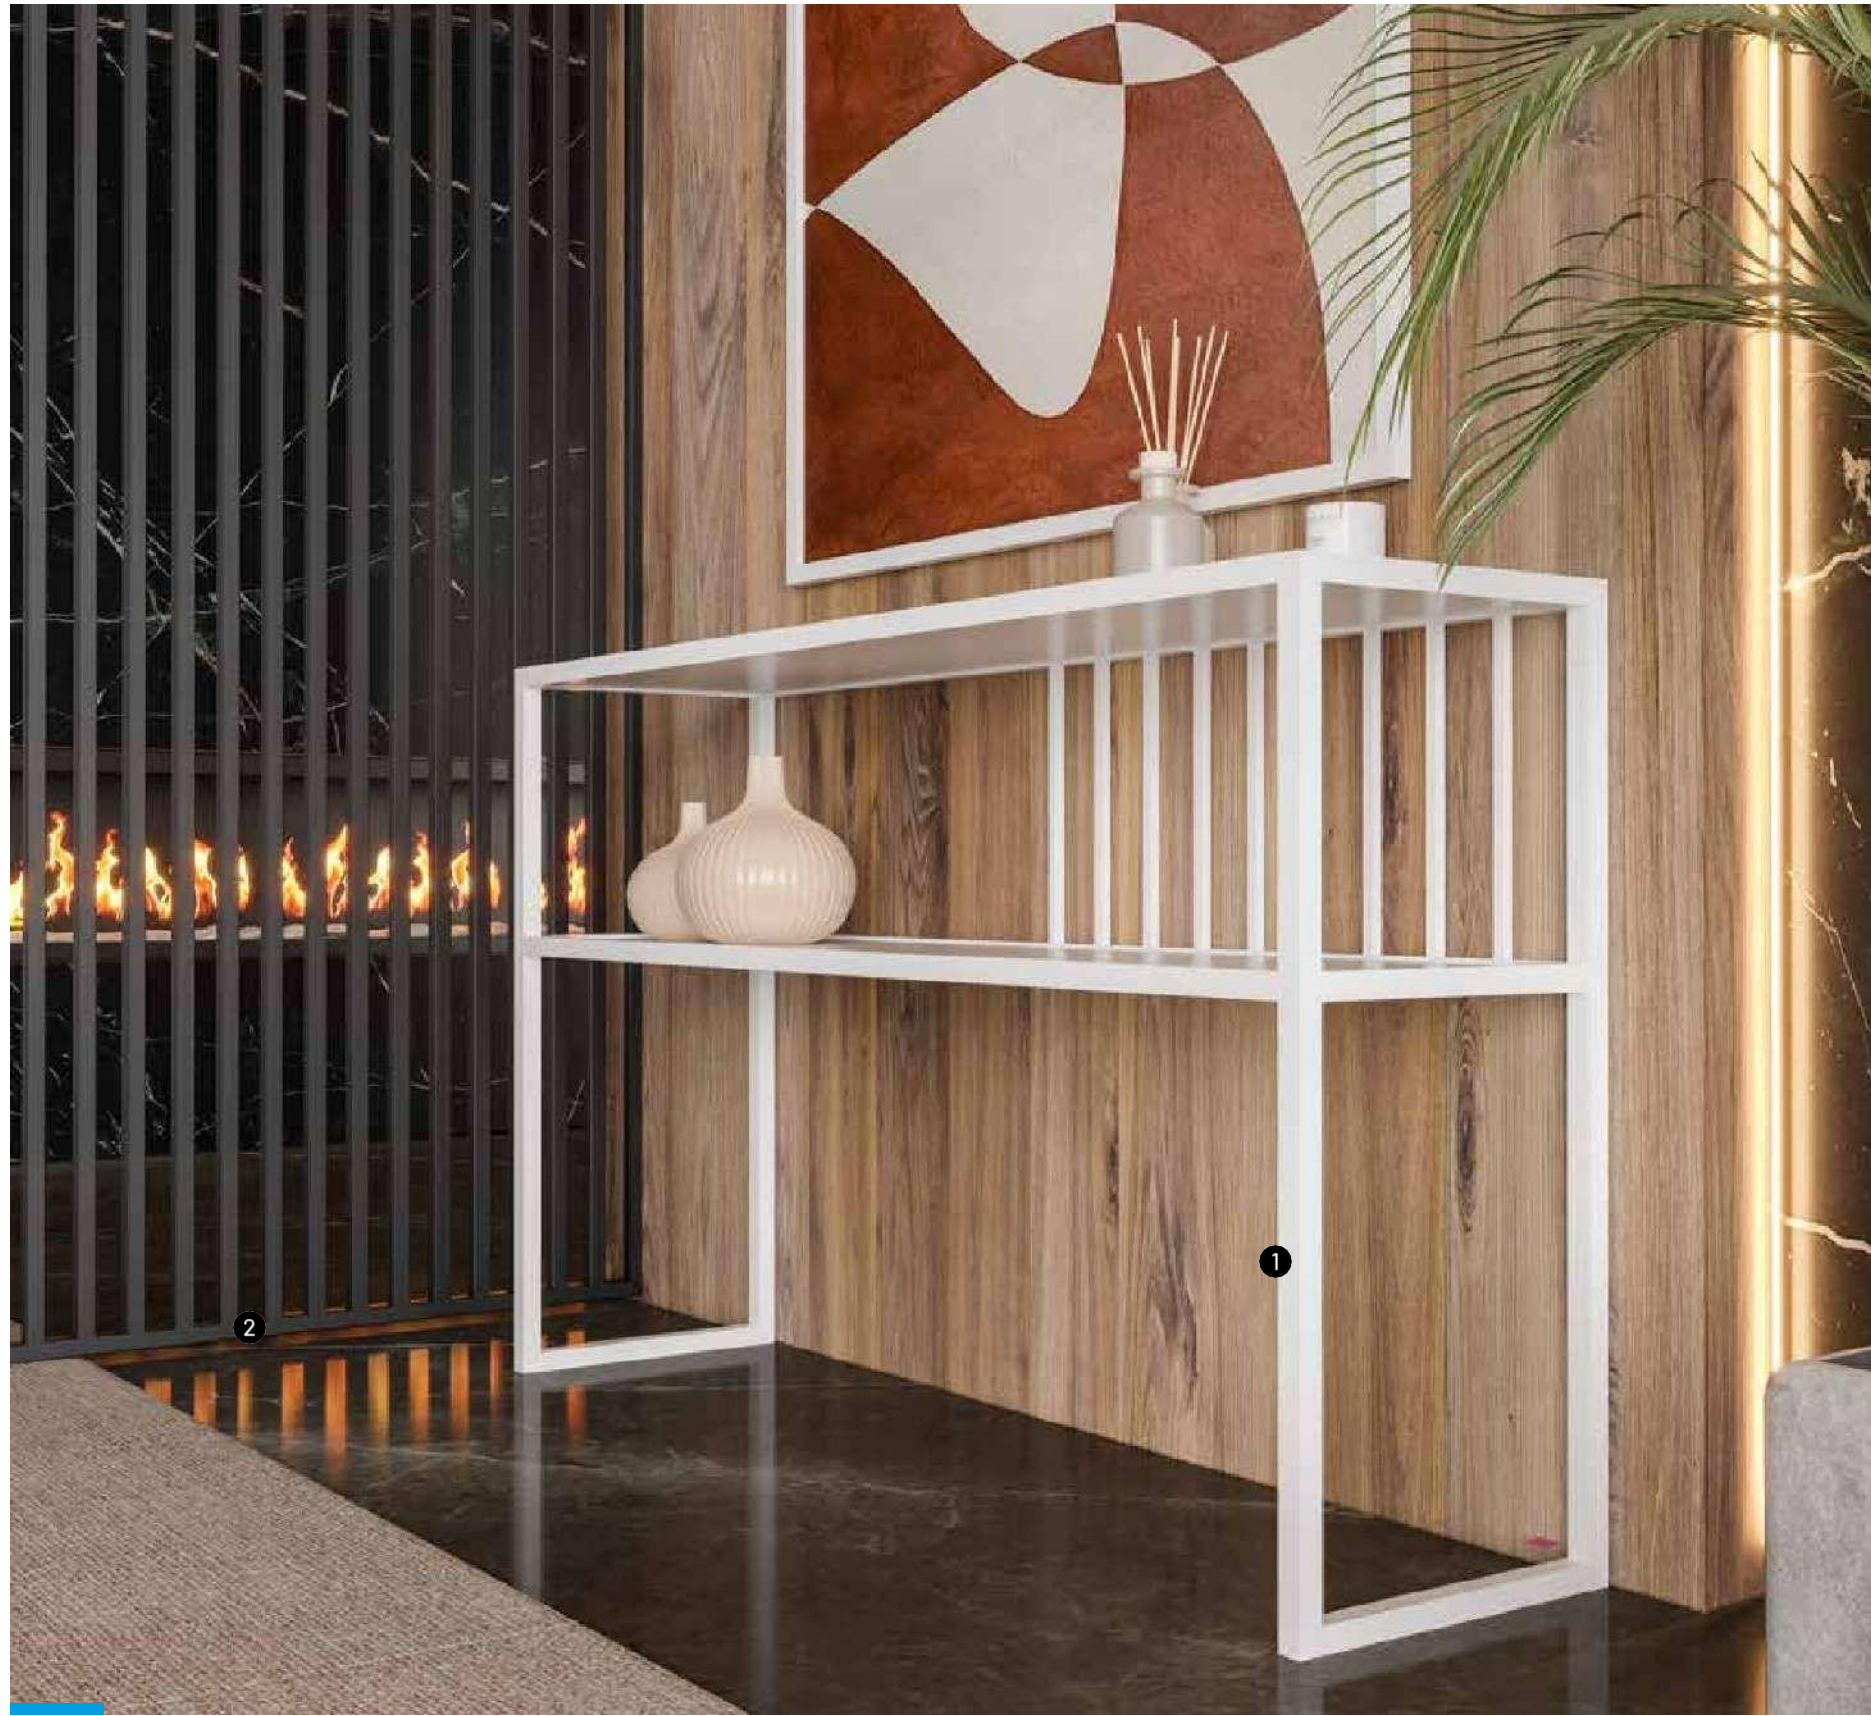

## Perfil escalera 20 x 20 mm.

Mueble TV con estructura 20 x 20 negro de aluminio a pared

Jardinera con estructura 20 x 20 blanco de aluminio

1 Mueble de baño con estructura de aluminio 20 x 20 Oro 2 Espejo pared vitrina Danko Oro

1 Estructura baño 20 x 20 Antracita 2 Espejo vitrina Danko

Mueble de cocina con estructura de aluminio 20 x 20 Óxido

Mueble de cocina con estructura en aluminio 20 x 20 Negro

1 Mueble entrada con estructura de aluminio 20 x 20 Blanco 2 Separador de ambiente, estructura de aluminio 20 x 20 Negro

1 Mueble entrada con estructura de aluminio 20 x 20 Negro 2 Espejo pared Danko Negro  
3 Vitrina Danko Negro con cristal transparente y tirador empotrado

1 Mueble armario con estructura de aluminio 20 x 20 Negro 2 Vitrina Danko en aluminio con cristal Parsol Gris y tirador empotrado