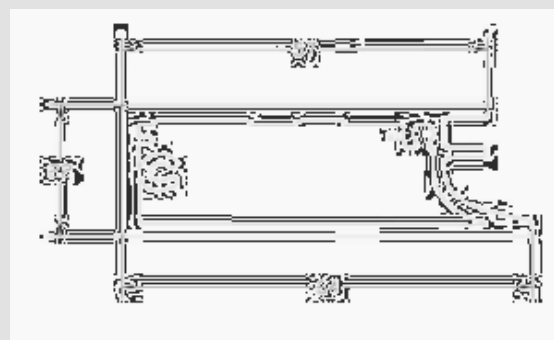

Tirador: Plano

Vitrina  
**TERRA**

Bisagra  
Níquel

Bisagra 35-mm  
Níquel o Negra

Tirador

Colores anodizados

Plata mate

Colores Epoxi al horno