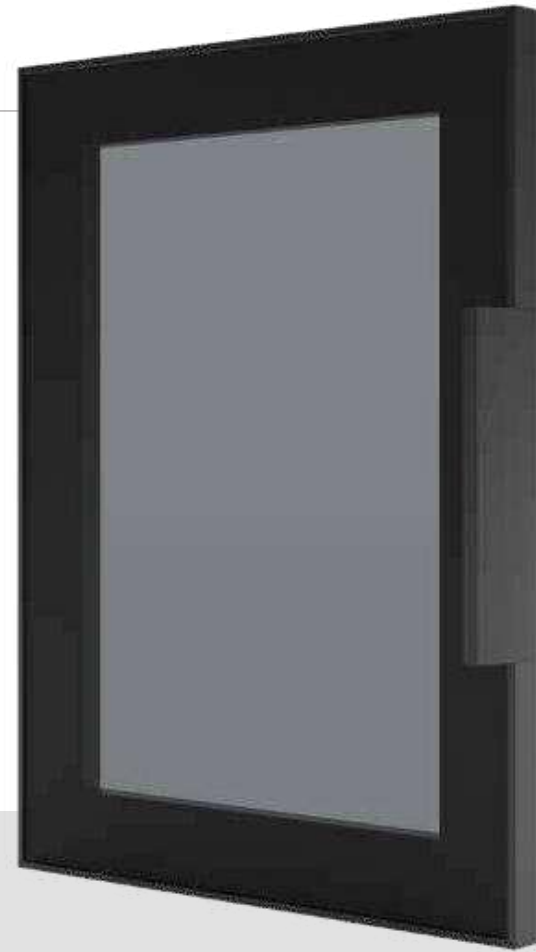

Vitrina: Doma  
Acabado: Negro  
Cristal: Parsol Dark  
Tirador: Empotrado

Vitrina  
SEDA

Bisagra  
Níquel

Bisagra 35-mm  
Níquel o Negra

Tirador

Tirador empotrado

Colores anodizados

Brillo