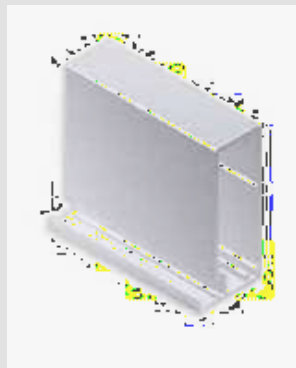

Vitrina: Doma  
Acabado: Negro  
Cristal: Parsol Dark  
Tirador: Empotrado

Vitrina  
SEDA

Bisagra  
Níquel

Bisagra 35-mm  
Níquel o Negra

Tirador

Tirador empotrado

Colores anodizados

Brillo