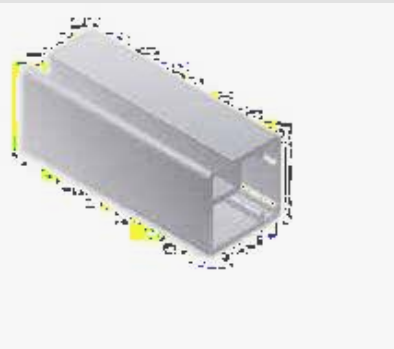

Tirador empotrado