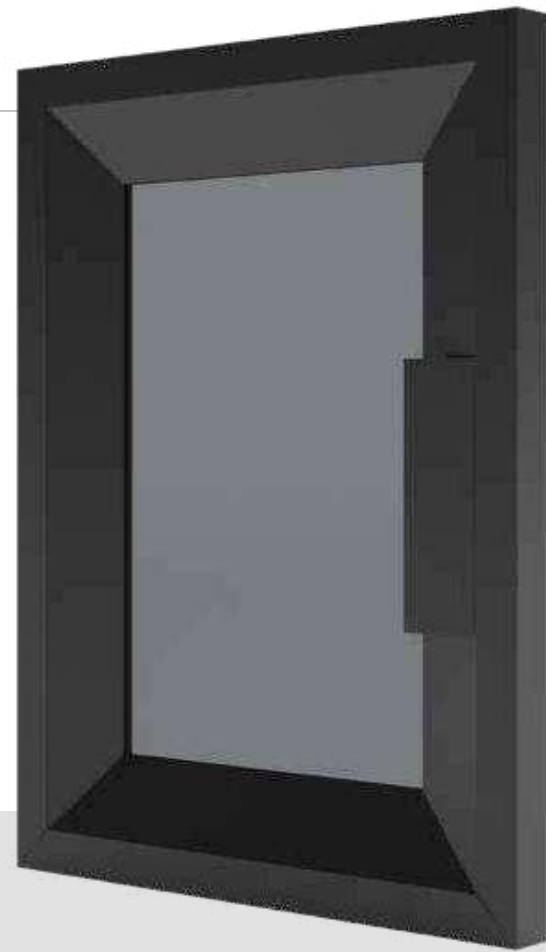

Vitrina: Luma / Acabado: Óxido Text / Cristal: Parsol Bronze / Tirador: Plano

Vitrina  
**SOMBRA**

Bisagra  
Níquel

Bisagra 35-mm  
Níquel o Negra

Tirador  
plano

Tirador Plano  
12 cm. Estándar

Colores anodizados