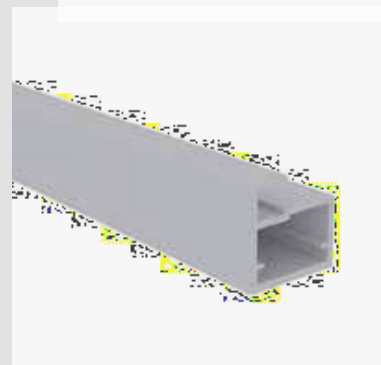

Vitrina  
DOMA

Bisagra 20x20  
Níquel o Negra  
con freno

Tirador  
Completo

Tirador  
Empotrado

Tirador Completo

Tirador empotrado

Colores anodizados

Plata mate