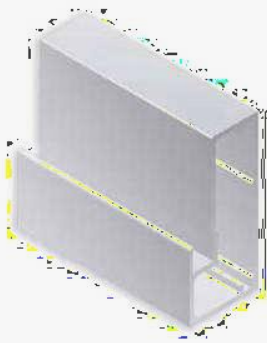

Tirador empotrado

Colores anodizados

Colores Epoxi al horno