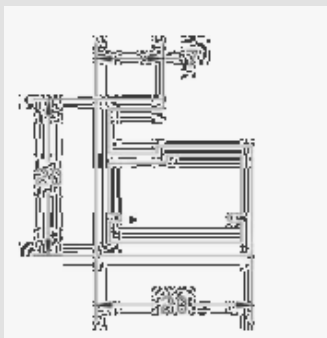

Vitrina  
DOMA

Bisagra 20x20  
Níquel o Negra  
con freno

Tirador  
Completo

Tirador  
Empotrado

Tirador Completo

Tirador empotrado

Colores anodizados

Plata mate