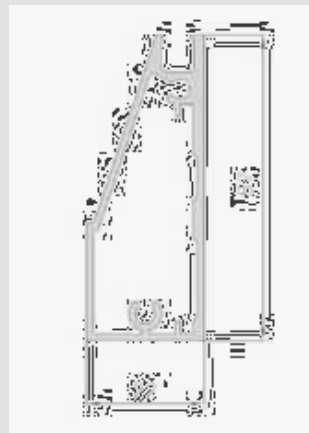

Vitrina: Luma / Acabado: Óxido Text / Cristal: Parsol Bronze / Tirador: Plano

Vitrina  
**SOMBRA**

Bisagra  
Níquel

Bisagra 35-mm  
Níquel o Negra

Tirador  
plano

Tirador Plano  
12 cm. Estándar

Colores anodizados