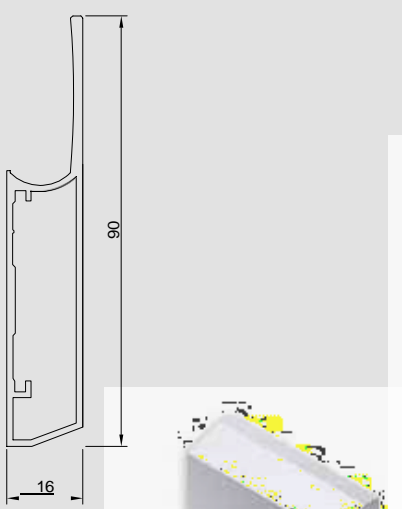

Tirador: Empotrado

Vitrina  
**DAKOTA**

Bisagra  
Níquel

Bisagra 35 mm  
Níquel o Negra

Opcion Tirador  
Completo

Sin  
Tirador

Colores anodizados

Plata mate