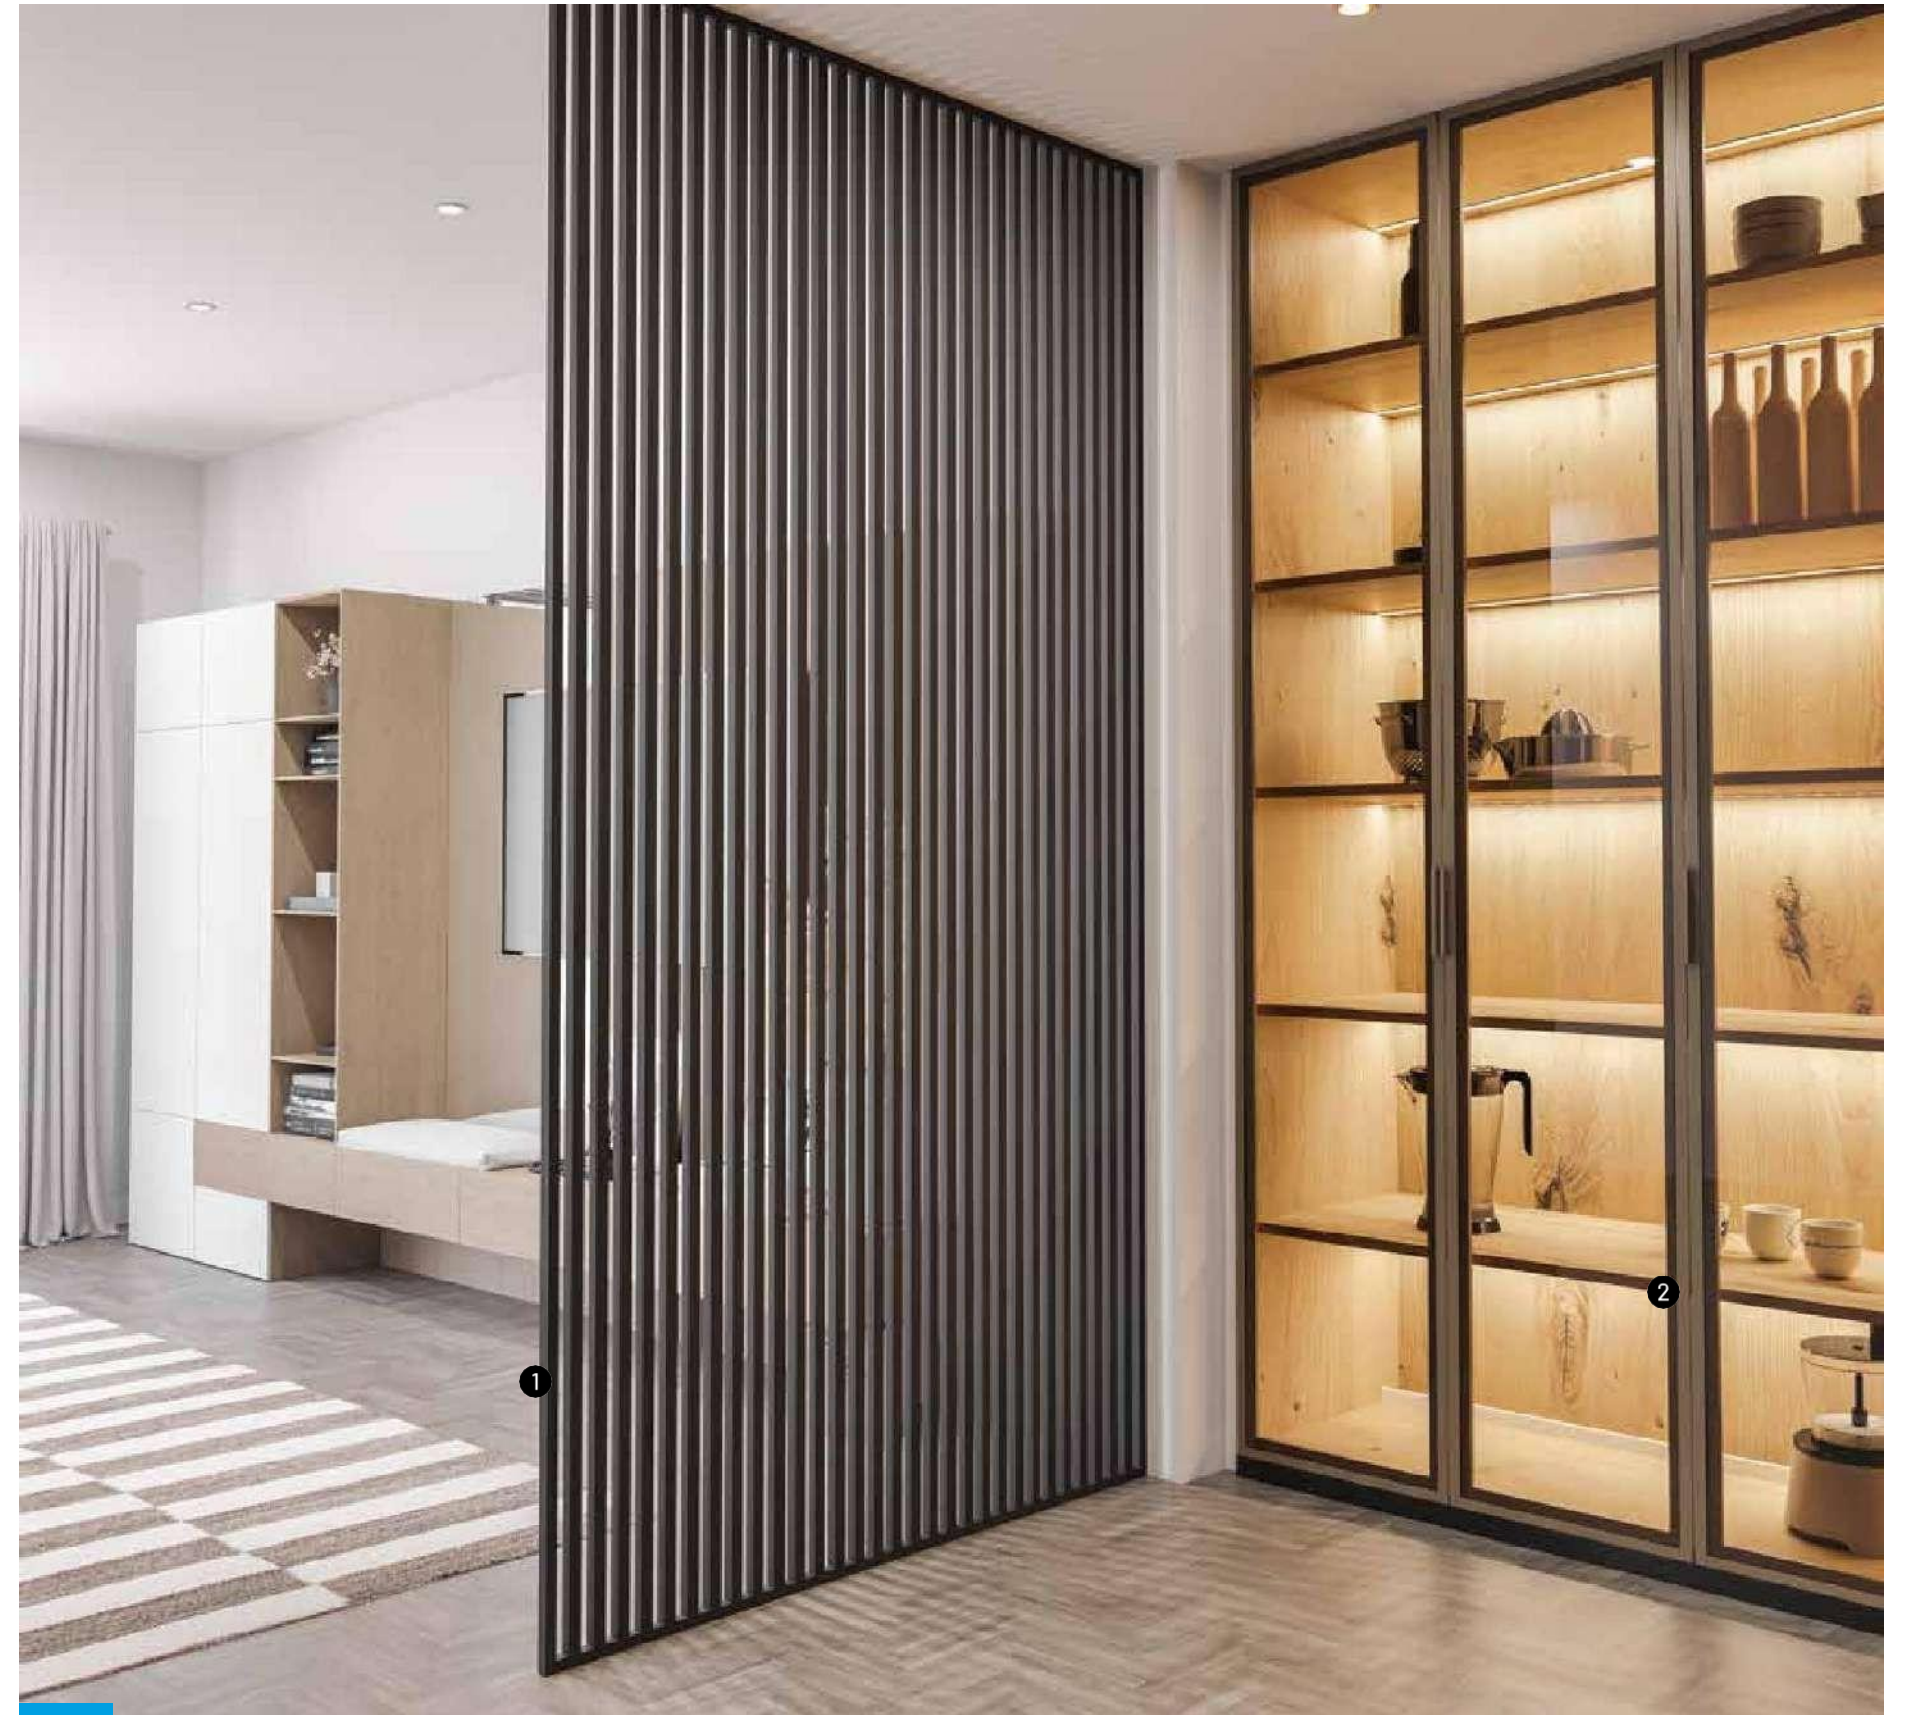

## Perfil escalera 20 x 20 mm.

Mueble TV con estructura 20 x 20 negro de aluminio a pared

Jardinera con estructura 20 x 20 blanco de aluminio

1 Mueble de baño con estructura de aluminio 20 x 20 Oro 2 Espejo pared vitrina Danko Oro

1 Mueble entrada con estructura de aluminio 20 x 20 Negro 2 Espejo pared Danko Negro  
3 Vitrina Danko Negro con cristal transparente y tirador empotrado

1 Mueble armario con estructura de aluminio 20 x 20 Negro 2 Vitrina Danko en aluminio con cristal Parsol Gris y tirador empotrado

Mueble armario con estructura de aluminio 20 x 20 Negro

1 Estructura de aluminio separador de espacios 20 x 20 Blanco 2 Vitrina de aluminio Danko Japonesa Negro con cristal Mil Cuadros

1 Estructura de aluminio separador de espacios 20 x 20 Negro 2 Vitrina de aluminio Omega Cobre con cristal Parsol Bronce y tirador empotrado