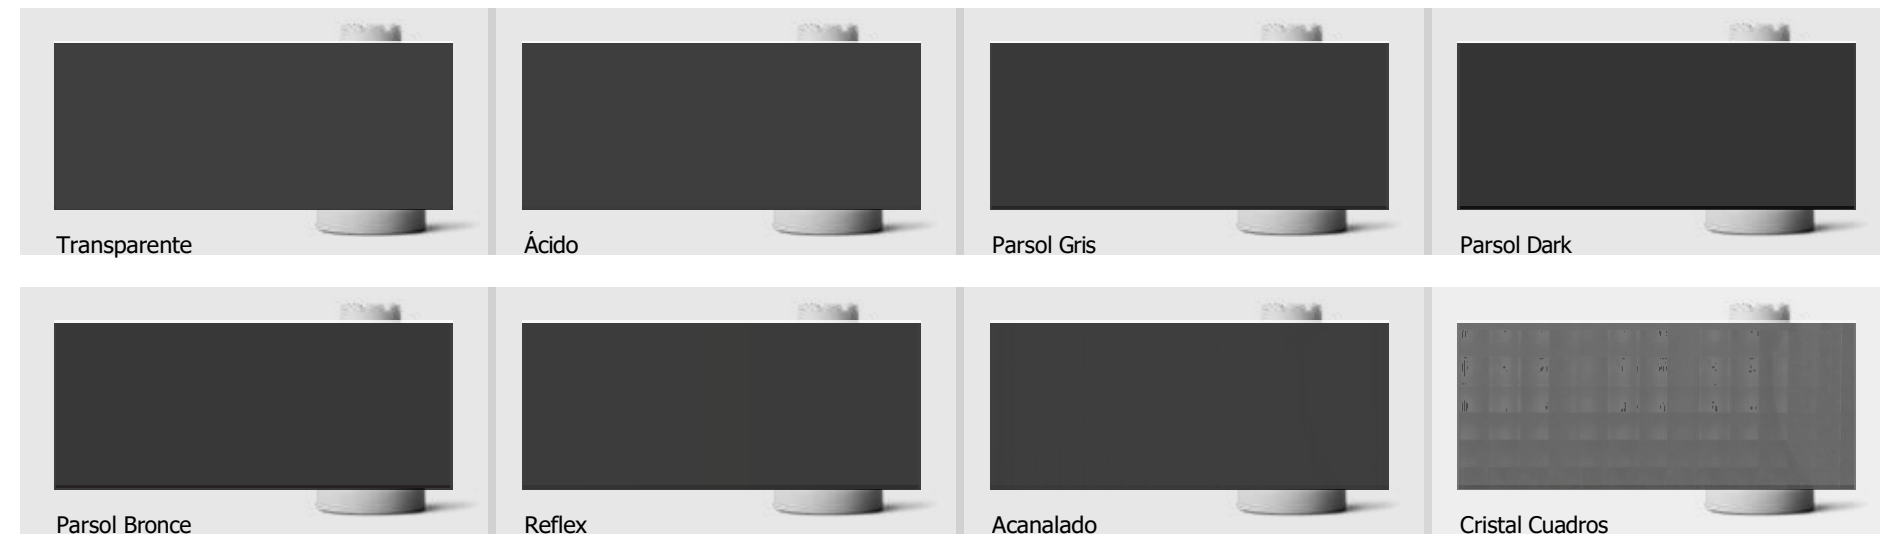

Cristal ESPEJO

PORCELÁNICOS

Posibilidad varios acabados según fabricante

Cristales TRANSLUCIDOS