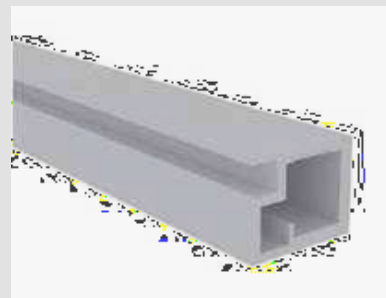

Vitrina: Terra / Acabado: Oro / Cristal: Parsol Dark

Vitrina  
**KAIR**

Bisagra oculta  
Níquel o Negra

Tirador  
Empotrado

Tirador empotrado

Colores anodizados

Plata mate

Colores Epoxi al horno