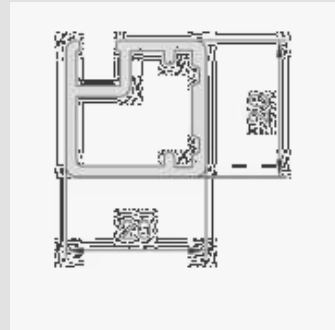

Tirador empotrado