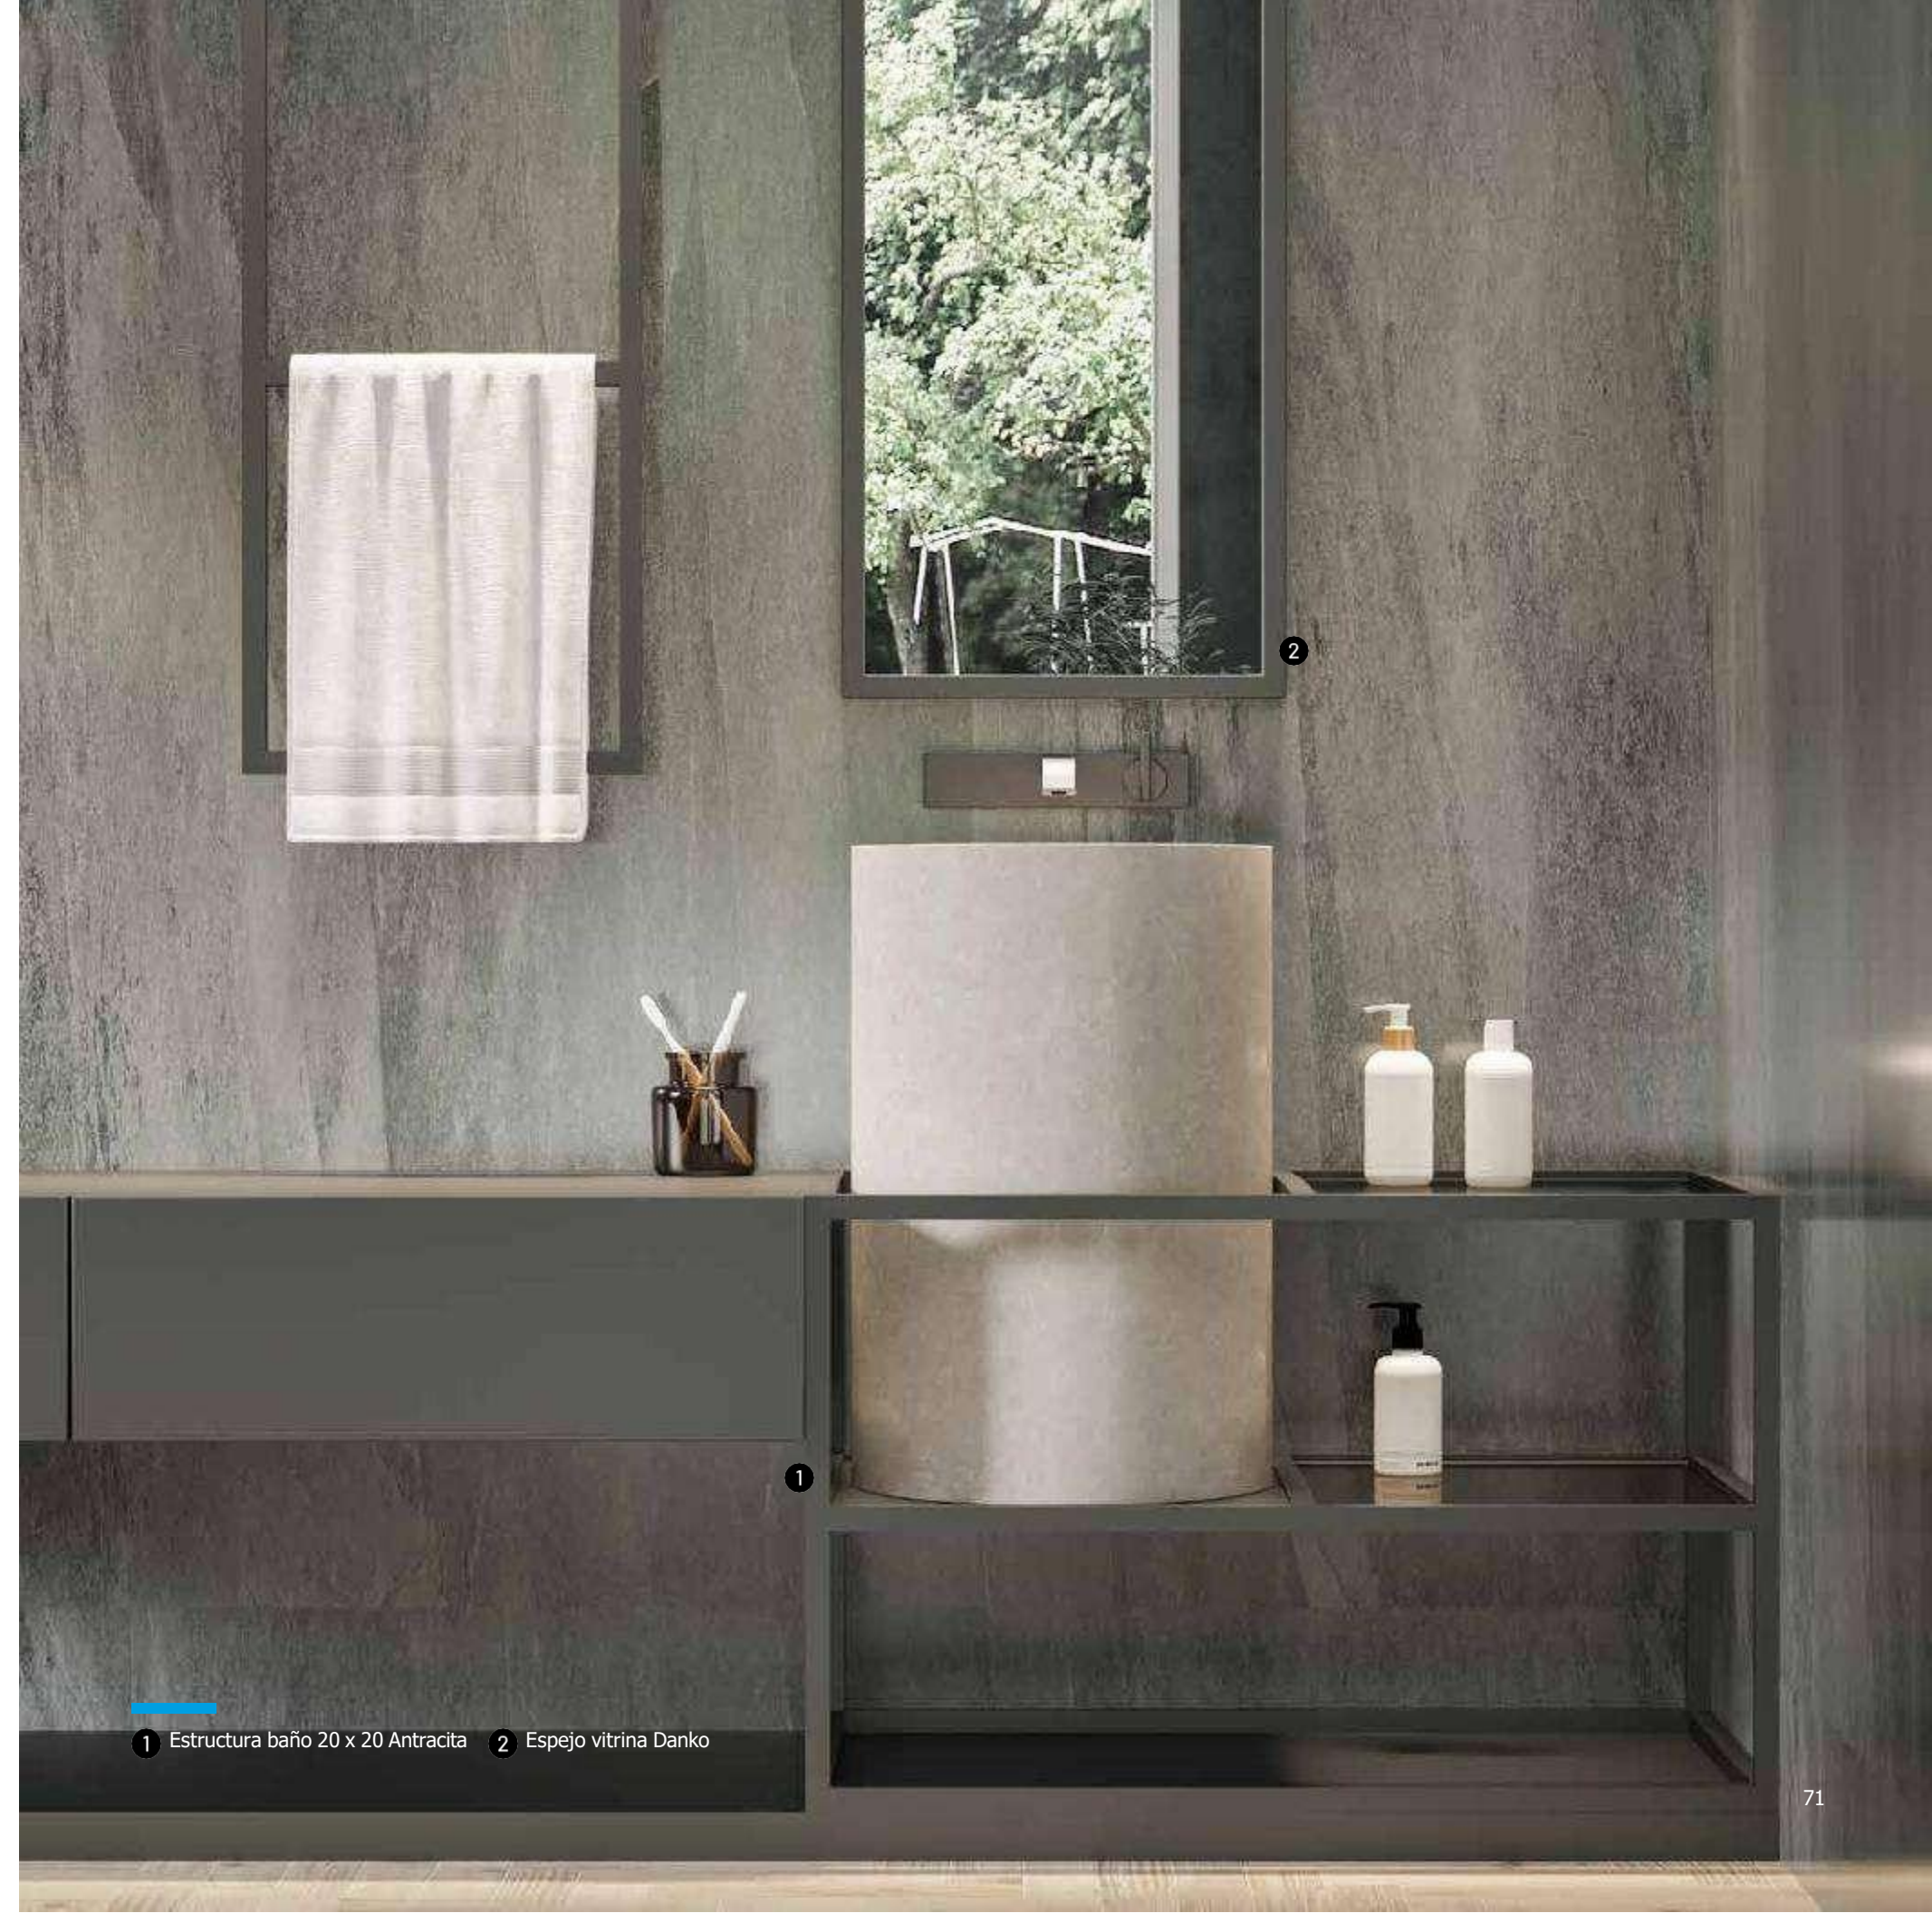

## Colores

## Perfil escalera 20 x 20 mm.

Mueble TV con estructura 20 x 20 negro de aluminio a pared

Jardinera con estructura 20 x 20 blanco de aluminio

1 Mueble de baño con estructura de aluminio 20 x 20 Oro 2 Espejo pared vitrina Danko Oro

1 Estructura baño 20 x 20 Antracita 2 Espejo vitrina Danko

Mueble de cocina con estructura de aluminio 20 x 20 Óxido

Mueble de cocina con estructura en aluminio 20 x 20 Negro

1 Mueble entrada con estructura de aluminio 20 x 20 Blanco 2 Separador de ambiente, estructura de aluminio 20 x 20 Negro